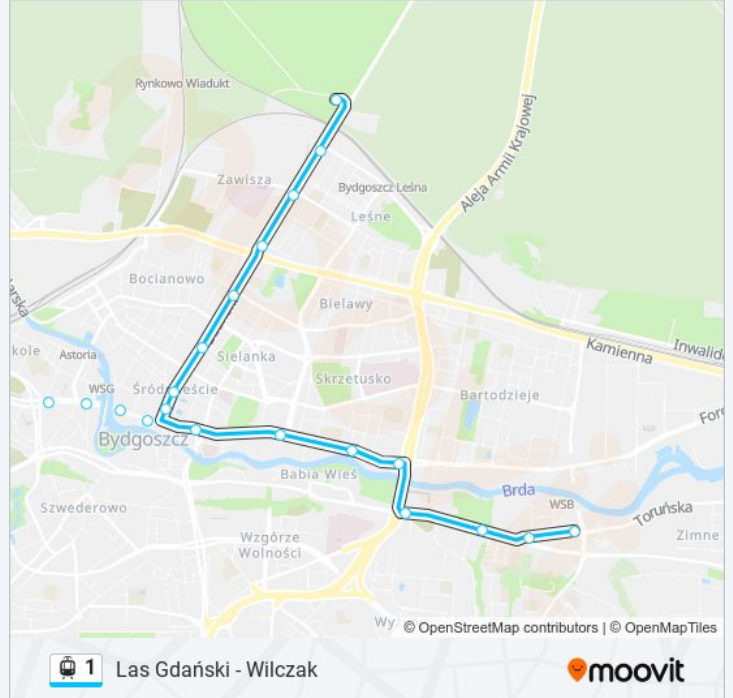

1

Las Gdański - Wilczak

Skorzystaj Z Aplikacji

Tramwaj 1, linia (Las Gdański - Wilczak), posiada 3 tras. W dni robocze kursuje:

(1) Las Gdański P+R: 04:27 - 16:27(2) Toruńska - Kazimierza Wielkiego: 08:47 - 17:27(3) Wilczak: 04:20 - 16:44

Skorzystaj z aplikacji Moovit, aby znaleźć najbliższy przystanek oraz czas przyjazdu najbliższego środka transportu dla: tramwaj 1.

Kierunek: Las Gdański P+R

17 przystanków

[WYŚWIETL ROZKŁAD JAZDY LINII](#)

Plac Teatralny

Plac Praw Kobiet

Plac Wolności

Gdańska - Cieszkowskiego

Gdańska - Chodkiewiczza

Gdańska - Artyleryjska

Gdańska - Powstańców Warszawy

Stadion Zawisza

Informacja o: tramwaj 1**Kierunek:** Las Gdański P+R**Przystanki:** 17**Długość trwania przejazdu:** 22 min**Podsumowanie linii:**

Kierunek: Toruńska - Kazimierza Wielkiego

17 przystanków

[WYŚWIETL ROZKŁAD JAZDY LINII](#)