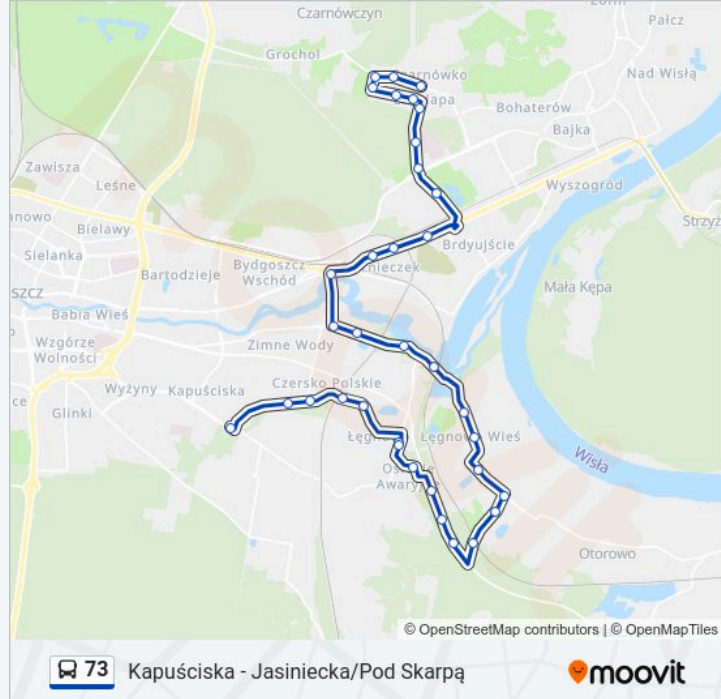

Informacja o: autobus 73**Kierunek:** Eskulapa**Przystanki:** 34**Długość trwania przejazdu:** 43 min**Podsumowanie linii:**

Dworzec Wschód

Fordońska - Kapliczna

Fordońska - Sochaczewska

Fordońska - Wiślana

Jasyniecka - POD Skarpą

POD Skarpą - Stamma

Eskulapa

Kierunek: Kapuściska

36 przystanków

[WYŚWIETL ROZKŁAD JAZDY LINII](#)

Eskulapa

POD Skarpą - Stamma