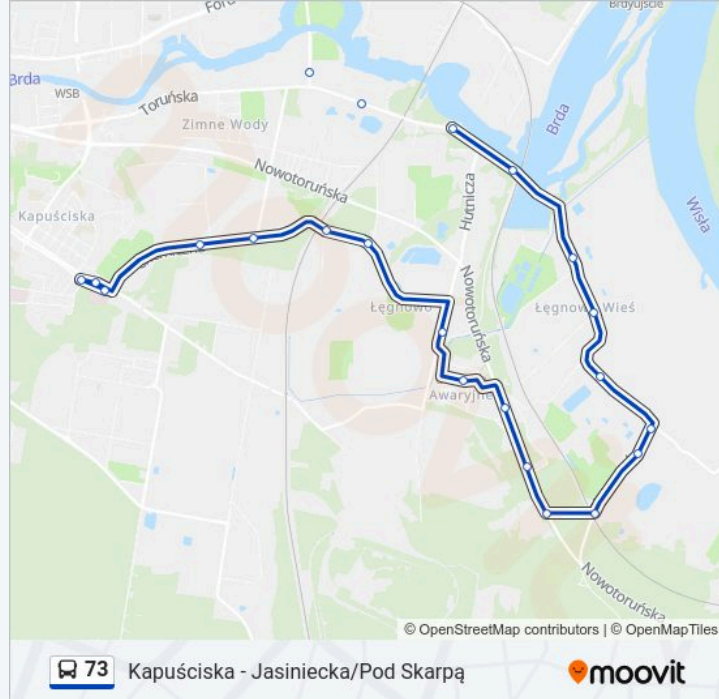

Przystanki: 36

Długość trwania przejazdu: 45 min

Podsumowanie linii:

Toruńska - Stomil Brama

Stomil

Dworzec Łęgowo

Toruńska - Wypaleniska

Toruńska - Przyłubska

Toruńska - Wieża Ciśnień

Plątnowska - Kościół

Plątnowska - Otorowska

Plątnowska - Przejazd

Nowotoruńska - Plątnowska

Nowotoruńska - Przepompownia

Nowotoruńska - Żółwińska

Spółdzielcza

Łęgowo

Chemiczna - Szczerby

Chemiczna - Energetyczna

Chemiczna - Dachtery

Chemiczna - Eurogaz

Kapuściska

Wojska Polskiego - Baczyńskiego

Kapuściska

Kierunek: Stomil

18 przystanków

[WYŚWIETL ROZKŁAD JAZDY LINII](#)

Kapuściska

Chemiczna - Eurogaz

Chemiczna - Dachtery

Chemiczna - Energetyczna

Chemiczna - Szczerby