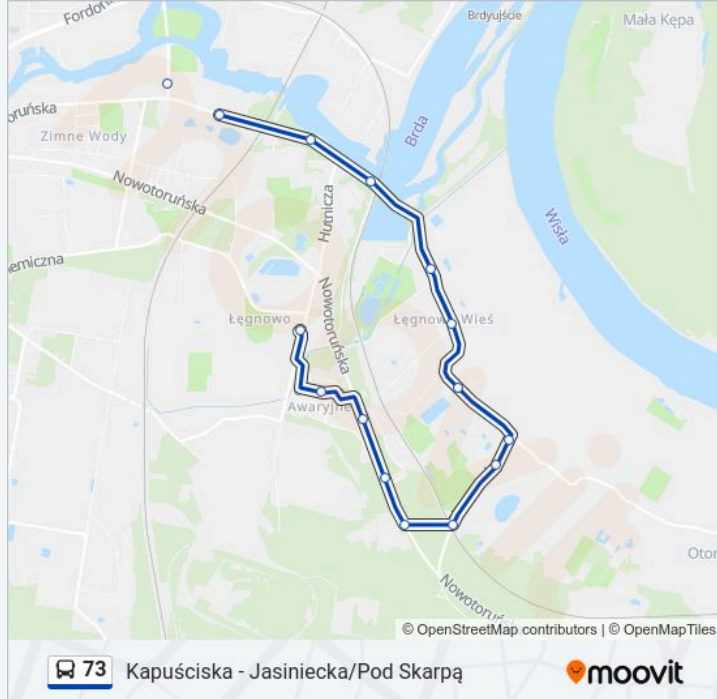

Informacja o: autobus 73

Kierunek: Łęgowo

Przystanki: 29

Długość trwania przejazdu: 27 min

Podsumowanie linii:

Toruńska - Wypaleniska

Toruńska - Przyłubska

Toruńska - Wieża Ciśnień

Plątnowska - Kościół

Plątnowska - Otorowska

Plątnowska - Przejazd

Nowotoruńska - Plątnowska

Nowotoruńska - Przepompownia

Nowotoruńska - Żółwińska

Spółdzielcza

Łęgnowo