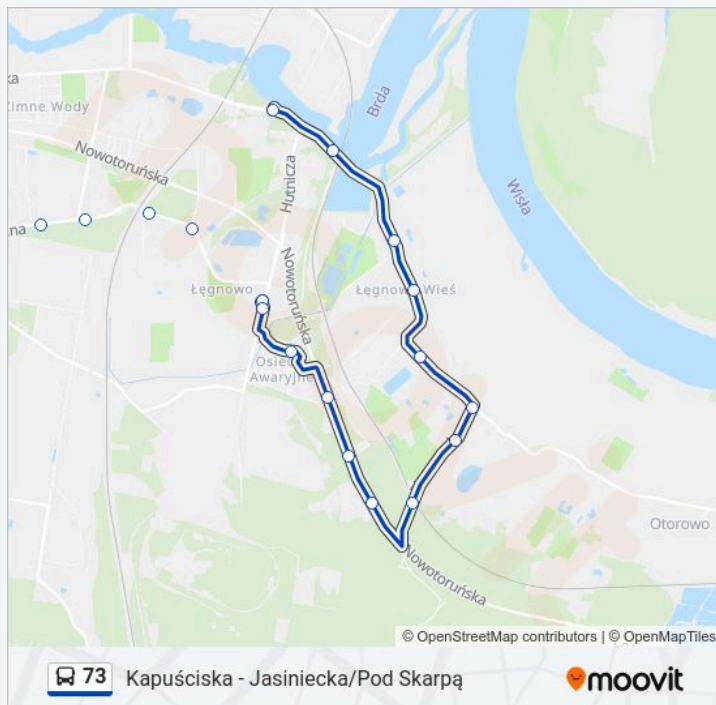

Toruńska - Wypaleniska

Dworzec Łęgnowo

Stomil

Kierunek: Stomil

Przystanki: 18

Długość trwania przejazdu: 14 min

Podsumowanie linii:

Kierunek: Toruńska - Sporna

20 przystanków

[WYŚWIETL ROZKŁAD JAZDY LINII](#)

Kapuściska

Chemiczna - Eurogaz

Chemiczna - Dachtery

Chemiczna - Energetyczna

Chemiczna - Szczerby

Łęgnowo