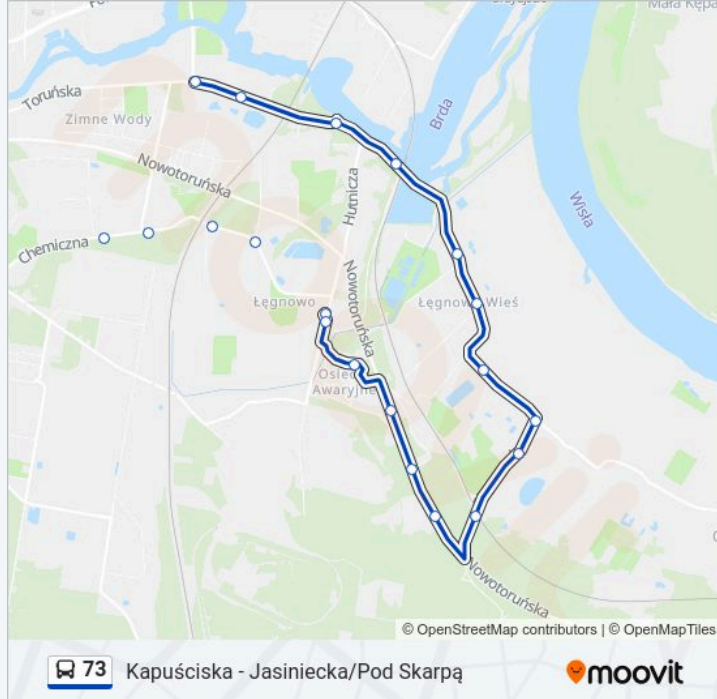

Informacja o: autobus 73

Kierunek: Toruńska - Sporna

Przystanki: 20

Długość trwania przejazdu: 21 min

Podsumowanie linii:

Toruńska - Wypaleniska

Dworzec Łęgowo

Stomil

Toruńska - Stomil Brama

Toruńska - Sporna

Kierunek: Łęgowo

29 przystanków

[WYŚWIETL ROZKŁAD JAZDY LINII](#)

Eskulapa

POD Skarpą - Stamma

Jasiniecka - POD Skarpą