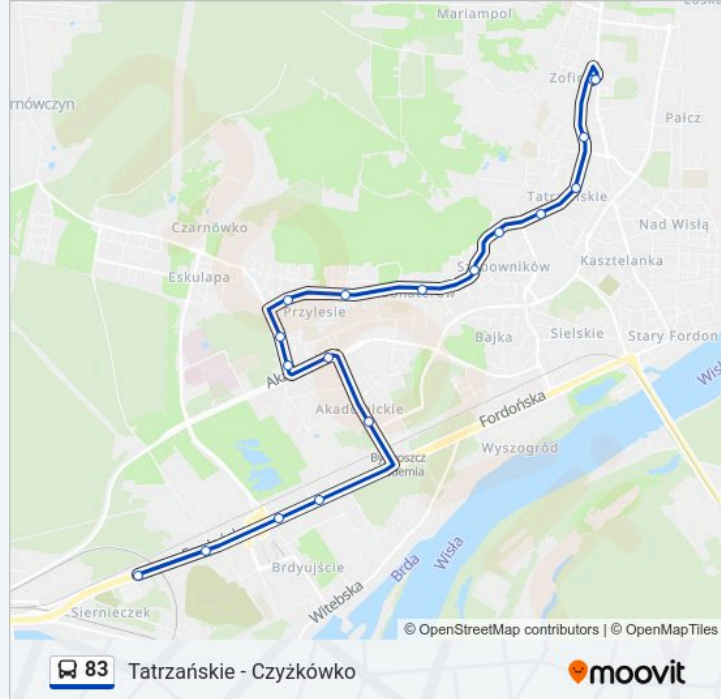

Fordońska - Wiślana

Fordońska - Łowicka

Fordońska - Traktorzystów

Kaliskiego - Utp

Akademicka - Kaliskiego (Utp)

Przylesie

Korfantego - Prejsa

Twardzickiego - Łochowskiego

Twardzickiego - Kleina

Twardzickiego - Thommee

Twardzickiego - Witosa

Twardzickiego - Powalisza

Pelplińska - Targowisko

Pelplińska - Taterników

Pelplińska - Jarużyńska

Tatrzańskie

Rozkłady jazdy i mapy tras dla autobus 83 są dostępne w wersji offline w formacie PDF na stronie moovitapp.com. Skorzystaj z Moovit App, aby sprawdzić czasy przyjazdu autobusów na żywo, rozkłady jazdy pociągu czy metra oraz wskazówki krok po kroku jak dojechać w Warszawie komunikacją zbiorową.

© 2024 Moovit - Wszelkie prawa zastrzeżone