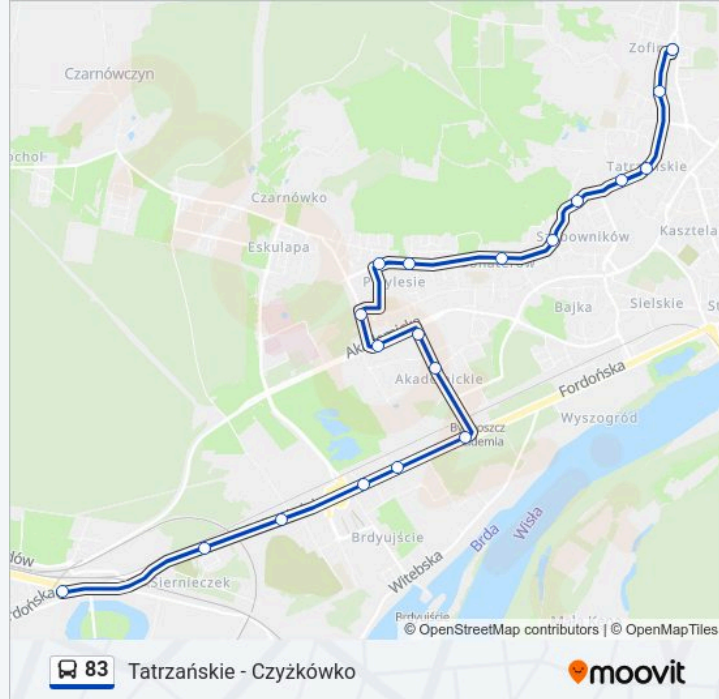

Deszczowa - Wiejska

Deszczowa - Wichrowa

Czyżkówko

Kierunek: Dworzec Wschód

19 przystanków

[WYŚWIETL ROZKŁAD JAZDY LINII](#)

Tatrzańskie

Pelplińska - Jarużyńska

Informacja o: autobus 83

Kierunek: Dworzec Wschód

Przystanki: 19

Długość trwania przejazdu: 20 min

Podsumowanie linii:

Fordońska - Traktorzystów

Fordońska - Łowicka

Fordońska - Wiślana

Fordońska - Sochaczewska

Dworzec Wschód

Kierunek: Tatrzańskie

34 przystanków

[WYŚWIETL ROZKŁAD JAZDY LINII](#)

Czyżkówko

Deszczowa - Wichrowa

Nad Torem - Chmurna