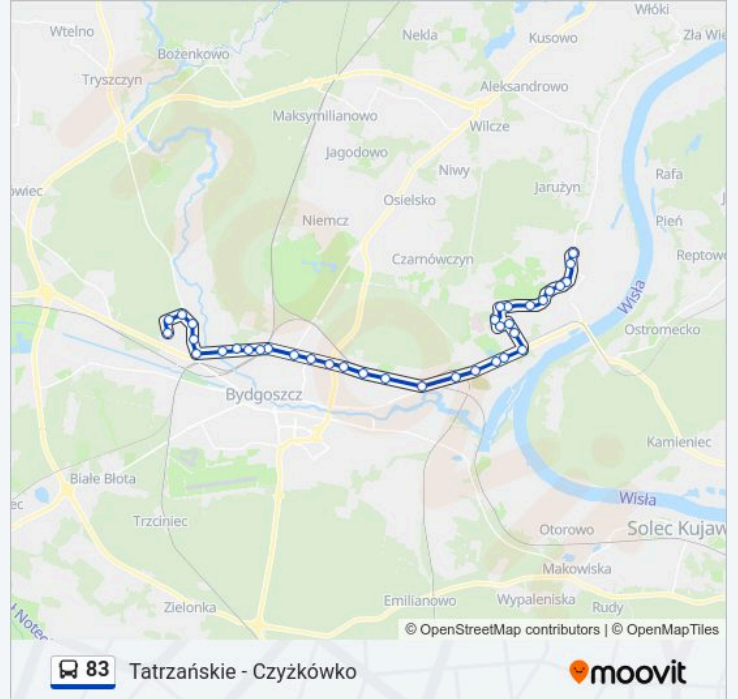

Artyleryjska - Zaświat

Pileckiego - Cmentarz

Pileckiego - Rynkowska

Pileckiego - Kmicica

Pileckiego - Żeglarska

Rondo Maczka

Nad Torem - Orlicza

Nad Torem - Karolewska

Deszczowa - Wiejska

Deszczowa - Wichrowa

Czyżkówko

Kierunek: Dworzec Wschód

19 przystanków

[WYŚWIETL ROZKŁAD JAZDY LINII](#)

Tatrzańskie

Pelplińska - Jarużyńska