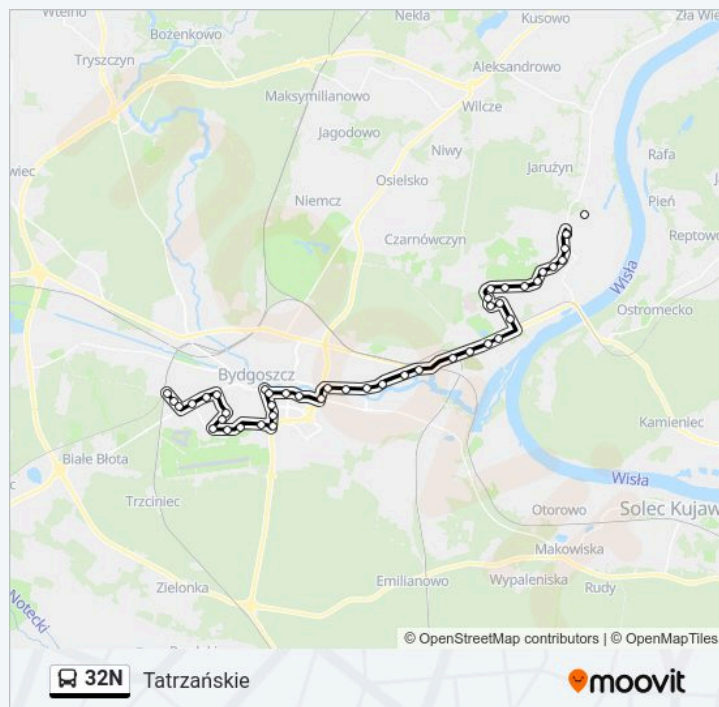

00:54 - 23:54

Informacja o: autobus 32N

Kierunek: Tatrzańskie

Przystanki: 43

Długość trwania przejazdu: 51 min

Podsumowanie linii:

Twardzickiego - Kleina

Twardzickiego - Thommee

Twardzickiego - Witosza

Twardzickiego - Powalisza

Pelplińska - Targowisko

Pelplińska - Tatarników

Pelplińska - Jarużyńska

Tatrzańskie

Kierunek: Łoskoń Zajezdnia

47 przystanków