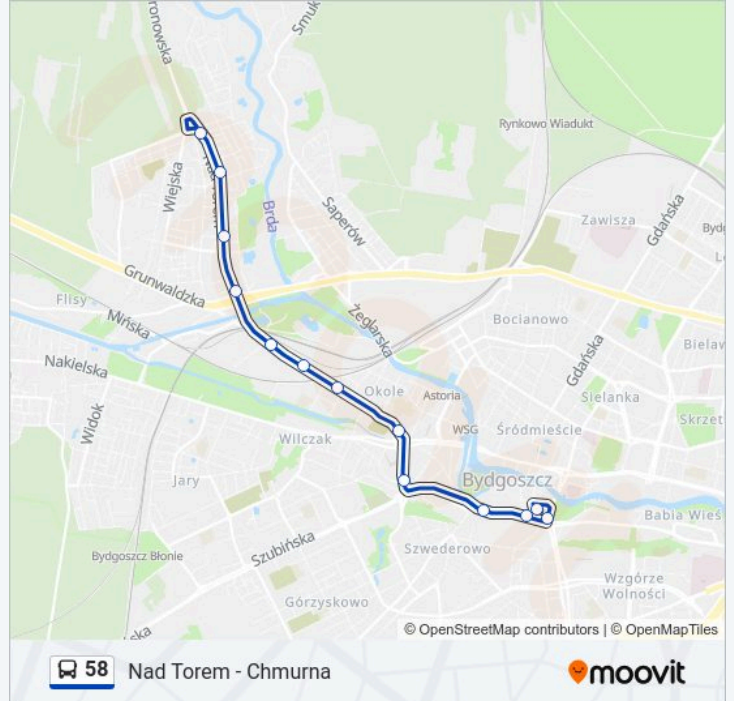

Autobus 58, linia (Nad Torem - Chmurna), posiada 4 tras. W dni robocze kursuje:

(1) Nad Torem - Chmurna: 06:49(2) Plac Kościeleckich: 04:57 - 22:20(3) Smukała: 04:26 - 22:48(4) Zbożowy Rynek: 18:38 - 23:24

Skorzystaj z aplikacji Moovit, aby znaleźć najbliższy przystanek oraz czas przyjazdu najbliższego środka transportu dla: autobus 58.

Kierunek: Nad Torem - Chmurna

13 przystanków

[WYŚWIETL ROZKŁAD JAZDY LINII](#)

Plac Kościeleckich
Zbożowy Rynek
Zbożowy Rynek
Nowy Rynek
Plac Poznański
Rondo Grunwaldzkie
Grunwaldzka - Kanałowa
Grunwaldzka - Czarna Droga
Grunwaldzka - Kraszewskiego
Rondo Maczka
Nad Torem - Orlicza
Nad Torem - Karolewska
Nad Torem - Chmurna

Kierunek: Plac Kościeleckich

28 przystanków

[WYŚWIETL ROZKŁAD JAZDY LINII](#)

Smukała

Opławiec - Biwakowa

Opławiec - Elektrownia

Opławiec - Przedszkole

Meysnera - Opławiec