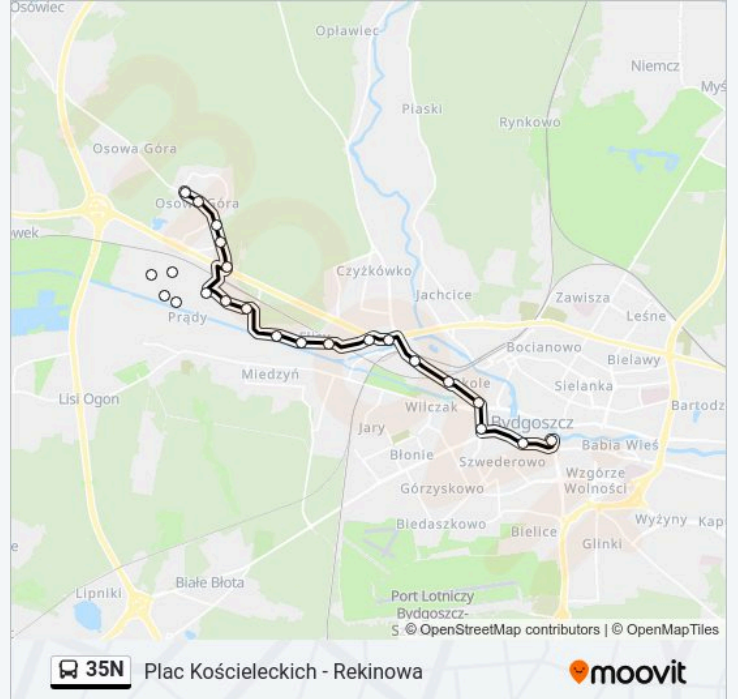

Kolbego - Grunwaldzka

Kolbego - Dzieciotłowa

Kolbego - Kogucia

Kolbego - Wielorybia

Rekinowa

Rozkłady jazdy i mapy tras dla autobus 35N są dostępne w wersji offline w formacie PDF na stronie moovitapp.com. Skorzystaj z Moovit App, aby sprawdzić czasy przyjazdu autobusów na żywo, rozkłady jazdy pociągu czy metra oraz wskazówki krok po kroku jak dojechać w Warszawie komunikacją zbiorową.

© 2024 Moovit - Wszelkie prawa zastrzeżone