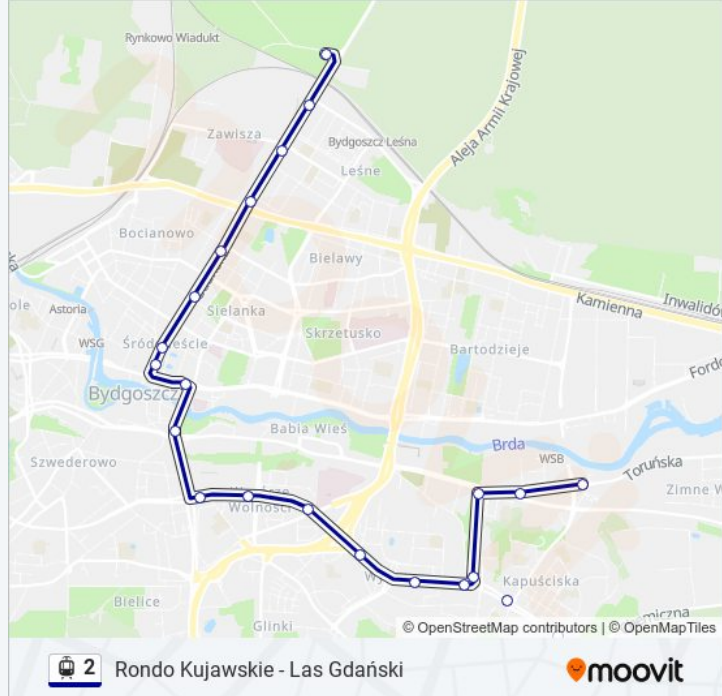

### Rozkład jazdy dla: tramwaj 2

Rozkład jazdy dla Toruńska - Kazimierza Wielkiego

|              |               |
|--------------|---------------|
| poniedziałek | 17:49 - 23:09 |
| wtorek       | 17:49 - 23:09 |
| środa        | 17:49 - 23:09 |
| czwartek     | 17:49 - 23:09 |
| piątek       | 17:49 - 23:09 |
| sobota       | 22:40 - 23:09 |
| niedziela    | 22:40 - 23:09 |

### Informacja o: tramwaj 2

**Kierunek:** Toruńska - Kazimierza Wielkiego

**Przystanki:** 20

**Długość trwania przejazdu:** 10 min

**Podsumowanie linii:**

Toruńska - Filmowa

Toruńska - Kazimierza Wielkiego

Rozkłady jazdy i mapy tras dla tramwaj 2 są dostępne w wersji offline w formacie PDF na stronie [moovitapp.com](https://moovitapp.com). Skorzystaj z Moovit App, aby sprawdzić czasy przyjazdu autobusów na żywo, rozkłady jazdy pociągu czy metra oraz wskazówki krok po kroku jak dojechać w Warszaw komunikacją zbiorową.