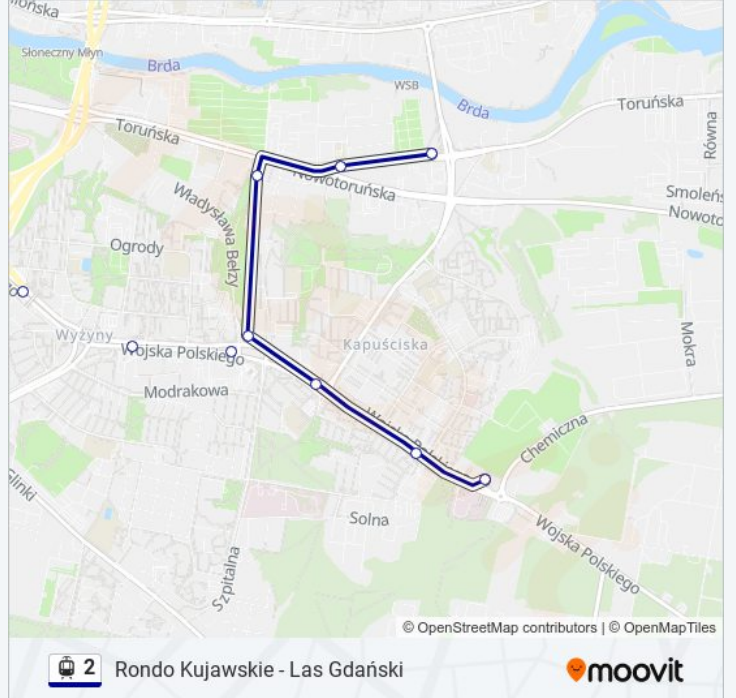

## Rondo Kujawskie - Las Gdański

Skorzystaj Z Aplikacji

Tramwaj 2, linia (Rondo Kujawskie - Las Gdański), posiada 3 tras. W dni robocze kursuje:

(1) Kapuściska: 04:39 - 22:34(2) Las Gdański P+R: 04:04 - 22:27(3) Toruńska - Kazimierza Wielkiego: 17:49 - 23:09

Skorzystaj z aplikacji Moovit, aby znaleźć najbliższy przystanek oraz czas przyjazdu najbliższego środka transportu dla: tramwaj 2.

**Kierunek: Kapuściska**

19 przystanków

[WYŚWIETL ROZKŁAD JAZDY LINII](#)

## Kierunek: Las Gdański P+R

20 przystanków

[WYŚWIETL ROZKŁAD JAZDY LINII](#)

Toruńska - Kazimierza Wielkiego

Toruńska - Filmowa

Perłowa - Toruńska

Szarych Szeregów

Szarych Szeregów