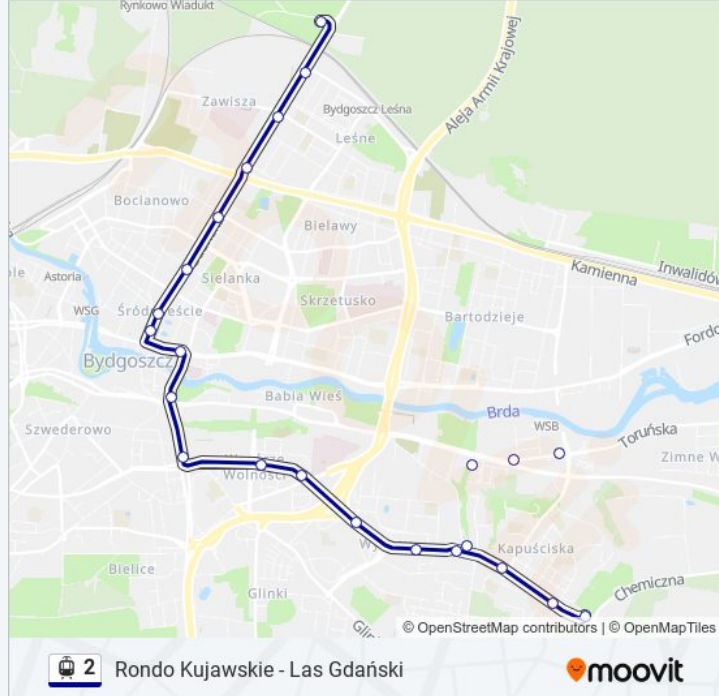

## Kierunek: Las Gdański P+R

20 przystanków

[WYŚWIETL ROZKŁAD JAZDY LINII](#)

Toruńska - Kazimierza Wielkiego

Toruńska - Filmowa

Perłowa - Toruńska

Szarych Szeregów

Szarych Szeregów

## Informacja o: tramwaj 2

**Kierunek:** Las Gdański P+R

**Przystanki:** 20

**Długość trwania przejazdu:** 29 min

**Podsumowanie linii:**

Stadion Zawisza

Las Gdański P+R

### Kierunek: Toruńska - Kazimierza Wielkiego

20 przystanków

[WYŚWIETL ROZKŁAD JAZDY LINII](#)

Las Gdański P+R

Stadion Zawisza

Gdańska - Powstańców Warszawy

Gdańska - Artyleryjska

Gdańska - Chodkiewicza