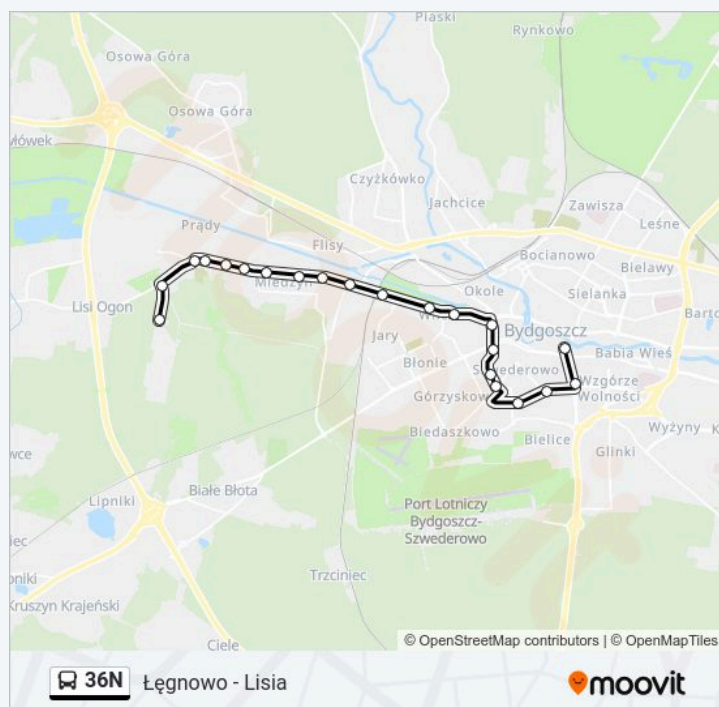

Nakielska - Wiśniowa
 Nakielska - Żywiecka
 Nakielska - Tarnowska
 Nakielska - Notecka
 Nakielska - Lisia

Kierunek: Plac Kościeleckich

21 przystanków

[WYŚWIETL ROZKŁAD JAZDY LINII](#)

Belma
 Łochowska
 Nakielska - Lisia
 Nakielska - Notecka
 Nakielska - Tarnowska
 Nakielska - Iglasta
 Nakielska - Żywiecka
 Nakielska - Wiśniowa
 Nakielska - Pijarów
 Nakielska - Widok
 Wilczak
 Nakielska - Wrzesińska
 Nakielska - Stawowa
 Rondo Grunwaldzkie
 Plac Poznański
 Stroma - Orla
 Stroma - Kossaka
 Solskiego - Bielicka
 Solskiego - Ugory
 Rondo Kujawskie
 Plac Kościeleckich

Kierunek: Plac Kościeleckich

Przystanki: 21

Długość trwania przejazdu: 26 min

Podsumowanie linii:

Kierunek: Toruńska - Kielecka

Rozkład jazdy dla: autobus 36N

Belma
Łochowska
Nakielska - Lisia
Nakielska - Notecka
Nakielska - Tarnowska
Nakielska - Iglasta
Nakielska - Żywiecka
Nakielska - Wiśniowa
Nakielska - Pijarów
Nakielska - Widok
Wilczak
Nakielska - Wrzesińska
Nakielska - Stawowa
Rondo Grunwaldzkie
Plac Poznański
Stroma - Orla
Stroma - Kossaka
Solskiego - Bielicka
Solskiego - Ugory
Rondo Kujawskie
Plac Kościeleckich
Zbożowy Rynek
Babia Wieś
Toruńska - Żupy
Rondo Toruńskie
Toruńska - Łuczniczki
Toruńska - Kazimierza Wielkiego
Toruńska - Zajezdnia Tramwajowa
Toruńska - Równa
Toruńska - Kielecka

Podsumowanie linii:

Kierunek: Toruńska - Zajezdnia Tramwajowa

26 przystanków

[WYŚWIETL ROZKŁAD JAZDY LINII](#)

Nakielska - Lisia
Nakielska - Notecka
Nakielska - Tarnowska
Nakielska - Iglasta
Nakielska - Żywiecka
Nakielska - Wiśniowa
Nakielska - Pijarów
Nakielska - Widok
Wilczak
Nakielska - Wrzesińska
Nakielska - Stawowa
Rondo Grunwaldzkie
Plac Poznański
Stroma - Orla
Stroma - Kossaka
Solskiego - Bielicka
Solskiego - Ugory
Rondo Kujawskie
Plac Kościeleckich
Zbożowy Rynek
Babia Wieś
Toruńska - Żupy
Rondo Toruńskie
Toruńska - Łuczniczki
Toruńska - Kazimierza Wielkiego
Toruńska - Zajezdnia Tramwajowa