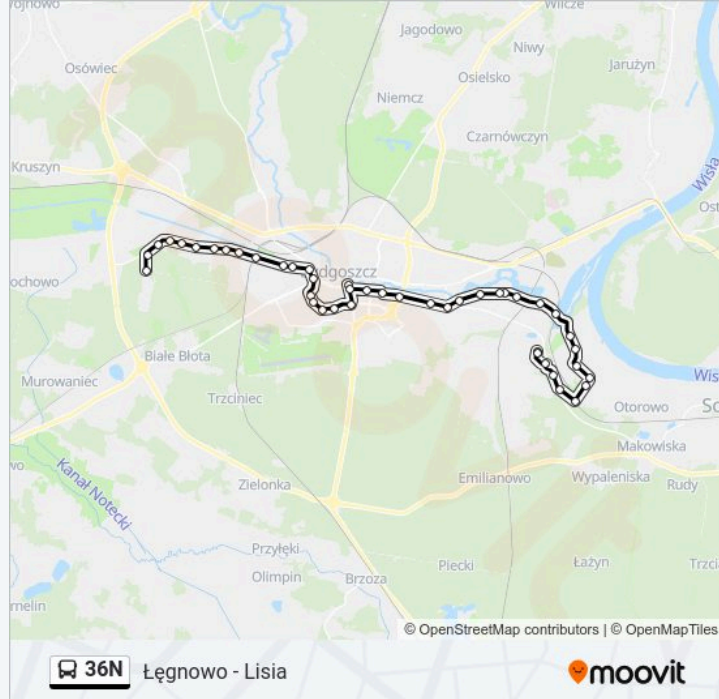

Solskiego - Ugory

Bielicka-Solskiego

Stroma - Kossaka

Stroma - Orla

Plac Poznański

Rondo Grunwaldzkie

Nakielska - Stawowa

Nakielska - Wrzesińska

Wilczak

Nakielska - Widok

Nakielska - Pijarów

Nakielska - Wiśniowa

Nakielska - Żywiecka

Nakielska - Tarnowska

Nakielska - Notecka

Nakielska - Lisia

Łochowska

Belma

Kierunek: Nakielska - Lisia

42 przystanków

[WYŚWIETL ROZKŁAD JAZDY LINII](#)

Łęgnowo

Łęgnowo

Świetlicowa

Podsumowanie linii:

Kierunek: Toruńska - Zajezdnia Tramwajowa

26 przystanków

[WYŚWIETL ROZKŁAD JAZDY LINII](#)

Nakielska - Lisia
Nakielska - Notecka
Nakielska - Tarnowska
Nakielska - Iglasta
Nakielska - Żywiecka
Nakielska - Wiśniowa
Nakielska - Pijarów
Nakielska - Widok
Wilczak
Nakielska - Wrzesińska
Nakielska - Stawowa
Rondo Grunwaldzkie
Plac Poznański
Stroma - Orla
Stroma - Kossaka
Solskiego - Bielicka
Solskiego - Ugory
Rondo Kujawskie
Plac Kościeleckich
Zbożowy Rynek
Babia Wieś
Toruńska - Żupy
Rondo Toruńskie
Toruńska - Łuczniczki
Toruńska - Kazimierza Wielkiego
Toruńska - Zajezdnia Tramwajowa