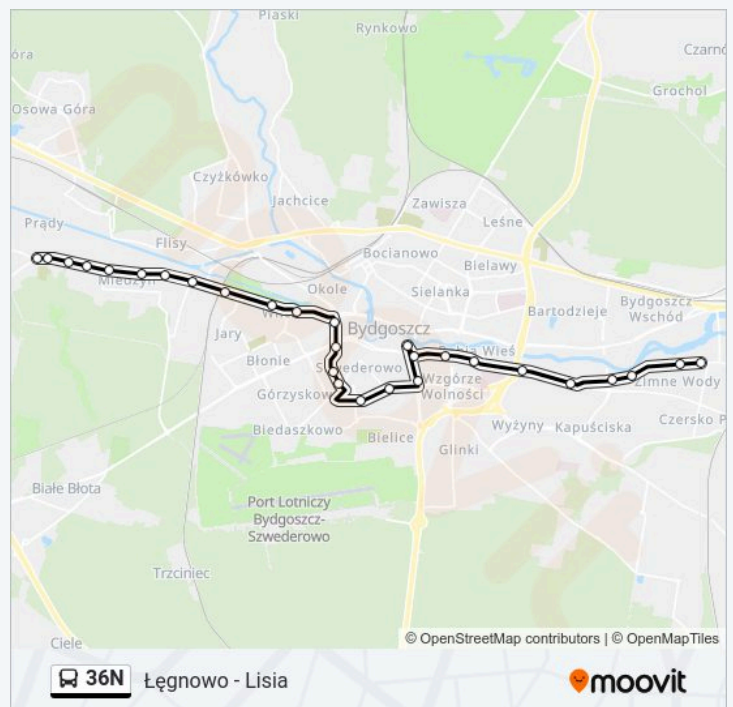

Kierunek: Plac Kościeleckich

Przystanki: 21

Długość trwania przejazdu: 26 min

Podsumowanie linii:

Kierunek: Toruńska - Kielecka

Rozkład jazdy dla: autobus 36N

Belma
Łochowska
Nakielska - Lisia
Nakielska - Notecka
Nakielska - Tarnowska
Nakielska - Iglasta
Nakielska - Żywiecka
Nakielska - Wiśniowa
Nakielska - Pijarów
Nakielska - Widok
Wilczak
Nakielska - Wrzesińska
Nakielska - Stawowa
Rondo Grunwaldzkie
Plac Poznański
Stroma - Orla
Stroma - Kossaka
Solskiego - Bielicka
Solskiego - Ugory
Rondo Kujawskie
Plac Kościeleckich
Zbożowy Rynek
Babia Wieś
Toruńska - Żupy
Rondo Toruńskie
Toruńska - Łuczniczki
Toruńska - Kazimierza Wielkiego
Toruńska - Zajezdnia Tramwajowa
Toruńska - Równa
Toruńska - Kielecka

poniedziałek	04:49
wtorek	04:49
środa	03:52
czwartek	03:52
piątek	03:52
sobota	03:52
niedziela	03:52 - 04:49

Informacja o: autobus 36N

Kierunek: Toruńska - Kielecka

Przystanki: 30

Długość trwania przejazdu: 32 min

Podsumowanie linii:

Kierunek: Toruńska - Zajezdnia Tramwajowa

26 przystanków

[WYŚWIETL ROZKŁAD JAZDY LINII](#)

Nakielska - Lisia
Nakielska - Notecka
Nakielska - Tarnowska
Nakielska - Iglasta
Nakielska - Żywiecka
Nakielska - Wiśniowa
Nakielska - Pijarów
Nakielska - Widok
Wilczak
Nakielska - Wrzesińska
Nakielska - Stawowa
Rondo Grunwaldzkie
Plac Poznański
Stroma - Orla
Stroma - Kossaka
Solskiego - Bielicka
Solskiego - Ugory
Rondo Kujawskie
Plac Kościeleckich
Zbożowy Rynek
Babia Wieś
Toruńska - Żupy
Rondo Toruńskie
Toruńska - Łuczniczki
Toruńska - Kazimierza Wielkiego
Toruńska - Zajezdnia Tramwajowa

Kierunek: Toruńska - Zajezdnia Tramwajowa

Przystanki: 26

Długość trwania przejazdu: 30 min

Podsumowanie linii:

Kierunek: Łęgnowo

42 przystanków

[WYŚWIETL ROZKŁAD JAZDY LINII](#)

Rozkład jazdy dla: autobus 36N