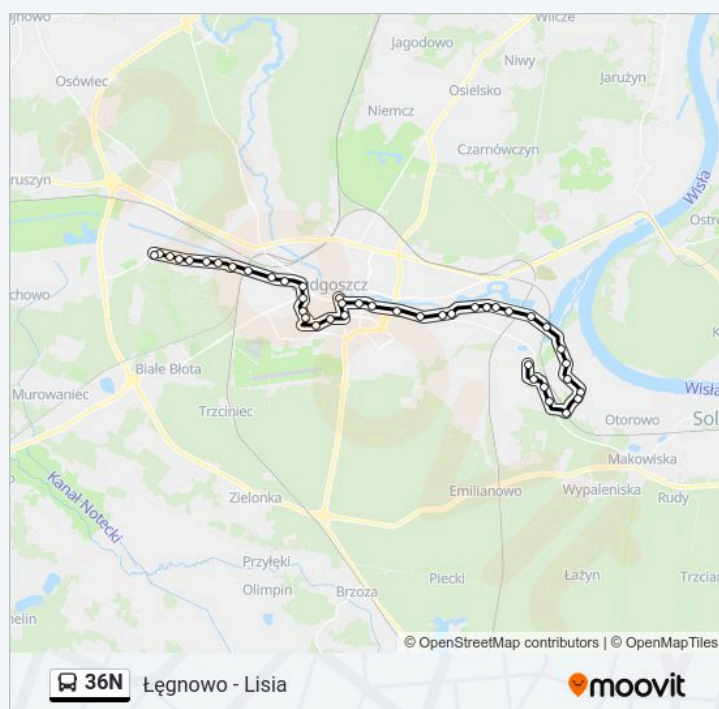

Kierunek: Toruńska - Zajezdnia Tramwajowa

Przystanki: 26

Długość trwania przejazdu: 30 min

Podsumowanie linii:

Kierunek: Łęgnowo

42 przystanków

[WYŚWIETL ROZKŁAD JAZDY LINII](#)

Rozkład jazdy dla: autobus 36N

Rozkład jazdy dla Łęgnowo

poniedziałek	01:52 - 23:52
--------------	---------------

Nakielska - Lisia
Nakielska - Notecka
Nakielska - Tarnowska
Nakielska - Iglasta
Nakielska - Żywiecka
Nakielska - Wiśniowa
Nakielska - Pijarów
Nakielska - Widok
Wilczak
Nakielska - Wrzesińska
Nakielska - Stawowa
Rondo Grunwaldzkie
Plac Poznański
Stroma - Orla
Stroma - Kossaka
Solskiego - Bielicka
Solskiego - Ugory
Rondo Kujawskie
Plac Kościeleckich
Zbożowy Rynek
Babia Wieś
Toruńska - Żupy
Rondo Toruńskie
Toruńska - Łuczniczki
Toruńska - Kazimierza Wielkiego
Toruńska - Zajezdnia Tramwajowa
Toruńska - Równa
Toruńska - Kielecka
Toruńska - Sporna
Toruńska - Stomil Brama
Stomil
Dworzec Łęgowo

wtorek	01:52 - 23:52
środa	01:52 - 23:52
czwartek	01:52 - 23:52
piątek	01:52 - 23:52
sobota	01:52 - 23:52
niedziela	01:52 - 23:52

Informacja o: autobus 36N

Kierunek: Łęgowo

Przystanki: 42

Długość trwania przejazdu: 48 min

Podsumowanie linii:

Toruńska - Wypaleniska

Toruńska - Przyłubska

Toruńska - Wieża Ciśnień

Plątnowska - Kościół

Plątnowska - Otorowska

Plątnowska - Przejazd

Nowotoruńska - Przepompownia