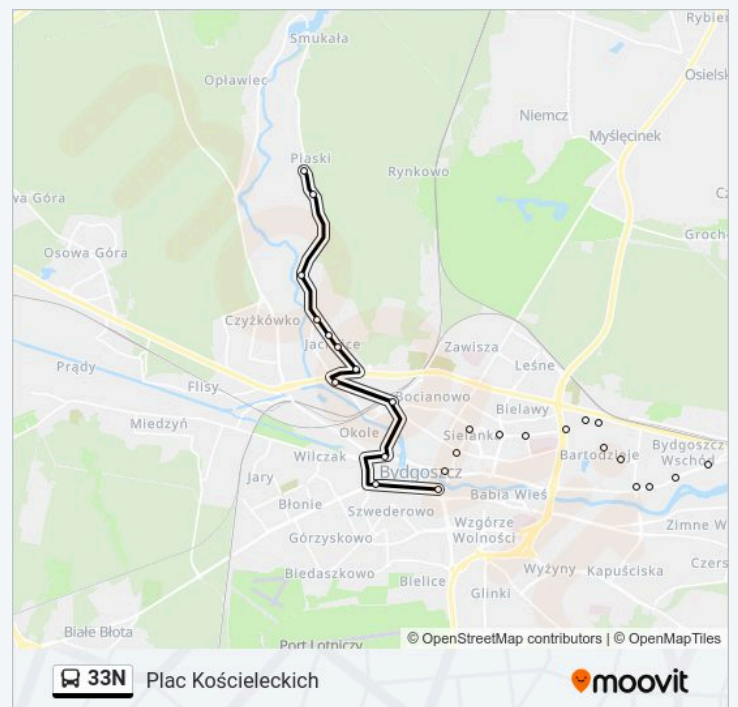

Kierunek: Plac Kościeleckich

39 przystanków

[WYŚWIETL ROZKŁAD JAZDY LINII](#)

Łoskoń Zajezdnia
Geodetów - Pienińska
Wyzwolenia - Geodetów
Wyzwolenia - Komisariat
Wyzwolenia - Derdowskiego
Niepodległości
Wyzwolenia - Swobodna
Wyzwolenia - Styki
Fordon - Rynek
Fordońska - Wiadukt
Dworzec Fordon
Fordońska - Wyszogrodzka
Wyszogrodzka - Opalowa
Brdujście
Witebska - Wschodnia
Tor Regatowy
Łowicka - Szkoła
Więcka - Łowicka
Skandynawska - Ikea
Fordońska - Wiślana
Fordońska - Sochaczewska
Dworzec Wschód
Fordońska - Wyścigowa
Fordońska - Fabryczna
Fordońska - Szajnochy
Most Kazimierza Wielkiego
Skłodowskiej Curie - Łęczycka
Bałtycka - Skłodowskiej Curie

Rozkład jazdy dla: autobus 33N

Rozkład jazdy dla Plac Kościeleckich

poniedziałek	05:06 - 05:39
wtorek	05:06 - 05:39
środa	04:06
czwartek	04:06
piątek	04:06
sobota	04:06
niedziela	04:06

Informacja o: autobus 33N

Kierunek: Plac Kościeleckich

Przystanki: 39

Długość trwania przejazdu: 44 min

Podsumowanie linii: