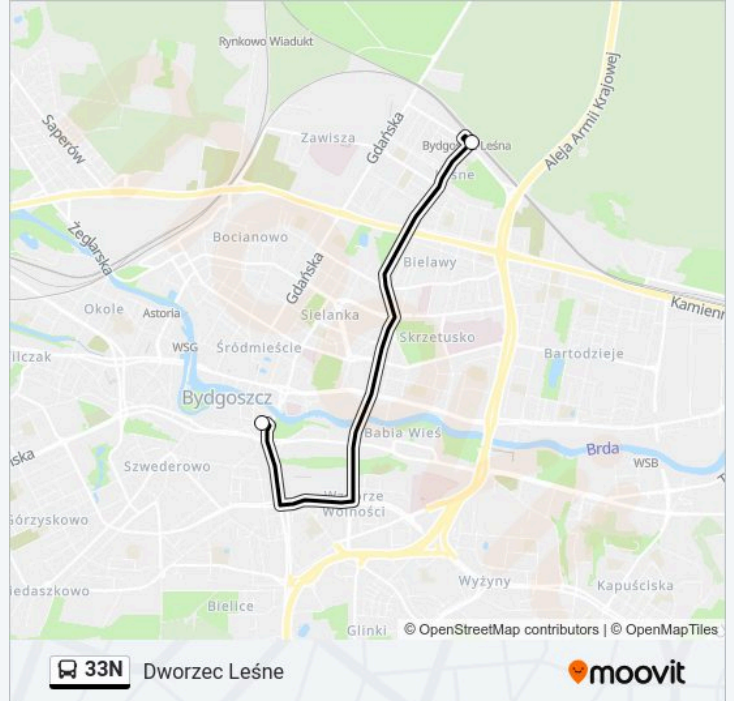

Skorzystaj z aplikacji Moovit, aby znaleźć najbliższy przystanek oraz czas przyjazdu najbliższego środka transportu dla: autobus 33N.

**Kierunek: Dworzec Leśne**

2 przystanków

[WYŚWIETL ROZKŁAD JAZDY LINII](#)

Plac Kościeleckich

Dworzec Leśne

**Rozkład jazdy dla: autobus 33N**

Rozkład jazdy dla Dworzec Leśne

poniedziałek	Nieobsługiwane
wtorek	Nieobsługiwane
środa	04:53
czwartek	04:53
piątek	04:53
sobota	04:53
niedziela	Nieobsługiwane

**Informacja o: autobus 33N****Kierunek:** Dworzec Leśne**Przystanki:** 2**Długość trwania przejazdu:** 2 min**Podsumowanie linii:**

## Kierunek: Piaski

51 przystanków

[WYŚWIETL ROZKŁAD JAZDY LINII](#)

Łoskoń Zajezdnia  
 Geodetów - Pienińska  
 Wyzwolenia - Geodetów  
 Wyzwolenia - Komisariat  
 Wyzwolenia - Derdowskiego  
 Niepodległości  
 Wyzwolenia - Swobodna  
 Wyzwolenia - Styki  
 Fordon - Rynek  
 Fordońska - Wiadukt  
 Dworzec Fordon  
 Fordońska - Wyszogrodzka  
 Wyszogrodzka - Opalowa  
 Brdujście  
 Witebska - Wschodnia  
 Tor Regatowy  
 Łowicka - Szkoła  
 Więcka - Łowicka