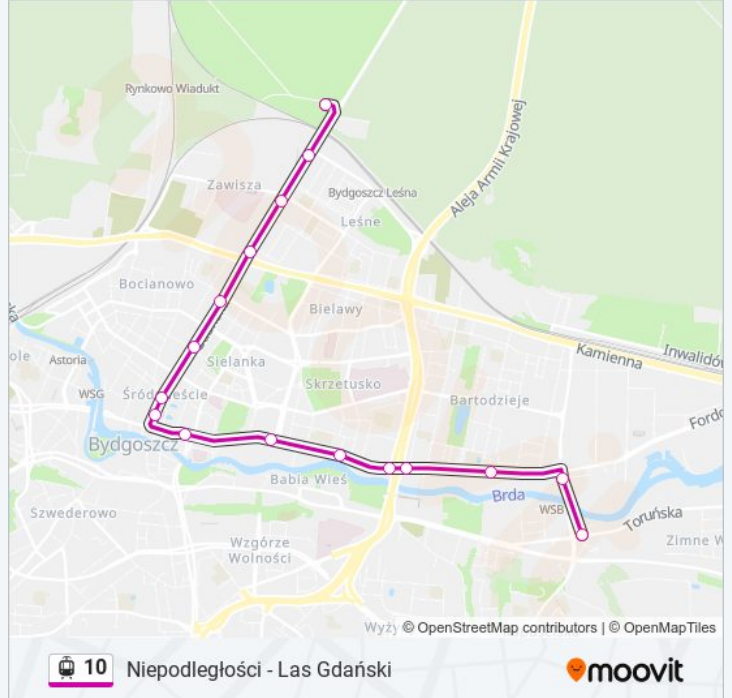

Akademicka - Kaliskiego (Utp)

Akademicka - Igrzyskowa

Andersa - Kleeberga

Bajka

Andersa - Wolna

Niepodległości

Niepodległości Pętla (Peron 1)

Kierunek: Toruńska - Kazimierza Wielkiego

Plac Wolności

Plac Praw Kobiet

Rondo Jagiellonów

Dworzec Autobusowy

Jagiellońska - Łużycka

Rondo Fordońskie

Rondo Fordońskie

Fordońska - Bałtycka

Most Kazimierza Wielkiego

Toruńska - Kazimierza Wielkiego

Rozkład jazdy dla: tramwaj 10

Rozkład jazdy dla Toruńska - Kazimierza Wielkiego

poniedziałek	18:58 - 23:16
wtorek	18:58 - 23:16
środa	18:58 - 23:16
czwartek	18:58 - 23:16
piątek	18:58 - 23:16
sobota	22:48 - 23:16
niedziela	22:48 - 23:16

Informacja o: tramwaj 10

Kierunek: Toruńska - Kazimierza Wielkiego

Przystanki: 16

Długość trwania przejazdu: 24 min

Podsumowanie linii:

Kierunek: Łoskoń

30 przystanków

[WYŚWIETL ROZKŁAD JAZDY LINII](#)