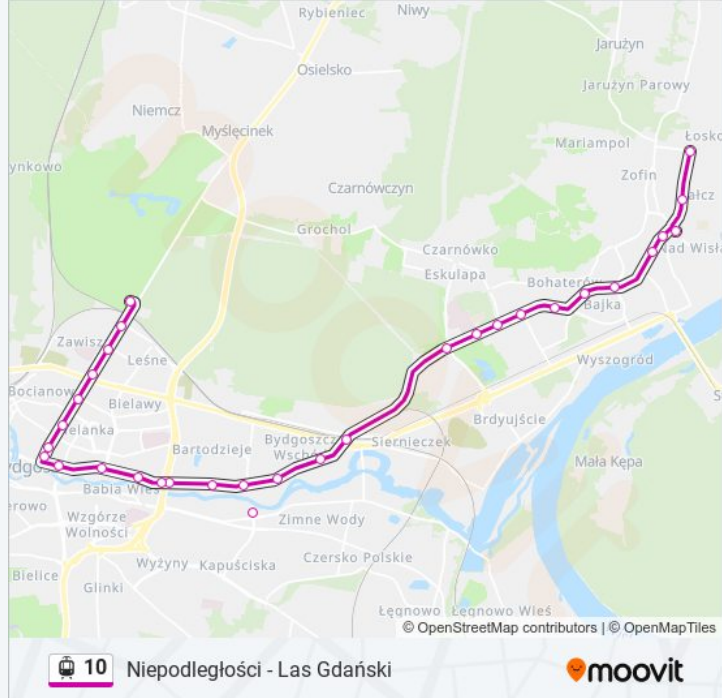

Skorzystaj z aplikacji Moovit, aby znaleźć najbliższy przystanek oraz czas przyjazdu najbliższego środka transportu dla: tramwaj 10.

Kierunek: Las Gdański P+R

30 przystanków

[WYŚWIETL ROZKŁAD JAZDY LINII](#)

Akademicka - Kaliskiego (Utp)

Przylesie

Akademicka - Romanowskiej

Akademicka - Rejewskiego

Dworzec Wschód

Fordońska - Wyścigowa

Fordońska - Fabryczna

Most Kazimierza Wielkiego

Informacja o: tramwaj 10**Kierunek:** Las Gdański P+R**Przystanki:** 30**Długość trwania przejazdu:** 43 min**Podsumowanie linii:**

Rondo Jagiellonów

Plac Praw Kobiet

Plac Wolności

Gdańska - Cieszkowskiego

Gdańska - Chodkiewicza

Gdańska - Artyleryjska

Gdańska - Powstańców Warszawy

Stadion Zawisza

Las Gdański P+R

Kierunek: Niepodległości Pętla (Peron 1)

28 przystanków

[WYŚWIETL ROZKŁAD JAZDY LINII](#)