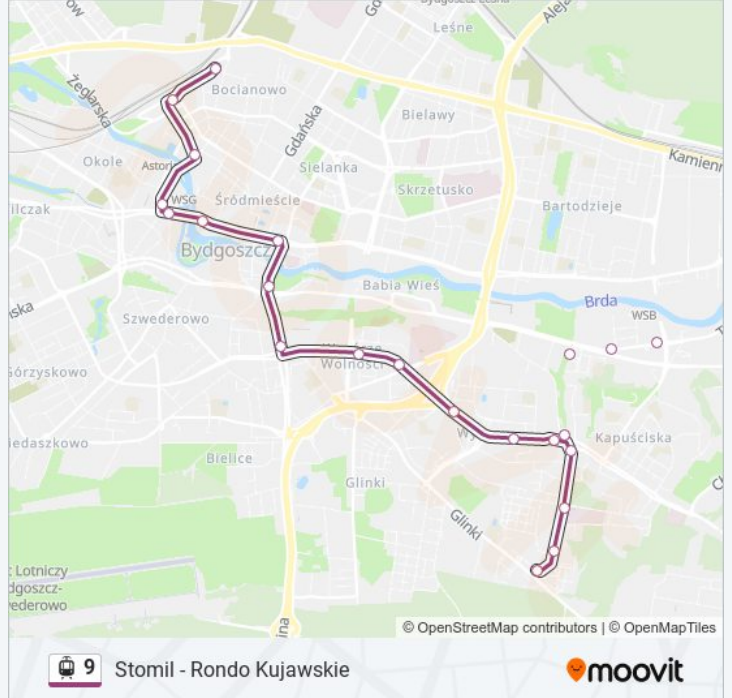

Skorzystaj z aplikacji Moovit, aby znaleźć najbliższy przystanek oraz czas przyjazdu najbliższego środka transportu dla: tramwaj 9.

Kierunek: Glinki

19 przystanków

[WYŚWIETL ROZKŁAD JAZDY LINII](#)

Rycerska
Dworzec Główny
Dworcowa - Matejki
Garbary
Garbary
Focha - Opera
Plac Teatralny
Rondo Jagiellonów
Zbożowy Rynek
Rondo Kujawskie
Wzgórze Wolności
Wojska Polskiego - Ujejskiego
Wojska Polskiego - Kładka
Wyżyny
Szarych Szeregów
Szarych Szeregów
Szpitalna - Łomżyńska
Szpitalna - Solna
Glinki

Informacja o: tramwaj 9**Kierunek:** Glinki**Przystanki:** 19**Długość trwania przejazdu:** 28 min**Podsumowanie linii:**

Kierunek: Rycerska

18 przystanków

[WYŚWIETL ROZKŁAD JAZDY LINII](#)

- Glinki
- Szpitalna - Solna
- Szpitalna - Łomżyńska
- Szarych Szeregów
- Szarych Szeregów
- Wyżyny
- Wojska Polskiego - Kładka
- Wojska Polskiego - Ujejskiego
- Wzgórze Wolności
- Rondo Kujawskie
- Zbożowy Rynek
- Rondo Jagiellonów
- Focha - Opera
- Garbary
- Garbary
- Dworcowa - Matejki
- Dworzec Główny
- Rycerska

Rozkład jazdy dla: tramwaj 9

Rozkład jazdy dla Rycerska

poniedziałek	04:22 - 22:45
wtorek	04:22 - 22:45
środa	04:22 - 22:45
czwartek	04:22 - 22:45
piątek	04:22 - 22:45
sobota	04:14 - 22:45
niedziela	04:14 - 22:45

Informacja o: tramwaj 9

Kierunek: Rycerska

Przystanki: 18

Długość trwania przejazdu: 27 min

Podsumowanie linii:

Kierunek: Toruńska - Kazimierza Wielkiego

19 przystanków

[WYŚWIETL ROZKŁAD JAZDY LINII](#)