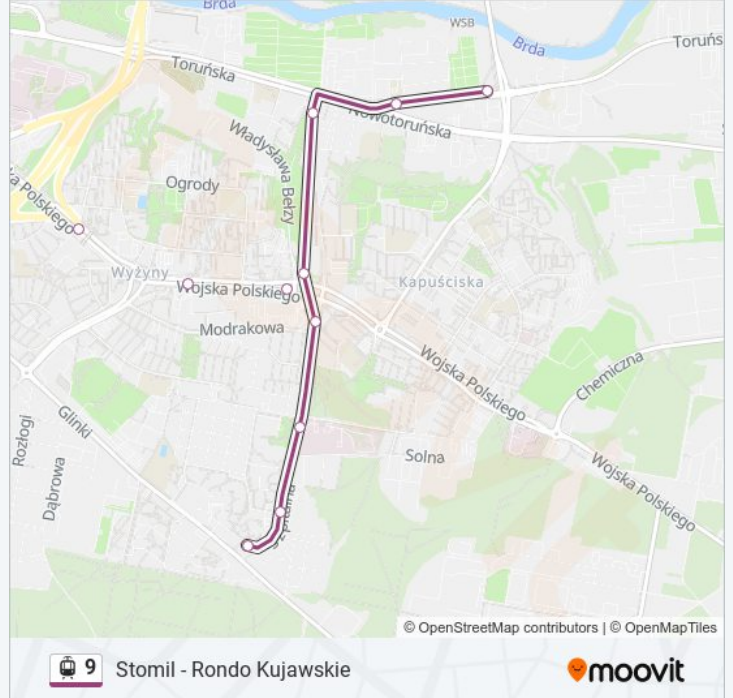

Stomil - Rondo Kujawskie

Skorzystaj Z Aplikacji

Tramwaj 9, linia (Stomil - Rondo Kujawskie), posiada 3 tras. W dni robocze kursuje:

(1) Glinki: 04:28 - 22:24(2) Rycerska: 04:22 - 22:45(3) Toruńska - Kazimierza Wielkiego: 19:02 - 23:17

Skorzystaj z aplikacji Moovit, aby znaleźć najbliższy przystanek oraz czas przyjazdu najbliższego środka transportu dla: tramwaj 9.

Kierunek: Glinki

19 przystanków

[WYŚWIETL ROZKŁAD JAZDY LINII](#)

Rycerska
Dworzec Główny
Dworcowa - Matejki
Garbary
Garbary
Focha - Opera
Plac Teatralny
Rondo Jagiellonów
Zbożowy Rynek
Rondo Kujawskie
Wzgórze Wolności
Wojska Polskiego - Ujejskiego
Wojska Polskiego - Kładka
Wyżyny
Szarych Szeregów
Szarych Szeregów
Szpitalna - Łomżyńska
Szpitalna - Solna
Glinki

Informacja o: tramwaj 9**Kierunek:** Glinki**Przystanki:** 19**Długość trwania przejazdu:** 28 min**Podsumowanie linii:**

Kierunek: Rycerska

18 przystanków

[WYŚWIETL ROZKŁAD JAZDY LINII](#)

- Glinki
- Szpitalna - Solna
- Szpitalna - Łomżyńska
- Szarych Szeregów
- Szarych Szeregów
- Wyżyny
- Wojska Polskiego - Kładka
- Wojska Polskiego - Ujejskiego
- Wzgórze Wolności
- Rondo Kujawskie
- Zbożowy Rynek
- Rondo Jagiellonów
- Focha - Opera
- Garbary
- Garbary
- Dworcowa - Matejki
- Dworzec Główny
- Rycerska

Informacja o: tramwaj 9

Kierunek: Rycerska

Przystanki: 18

Długość trwania przejazdu: 27 min

Podsumowanie linii:

Kierunek: Toruńska - Kazimierza Wielkiego

19 przystanków

[WYŚWIETL ROZKŁAD JAZDY LINII](#)