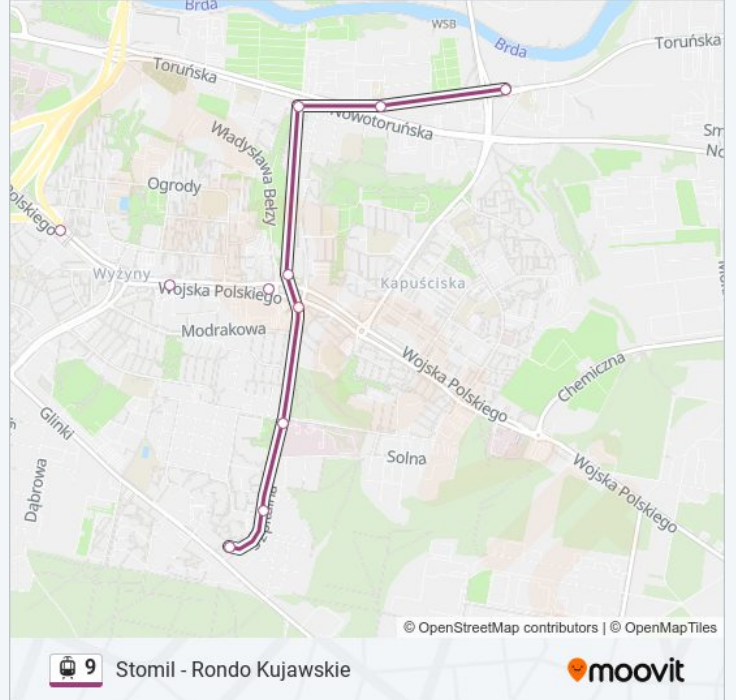

Informacja o: tramwaj 9

Kierunek: Rycerska

Przystanki: 18

Długość trwania przejazdu: 27 min

Podsumowanie linii:

Kierunek: Toruńska - Kazimierza Wielkiego

19 przystanków

[WYŚWIETL ROZKŁAD JAZDY LINII](#)

Rycerska
 Dworzec Główny
 Dworcowa - Matejki
 Garbary
 Garbary
 Focha - Opera
 Plac Teatralny
 Rondo Jagiellonów
 Zbożowy Rynek
 Rondo Kujawskie
 Wzgórze Wolności
 Wojska Polskiego - Ujejskiego
 Wojska Polskiego - Kładka
 Wyżyny
 Szarych Szeregów
 Szarych Szeregów
 Perłowa - Toruńska
 Toruńska - Filmowa

Rozkład jazdy dla: tramwaj 9

Rozkład jazdy dla Toruńska - Kazimierza Wielkiego

poniedziałek	19:02 - 23:17
wtorek	19:02 - 23:17
środa	19:02 - 23:17
czwartek	19:02 - 23:17
piątek	19:02 - 23:17
sobota	22:55 - 23:17
niedziela	22:55 - 23:17

Informacja o: tramwaj 9

Kierunek: Toruńska - Kazimierza Wielkiego

Przystanki: 19

Długość trwania przejazdu: 28 min

Podsumowanie linii:

Rozkłady jazdy i mapy tras dla tramwaj 9 są dostępne w wersji offline w formacie PDF na stronie moovitapp.com. Skorzystaj z Moovit App, aby sprawdzić czasy przyjazdu autobusów na żywo, rozkłady jazdy pociągu czy metra oraz wskazówki krok po kroku jak dojechać w Warszaw komunikacją zbiorową.