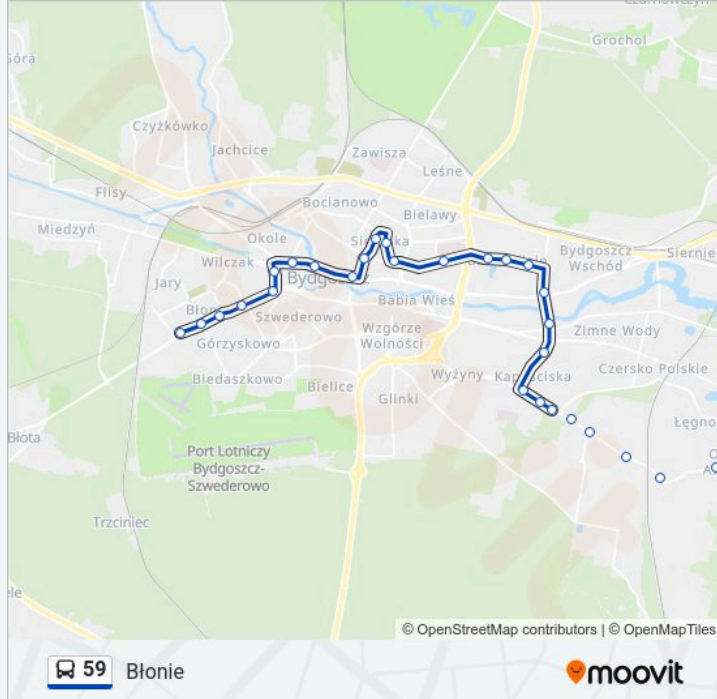

Kierunek: Błonie

30 przystanków

[WYŚWIETL ROZKŁAD JAZDY LINII](#)

Łęgnowo
Łęgnowo
Hutnicza - Eberhardta
Wulffa - Eberhardta
Wojska Polskiego - Petersona
Wojska Polskiego - Działkiewiczza
Wojska Polskiego - Hechlińskiego
Kapuściska
Wojska Polskiego - Baczyńskiego
Wojska Polskiego - Prezydenta Lecha Kaczyńskiego
Prezydenta Lecha Kaczyńskiego - Sandomierska
Kazimierza Wielkiego - Toruńska
Most Kazimierza Wielkiego
Skłodowskiej Curie - Łęczycka
Skłodowskiej Curie - Bałtycka
Skłodowskiej Curie - Gajowa
Skłodowskiej Curie - Jurasza
Rondo Ossolińskich
Plac Weysenhoffa
Paderewskiego

Informacja o: autobus 59**Kierunek:** Błonie**Przystanki:** 30**Długość trwania przejazdu:** 38 min**Podsumowanie linii:**

3 Maja - Markwarta

Rondo Jagiellonów

Focha - Opera

Garbary

Rondo Grunwaldzkie

Plac Poznański

Szubińska - Piękna

Szubińska - Gnieźnieńska

Szubińska - Żwirki I Wigury

Błonie

Kierunek: Kapuściska

21 przystanków

[WYŚWIETL ROZKŁAD JAZDY LINII](#)

Błonie

Skłodowskiej Curie - Bałtycka

Skłodowskiej Curie - Łęczycka

Most Kazimierza Wielkiego

Kazimierza Wielkiego - Toruńska

Prezydenta Lecha Kaczyńskiego - Sandomierska

Rozkład jazdy dla: autobus 59

Rozkład jazdy dla Łęgowo