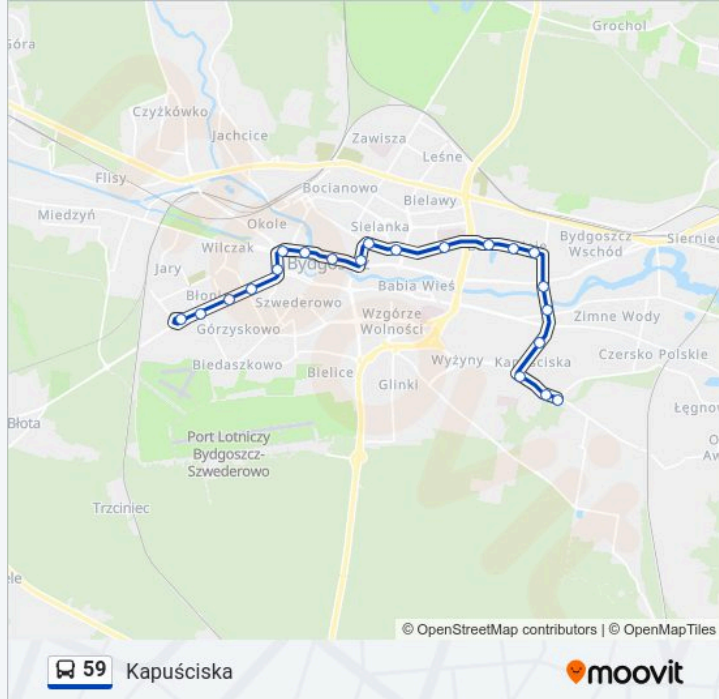

Kierunek: Błonie

30 przystanków

[WYŚWIETL ROZKŁAD JAZDY LINII](#)

Łęgnowo
Łęgnowo
Hutnicza - Eberhardta
Wulffa - Eberhardta
Wojska Polskiego - Petersona
Wojska Polskiego - Działkiewiczza
Wojska Polskiego - Hechlińskiego
Kapuściska
Wojska Polskiego - Baczyńskiego
Wojska Polskiego - Prezydenta Lecha Kaczyńskiego
Prezydenta Lecha Kaczyńskiego - Sandomierska
Kazimierza Wielkiego - Toruńska
Most Kazimierza Wielkiego
Skłodowskiej Curie - Łęczycka
Skłodowskiej Curie - Bałtycka
Skłodowskiej Curie - Gajowa
Skłodowskiej Curie - Jurasza
Rondo Ossolińskich
Plac Weysenhoffa
Paderewskiego

Informacja o: autobus 59

Kierunek: Kapuściska

Przystanki: 21

Długość trwania przejazdu: 33 min

Podsumowanie linii:

Wojska Polskiego - Prezydenta Lecha
Kaczyńskiego

Wojska Polskiego - Baczyńskiego

Kapuściska

Kierunek: Łęgowo

27 przystanków

[WYŚWIETL ROZKŁAD JAZDY LINII](#)

Błonie

Szubińska - Żwirki I Wigury

Szubińska - Gnieźnieńska

Szubińska - Piękna

Plac Poznański

Rondo Grunwaldzkie

Garbary

Plac Teatralny

Rondo Jagiellonów

Markwarta - 3 Maja

Rondo Ossolińskich

Skłodowskiej Curie - Jurasza

Skłodowskiej Curie - Gajowa