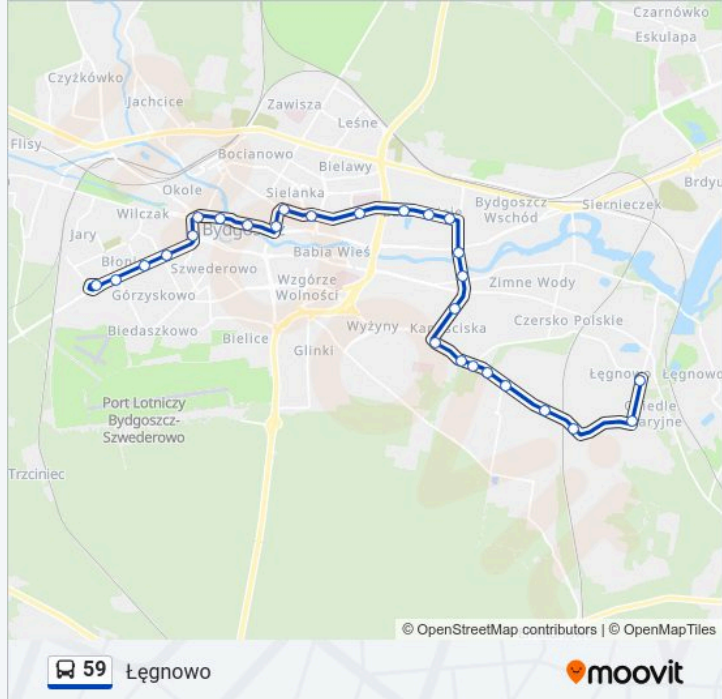

Skłodowskiej Curie - Bałtycka

Skłodowskiej Curie - Łęczycka

Most Kazimierza Wielkiego

Kazimierza Wielkiego - Toruńska

Prezydenta Lecha Kaczyńskiego - Sandomierska

Rozkład jazdy dla: autobus 59

Rozkład jazdy dla Łęgowo

poniedziałek	05:08 - 21:10
wtorek	04:45 - 21:10
środa	04:45 - 21:10
czwartek	04:45 - 21:10
piątek	04:45 - 21:10
sobota	05:08 - 21:10
niedziela	05:08 - 21:10

Informacja o: autobus 59

Kierunek: Łęgowo

Przystanki: 27

Długość trwania przejazdu: 43 min

Podsumowanie linii:

Wojska Polskiego - Prezydenta Lecha
Kaczyńskiego

Wojska Polskiego - Baczyńskiego

Kapuściska

Wojska Polskiego - Hechlińskiego

Wojska Polskiego - Działkiewicza

Wojska Polskiego - Petersona

Wulffa - Eberhardta

Hutnicza - Eberhardta

Łęgowo

Rozkłady jazdy i mapy tras dla autobus 59 są dostępne w wersji offline w formacie PDF na stronie moovitapp.com. Skorzystaj z Moovit App, aby sprawdzić czasy przyjazdu autobusów na żywo, rozkłady jazdy pociągu czy metra oraz wskazówki krok po kroku jak dojechać w Warszaw komunikacją zbiorową.