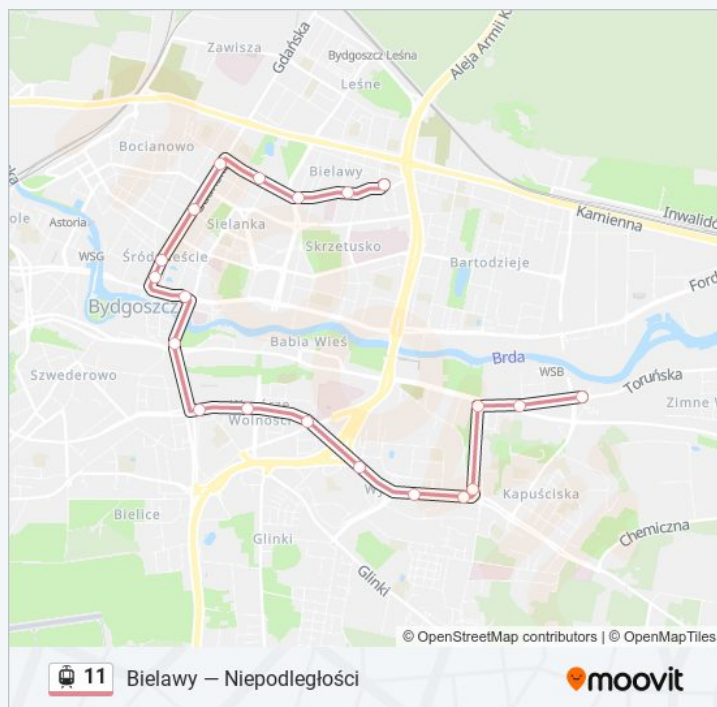

Niepodległości Pętla (Peron 1)

Kierunek: Toruńska - Kazimierza Wielkiego

20 przystanków

[WYŚWIETL ROZKŁAD JAZDY LINII](#)

Bielawy - Peron 1

Chodkiewicza - Lelewela

Ukw

Chodkiewicza - Paderewskiego

Informacja o: tramwaj 11

Kierunek: Toruńska - Kazimierza Wielkiego

Przystanki: 20

Zbożowy Rynek

Rondo Kujawskie

Wzgórze Wolności

Wojska Polskiego - Ujejskiego

Wojska Polskiego - Kładka

Wyżyny

Szarych Szeregów

Szarych Szeregów

Perłowa - Toruńska

Toruńska - Filmowa

Toruńska - Kazimierza Wielkiego

Długość trwania przejazdu: 32 min
Podsumowanie linii:

Kierunek: Łoskoń

36 przystanków

[WYŚWIETL ROZKŁAD JAZDY LINII](#)

Bielawy - Peron 1

Chodkiewicza - Lelewela

Ukw

Chodkiewicza - Paderewskiego

Gdańska - Chodkiewicza

Gdańska - Cieszkowskiego