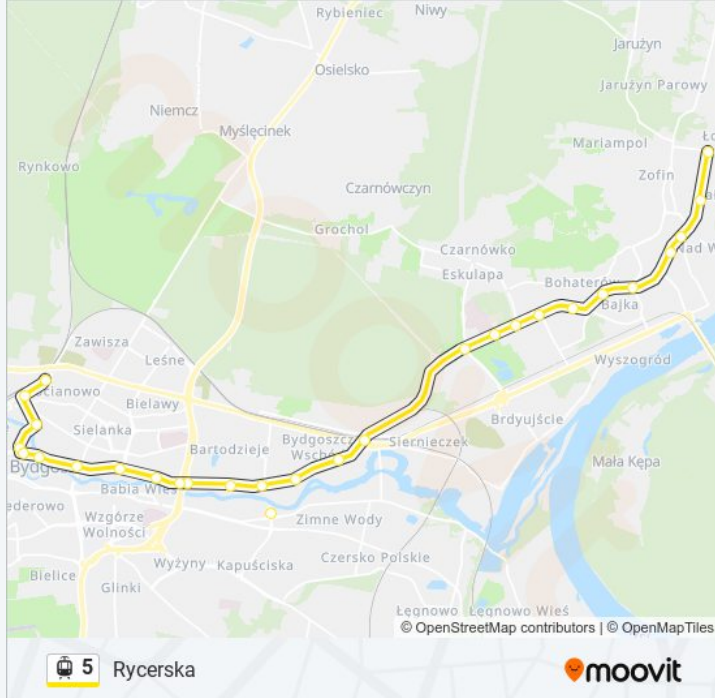

Akademicka - Romanowskiej

Akademicka - Rejewskiego

Dworzec Wschód

Fordońska - Wyścigowa

Fordońska - Fabryczna

Most Kazimierza Wielkiego

Fordońska - Bałtycka

Rondo Fordońskie

Informacja o: tramwaj 5**Kierunek:** Rycerska**Przystanki:** 27**Długość trwania przejazdu:** 40 min**Podsumowanie linii:**

Focha - Opera

Garbary

Garbary

Dworcowa - Matejki

Dworzec Główny

Rycerska

Kierunek: Toruńska - Kazimierza Wielkiego

15 przystanków

[WYŚWIETL ROZKŁAD JAZDY LINII](#)

Rycerska

Dworzec Główny

Dworcowa - Matejki

Garbary

Garbary

Focha - Opera

Informacja o: tramwaj 5

Kierunek: Toruńska - Kazimierza Wielkiego

Przystanki: 15

Długość trwania przejazdu: 21 min

Podsumowanie linii:

Kierunek: Łoskoń

28 przystanków

[WYŚWIETL ROZKŁAD JAZDY LINII](#)