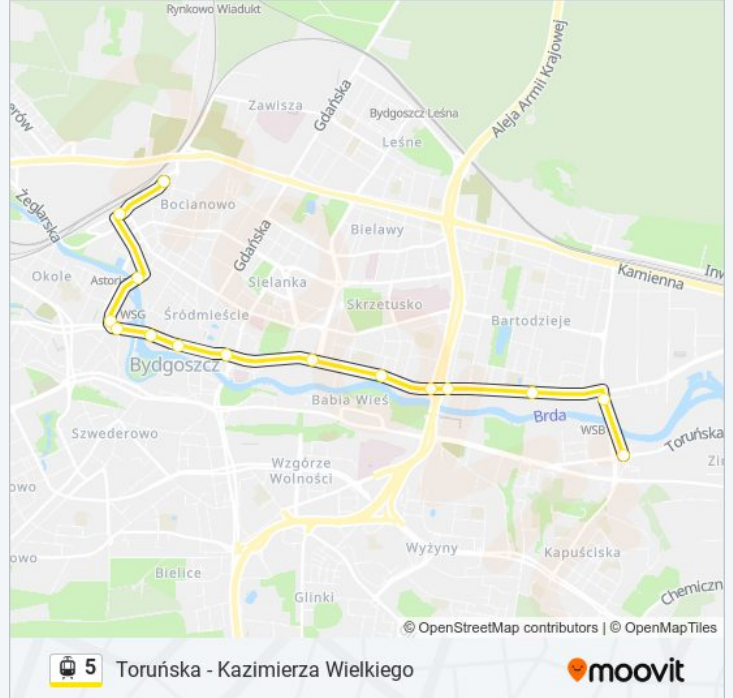

15 przystanków

[WYŚWIETL ROZKŁAD JAZDY LINII](#)

Rycerska

Dworzec Główny

Dworcowa - Matejki

Garbary

Garbary

Focha - Opera

Plac Teatralny

Rondo Jagiellonów

Dworzec Autobusowy

Jagiellońska - Łużycka

Rondo Fordońskie

Rondo Fordońskie

Fordońska - Bałtycka

Most Kazimierza Wielkiego

Toruńska - Kazimierza Wielkiego

Rozkład jazdy dla: tramwaj 5

Rozkład jazdy dla Toruńska - Kazimierza Wielkiego

poniedziałek	08:24 - 23:25
wtorek	08:24 - 23:25
środa	08:24 - 23:25
czwartek	08:24 - 23:25
piątek	08:24 - 23:25
sobota	22:58 - 23:25
niedziela	22:58 - 23:25

Informacja o: tramwaj 5

Kierunek: Toruńska - Kazimierza Wielkiego

Przystanki: 15

Długość trwania przejazdu: 21 min

Podsumowanie linii:

Kierunek: Łoskoń

28 przystanków

[WYŚWIETL ROZKŁAD JAZDY LINII](#)