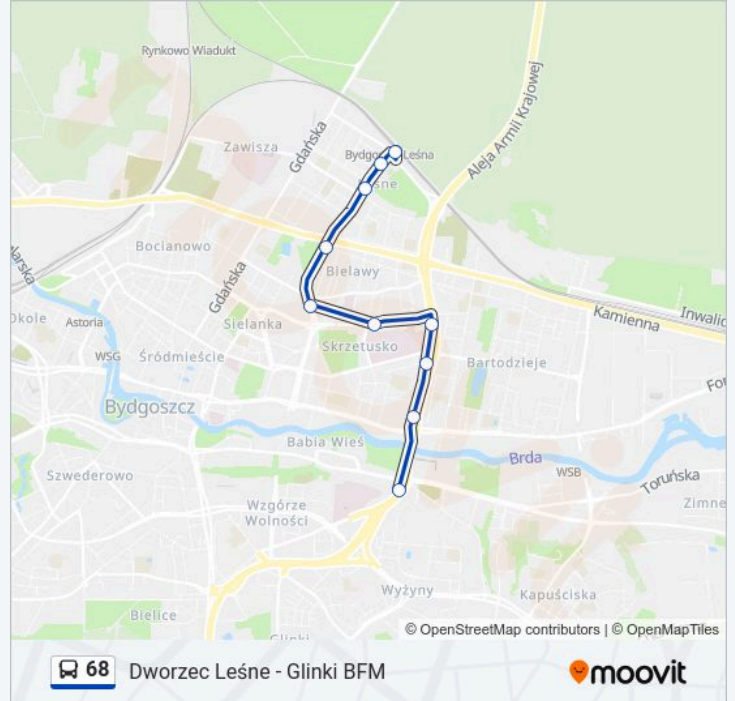

Sułkowskiego - Kamienna

Ukw

Powstańców Wielkopolskich - Lelewela

Wyszyńskiego - Powstańców Wielkopolskich

Rondo Skrzetuskie

Rondo Fordońskie

Rondo Toruńskie

Rozkład jazdy dla: autobus 68

Rozkład jazdy dla Rondo Toruńskie

poniedziałek	23:12
wtorek	07:31 - 23:40
środa	07:31 - 23:40
czwartek	07:31 - 23:40
piątek	07:31 - 23:40
sobota	18:35 - 23:12
niedziela	23:12

Informacja o: autobus 68

Kierunek: Rondo Toruńskie

Przystanki: 10

Długość trwania przejazdu: 15 min

Podsumowanie linii:

Rozkłady jazdy i mapy tras dla autobus 68 są dostępne w wersji offline w formacie PDF na stronie moovitapp.com. Skorzystaj z Moovit App, aby sprawdzić czasy przyjazdu autobusów na żywo, rozkłady jazdy pociągu czy metra oraz wskazówki krok po kroku jak dojechać w Warsaw komunikacją zbiorową.