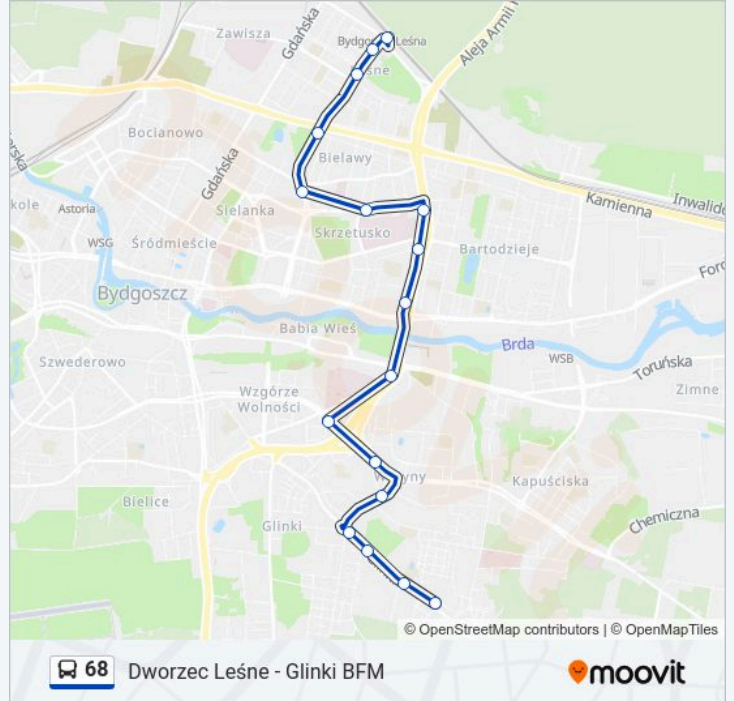

Kierunek: Glinki - Początek

17 przystanków

[WYŚWIETL ROZKŁAD JAZDY LINII](#)

Dworzec Leśne

Leśne

Sułkowskiego - Czerkaska

Sułkowskiego - Kamienna

Ukw

Powstańców Wielkopolskich - Lelewela

Wyszyńskiego - Powstańców Wielkopolskich

Rondo Skrzetuskie

Rondo Fordońskie

Rondo Toruńskie

Wojska Polskiego - Ujejskiego

Wojska Polskiego - Boya-Żeleńskiego

Magnuszewska - Modrakowa

Informacja o: autobus 68

Kierunek: Glinki - Początek

Przystanki: 17

Długość trwania przejazdu: 24 min

Podsumowanie linii:

Kierunek: Park Przemysłowy - Explozeum

23 przystanków

[WYŚWIETL ROZKŁAD JAZDY LINII](#)