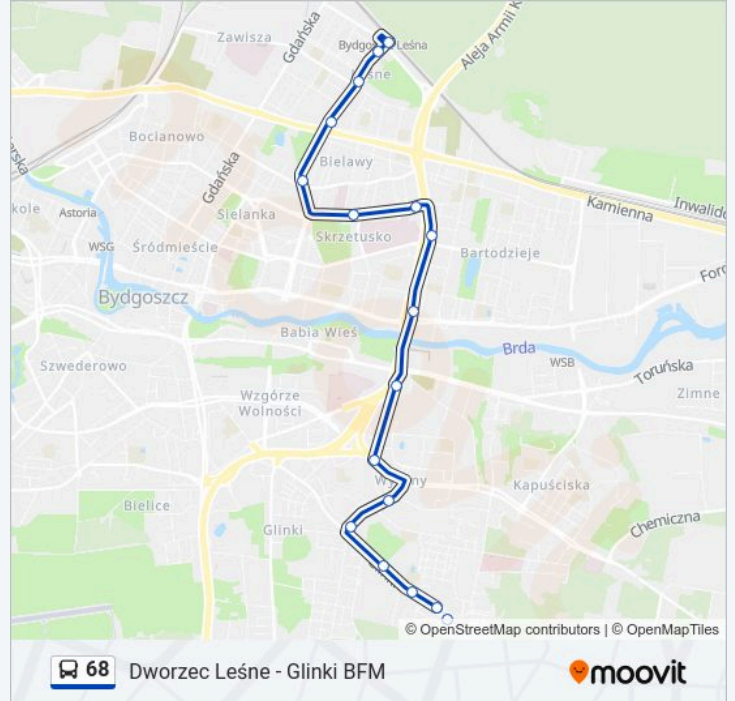

Skorzystaj z aplikacji Moovit, aby znaleźć najbliższy przystanek oraz czas przyjazdu najbliższego środka transportu dla: autobus 68.

Kierunek: Dworzec Leśne

23 przystanków

[WYŚWIETL ROZKŁAD JAZDY LINII](#)

Informacja o: autobus 68

Kierunek: Dworzec Leśne

Przystanki: 23

Długość trwania przejazdu: 23 min

Podsumowanie linii:

Sułkowskiego - Czerkaska

Leśne

Dworzec Leśne

Kierunek: Glinki - Początek

17 przystanków

[WYŚWIETL ROZKŁAD JAZDY LINII](#)

Dworzec Leśne

Leśne

Sułkowskiego - Czerkaska

Sułkowskiego - Kamienna

Ukw

Powstańców Wielkopolskich - Lelewela

Wyszyńskiego - Powstańców Wielkopolskich

Rondo Skrzetuskie

Rondo Fordońskie

Rondo Toruńskie

Wojska Polskiego - Ujejskiego

Wojska Polskiego - Boya-Żeleńskiego

Magnuszewska - Modrakowa