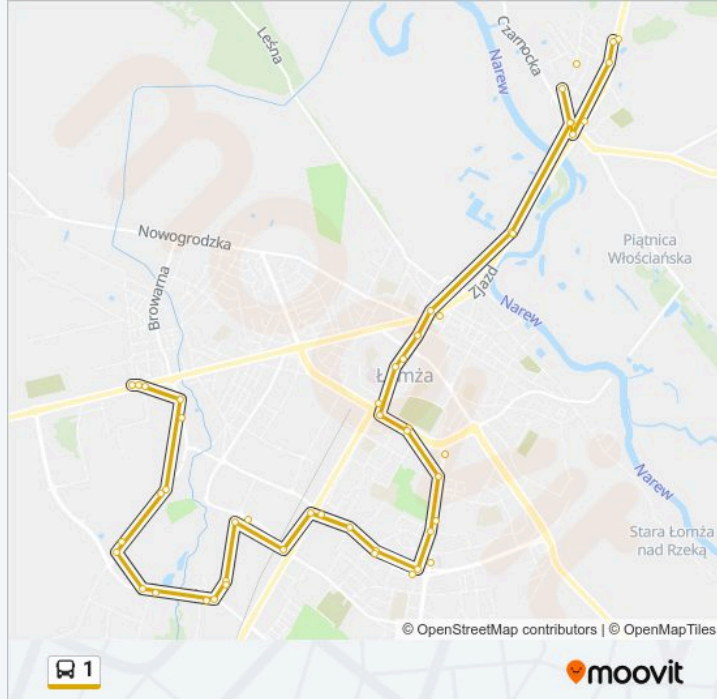

Kierunek:

27 przystanków

[WYŚWIETL ROZKŁAD JAZDY LINII](#)

Piątnica – Pętla

Piątnica – Stacja Paliw

Piątnica – Nadnarwianka

Piątnica – Osm

Piątnica – Czarnocka

Informacja o: autobus 1

Kierunek:

Przystanki: 27

Długość trwania przejazdu: 31 min

Podsumowanie linii:

Poznańska – Pepees

Poznańska – Browar

Poznańska – Fabryka Mebli

Poznańska – Oczyszczalnia

Wojska Polskiego – Tkacka

Tkacka – Pętla

Rozkłady jazdy i mapy tras dla autobus 1 są dostępne w wersji offline w formacie PDF na stronie moovitapp.com. Skorzystaj z Moovit App, aby sprawdzić czasy przyjazdu autobusów na żywo, rozkłady jazdy pociągu czy metra oraz wskazówki krok po kroku jak dojechać w Warszawie komunikacją zbiorową.