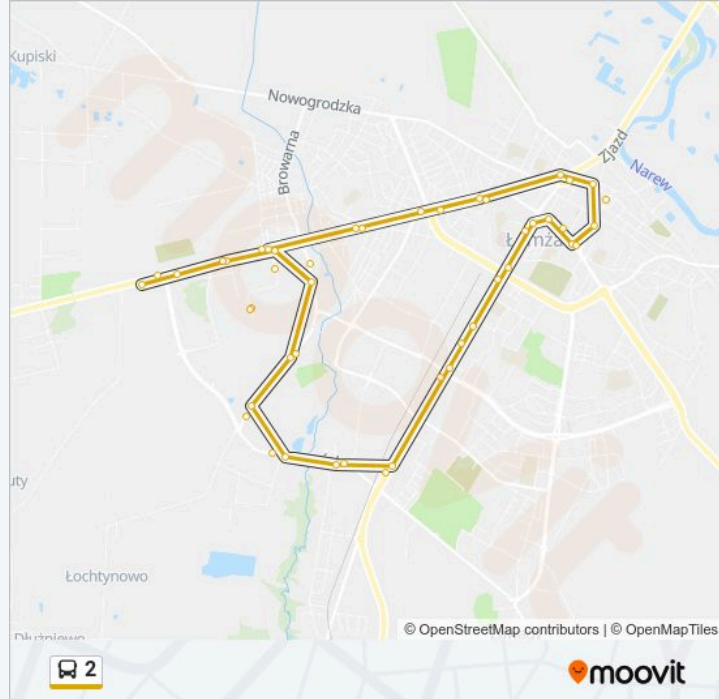

Wojska Polskiego – Polna

Wojska Polskiego – Tkacka

Wojska Polskiego – Mpec

Wojska Polskiego – Cmentarz

Wojska Polskiego – Fadom

Rozkłady jazdy i mapy tras dla autobus 2 są dostępne w wersji offline w formacie PDF na stronie moovitapp.com. Skorzystaj z Moovit App, aby sprawdzić czasy przyjazdu autobusów na żywo, rozkłady jazdy pociągu czy metra oraz wskazówki krok po kroku jak dojechać w Warszaw komunikacją zbiorową.

© 2024 Moovit - Wszelkie prawa zastrzeżone