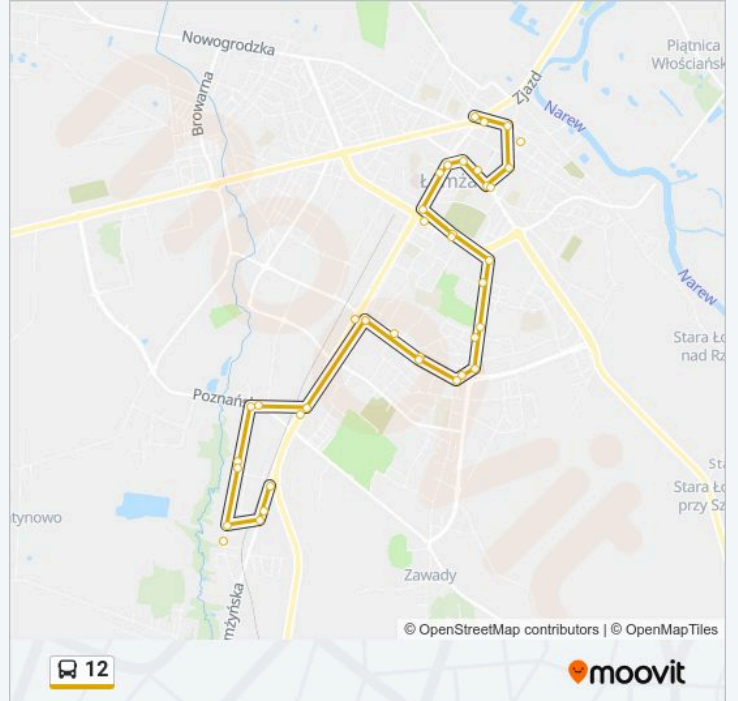

Rozkłady jazdy i mapy tras dla autobus 12 są dostępne w wersji offline w formacie PDF na stronie moovitapp.com. Skorzystaj z Moovit App, aby sprawdzić czasy przyjazdu autobusów na żywo, rozkłady jazdy pociągu czy metra oraz wskazówki krok po kroku jak dojechać w Warszaw komunikacją zbiorową.

© 2024 Moovit - Wszelkie prawa zastrzeżone