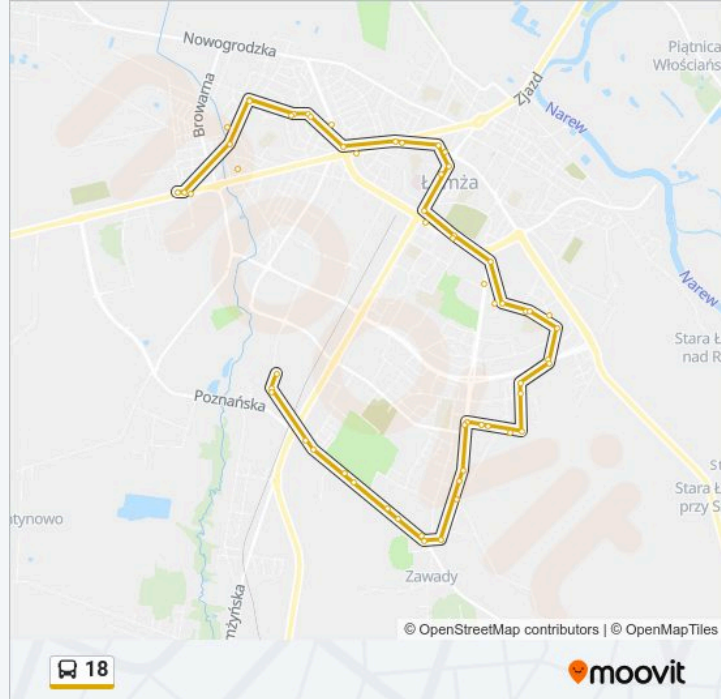

Autobus 18, linia (), posiada jedną trasę. W dni robocze kursuje:

(1) : 06:35 - 17:00

Skorzystaj z aplikacji Moovit, aby znaleźć najbliższy przystanek oraz czas przyjazdu najbliższego środka transportu dla: autobus 18.

**Kierunek:**

30 przystanków

[WYŚWIETL ROZKŁAD JAZDY LINII](#)

Wojska Polskiego – Wyższa Szkoła Agrobiznesu

Wesoła – Strojna

Wesoła – Kładka

Łukasińskiego – Strzelców Kurpiowskich

Łukasińskiego – Puławskiego

**Informacja o: autobus 18**

**Kierunek:**

**Przystanki:** 30

**Długość trwania przejazdu:** 38 min

**Podsumowanie linii:**

Zawadzka – Przykoszarowa  
Zawadzka – Szmaragdowa  
Zawadzka – Słonecznikowa  
Zawady – Rondo  
Zawady – Przedmieście  
Szosa Do Mężenia – Działki  
Szosa Do Mężenia – Bp  
Akademcika – Pwsiip  
Akademicka – Mpgkim