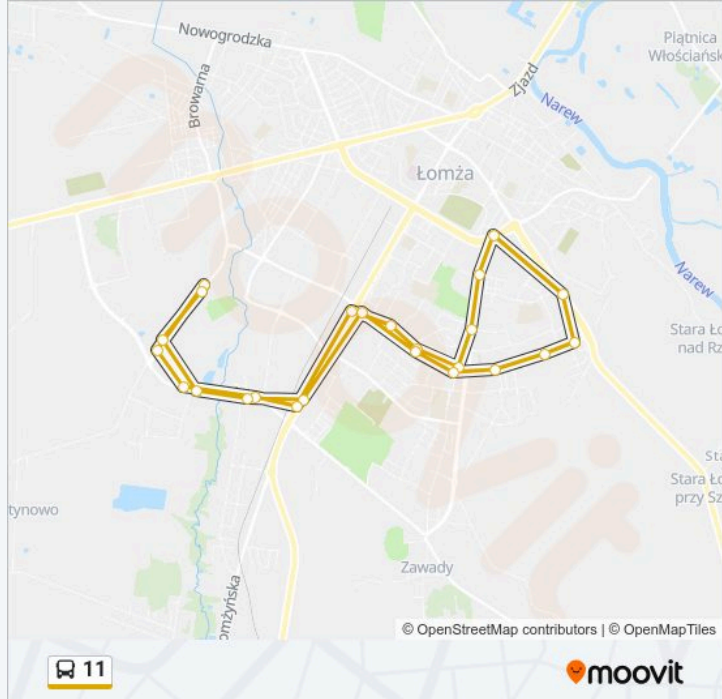

11

Skorzystaj Z Aplikacji

Autobus 11, linia (), posiada jedną trasę. W dni robocze kursuje:

(1) : 06:05

Skorzystaj z aplikacji Moovit, aby znaleźć najbliższy przystanek oraz czas przyjazdu najbliższego środka transportu dla: autobus 11.

Kierunek:

24 przystanków

[WYŚWIETL ROZKŁAD JAZDY LINII](#)

Poznańska – Fabryka Mebli
Poznańska – Browar
Poznańska – Pepees
Poznańska – Kraska (Stacja Paliw)
Aleja Legionów – Spółdzielnia Inwalidów
Aleja Piłsudskiego – Garaże
Aleja Piłsudskiego – Konstytucji 3 Maja
Aleja Piłsudskiego – Niemcewicza
Aleja Piłsudskiego – Łagody
Aleja Piłsudskiego – Szpital (Kazańska)
Aleja Piłsudskiego – Osiedle Medyk
Szosa Zambrowska – Kościół
Sikorskiego – Stara
Zawadzka – Galeria
Zawadzka – Prusa
Aleja Piłsudskiego – Staffa
Aleja Piłsudskiego – Prusa
Aleja Piłsudskiego – Chopina
Aleja Legionów – Jednostka Wojskowa
Aleja Legionów – Prefbet
Poznańska – Pwsip

Poznańska – Pepees

Poznańska – Browar

Poznańska – Pętla

Rozkłady jazdy i mapy tras dla autobus 11 są dostępne w wersji offline w formacie PDF na stronie moovitapp.com. Skorzystaj z Moovit App, aby sprawdzić czasy przyjazdu autobusów na żywo, rozkłady jazdy pociągu czy metra oraz wskazówki krok po kroku jak dojechać w Warszaw komunikacją zbiorową.