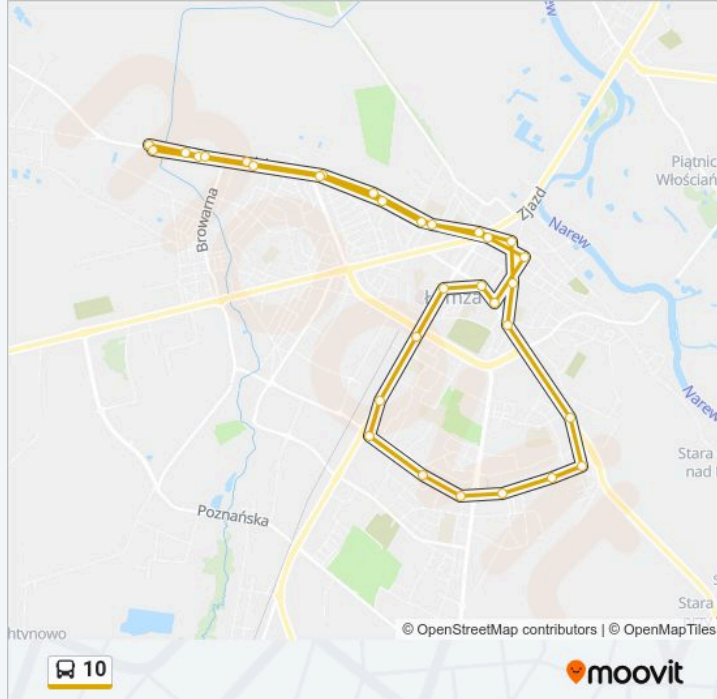

Autobus 10, linia (), posiada jedną trasę. W dni robocze kursuje:

(1) : 05:15 - 22:05

Skorzystaj z aplikacji Moovit, aby znaleźć najbliższy przystanek oraz czas przyjazdu najbliższego środka transportu dla: autobus 10.

Kierunek:

31 przystanków

[WYŚWIETL ROZKŁAD JAZDY LINII](#)

Nowogrodzka – Grabówka (Mostek)

Nowogrodzka – Baza Żywca

Nowogrodzka – Targowica

Nowogrodzka – Ptasia (Sikorskiego)

Nowogrodzka – Zabawna

Informacja o: autobus 10

Kierunek:

Przystanki: 31

Długość trwania przejazdu: 38 min

Podsumowanie linii:

Giełczyńska – Muzeum

Rządowa

Plac Kościuszki – Delikatesy

Nowogrodzka – Stacha Konwy

Nowogrodzka – Nadleśnictwo

Nowogrodzka – Sikorskiego

Nowogrodzka – Targowica

Nowogrodzka – Masarnia

Nowogrodzka 242

Grabówka – Pętla

Rozkłady jazdy i mapy tras dla autobus 10 są dostępne w wersji offline w formacie PDF na stronie moovitapp.com. Skorzystaj z Moovit App, aby sprawdzić czasy przyjazdu autobusów na żywo, rozkłady jazdy pociągu czy metra oraz wskazówki krok po kroku jak dojechać w Warszaw komunikacją zbiorową.