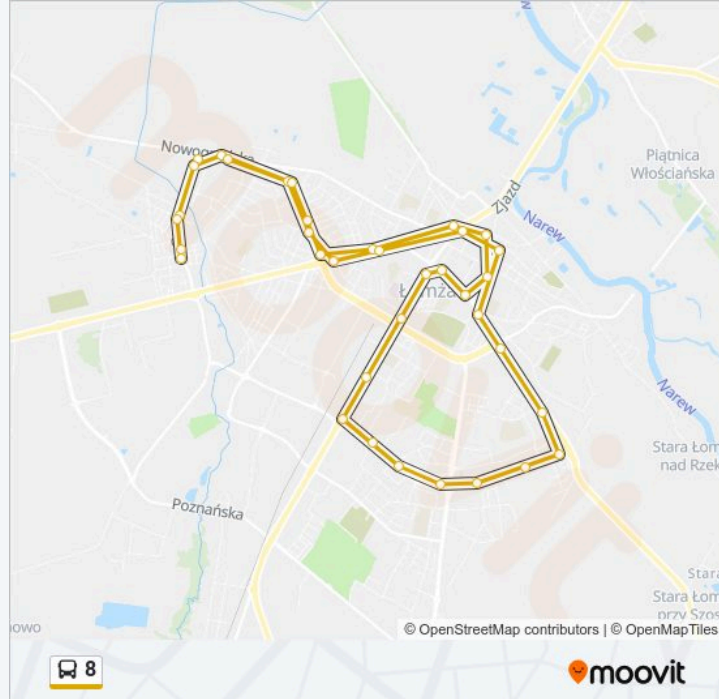

Kierunek:

36 przystanków

[WYŚWIETL ROZKŁAD JAZDY LINII](#)

Browarna – Kaliwody
Browarna – Mostek
Browarna – Retro
Nowogrodzka – Targowica
Sikorskiego – Leśna
Sikorskiego – Straż Pożarna
Wojska Polskiego – Osiedle Słoneczne
Wojska Polskiego – Akwarium
Plac Kościuszki – Jantar
Stary Rynek
Szosa Zambrowska – Urząd Powiatowy
Szosa Zambrowska – Rondo Lutosławskiego
Szosa Zambrowska – Rycerska
Aleja Piłsudskiego – Kasztelańska
Aleja Piłsudskiego – Szpital (Księcia Janusza)
Aleja Piłsudskiego – Empik
Aleja Piłsudskiego – Staffa
Aleja Piłsudskiego – Prusa
Aleja Piłsudskiego – Chopina
Aleja Legionów – Błaszak
Aleja Legionów – Statoi

Informacja o: autobus 8

Kierunek:

Przystanki: 36

Długość trwania przejazdu: 40 min

Podsumowanie linii:

Aleja Legionów – Kopernika

Aleja Legionów – Kontakty

Polowa – Dps

Polowa – Sąd

Giełczyńska – Muzeum

Rządowa

Plac Kościuszki – Delikatesy

Wojska Polskiego – Park

Sikorskiego – Wojska Polskiego

Sikorskiego – Szeroka

Sikorskiego – Nowogrodzka

Nowogrodzka – Targowica

Browarna – Retro

Browarna – Mostek

Browarna – Podleśna

Rozkłady jazdy i mapy tras dla autobus 8 są dostępne w wersji offline w formacie PDF na stronie moovitapp.com. Skorzystaj z Moovit App, aby sprawdzić czasy przyjazdu autobusów na żywo, rozkłady jazdy pociągu czy metra oraz wskazówki krok po kroku jak dojechać w Warszaw komunikacją zbiorową.