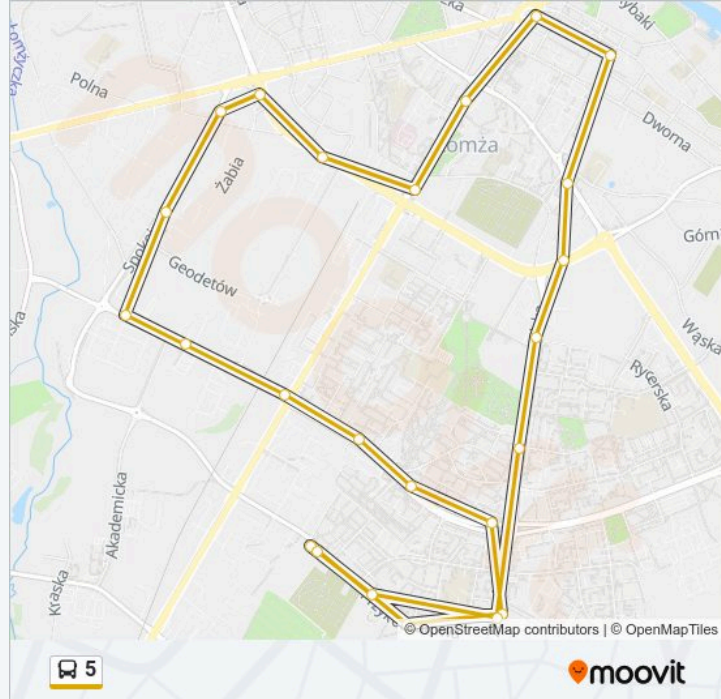

Autobus 5, linia (), posiada jedną trasę. W dni robocze kursuje:

(1) : 06:00 - 17:10

Skorzystaj z aplikacji Moovit, aby znaleźć najbliższy przystanek oraz czas przyjazdu najbliższego środka transportu dla: autobus 5.

Kierunek:

24 przystanków

[WYŚWIETL ROZKŁAD JAZDY LINII](#)

Przykoszarowa – Pętla
Przykoszarowa – Kościół
Zawadzka – Sybiraków
Aleja Piłsudskiego – Staffa
Aleja Piłsudskiego – Prusa
Aleja Piłsudskiego – Chopina
Aleja Piłsudskiego – Przejazd Kolejowy
Aleja Piłsudskiego – Eskulap
Aleja Piłsudskiego – Baza Pks
Spokojna – Mpk
Spokojna – Fabryczna
Sikorskiego – Cegielniana
Sikorskiego – Park Przemysłowy
Aleja Legionów – Kopernika
Aleja Legionów – Kontakty
Plac Kościuszki – Jantar
Stary Rynek
Szosa Zambrowska – Urząd Powiatowy
Sikorskiego – Stara
Zawadzka – Galeria
Zawadzka – Prusa

Informacja o: autobus 5

Kierunek:

Przystanki: 24

Długość trwania przejazdu: 35 min

Podsumowanie linii:

Zawadzka – Przykoszarowa

Przykoszarowa – Kołłątaja

Przykoszarowa – Pętla

Rozkłady jazdy i mapy tras dla autobus 5 są dostępne w wersji offline w formacie PDF na stronie moovitapp.com. Skorzystaj z Moovit App, aby sprawdzić czasy przyjazdu autobusów na żywo, rozkłady jazdy pociągu czy metra oraz wskazówki krok po kroku jak dojechać w Warszaw komunikacją zbiorową.