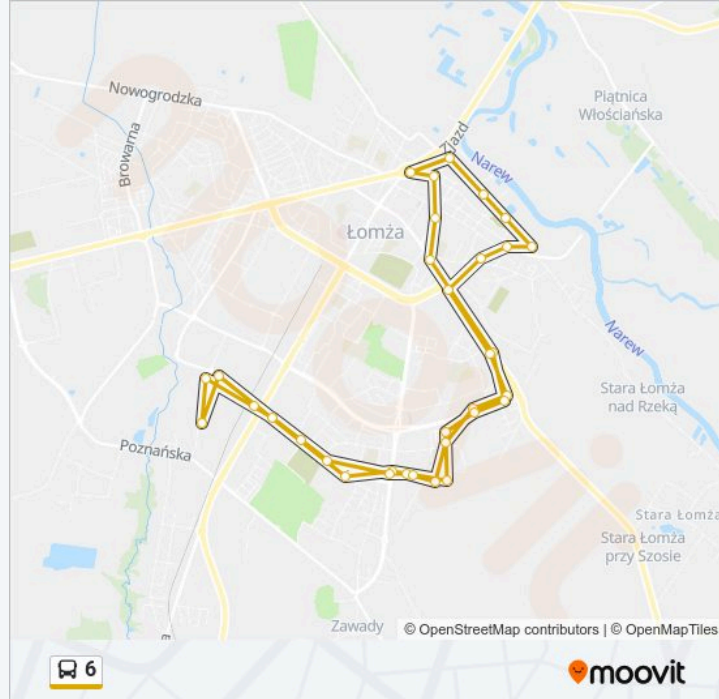

Kierunek:

34 przystanków

[WYŚWIETL ROZKŁAD JAZDY LINII](#)

Akademicka – Mpgkim

Pilcekiego – Rondo

Przykoszarowa – Pętla

Przykoszarowa – Kościół

Zawadzka – Sybiraków

Informacja o: autobus 6

Kierunek:

Przystanki: 34

Długość trwania przejazdu: 40 min

Podsumowanie linii:

Szosa Zambrowska – Rondo Lutosławskiego

Szosa Zambrowska – Rycerska

Aleja Piłsudskiego – Kasztelańska

Aleja Piłsudskiego – Szpital (Księcia Janusza)

Kazańska – Spółdzielnia Perspektywa

Sybiraków

Sybiraków 5

Zawadzka – Przykoszarowa

Przykoszarowa – Kołłątaja

Przykoszarowa – Jednostka Wojskowa

Pileckiego – Farbex

Akademicka – Rondo

Akademicka – Mpgkim

Rozkłady jazdy i mapy tras dla autobus 6 są dostępne w wersji offline w formacie PDF na stronie moovitapp.com. Skorzystaj z Moovit App, aby sprawdzić czasy przyjazdu autobusów na żywo, rozkłady jazdy pociągu czy metra oraz wskazówki krok po kroku jak dojechać w Warszawie komunikacją zbiorową.