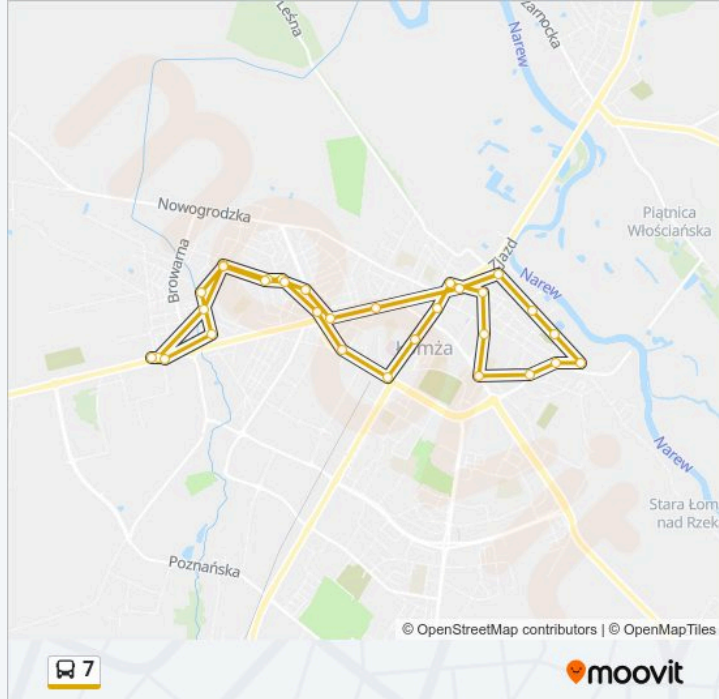

[Skorzystaj Z Aplikacji](#)

Autobus 7, linia (), posiada jedną trasę. W dni robocze kursuje:

(1) : 07:25 - 14:25

Skorzystaj z aplikacji Moovit, aby znaleźć najbliższy przystanek oraz czas przyjazdu najbliższego środka transportu dla: autobus 7.

Kierunek:

31 przystanków

[WYŚWIETL ROZKŁAD JAZDY LINII](#)

Wojska Polskiego – Wyższa Szkoła Agrobiznesu

Wesoła – Strojna

Wesoła – Kładka

Łukasińskiego – Strzelców Kurpiowskich

Łukasińskiego – Puławskiego

Informacja o: autobus 7

Kierunek:

Przystanki: 31

Długość trwania przejazdu: 36 min

Podsumowanie linii:

Aleja Legionów – Stary Szpital

Sikorskiego – 4 Plus

Sikorskiego – Różana

Sikorskiego – Wojska Polskiego

Łukasińskiego – Straż

Łukasińskiego – Puławskiego

Łukasińskiego – Strzelców Kurpiowskich

Wesoła – Kładka

Wojska Polskiego – Tkacka

Tkacka – Pętla

Rozkłady jazdy i mapy tras dla autobus 7 są dostępne w wersji offline w formacie PDF na stronie moovitapp.com. Skorzystaj z Moovit App, aby sprawdzić czasy przyjazdu autobusów na żywo, rozkłady jazdy pociągu czy metra oraz wskazówki krok po kroku jak dojechać w Warszaw komunikacją zbiorową.