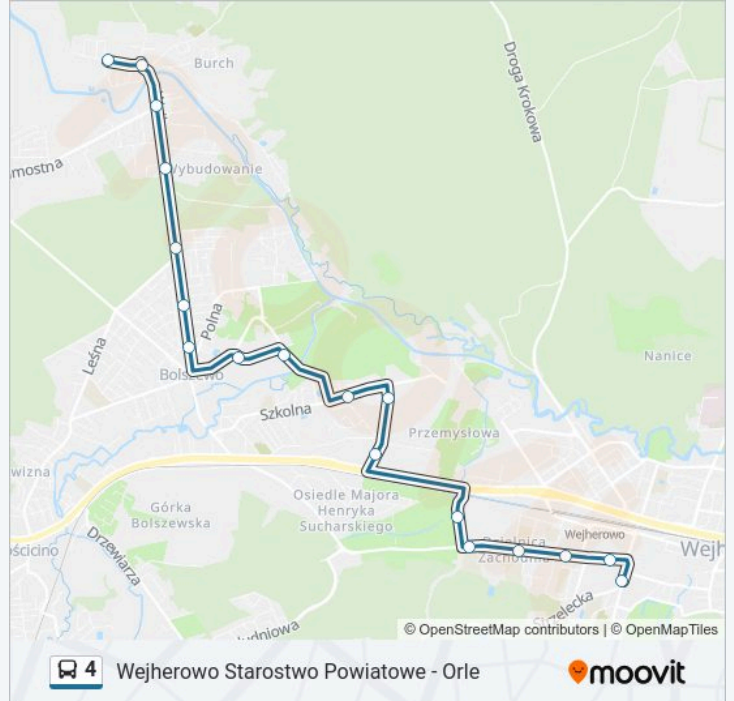

Skorzystaj z aplikacji Moovit, aby znaleźć najbliższy przystanek oraz czas przyjazdu najbliższego środka transportu dla: autobus 4.

Kierunek: Orle Szkoła

18 przystanków

[WYŚWIETL ROZKŁAD JAZDY LINII](#)

Wejherowo Starostwo Powiatowe
Wejherowo Hallera N/Ż
Wejherowo Filharmonia Kaszubska
Wejherowo Transportowa
Wejherowo Dom Działkowca
Wejherowo Urząd Pracy N/Ż
Wejherowo Budowlanych
Wejherowo Tartaczna N/Ż
Bolszewo Łąkowa
Bolszewo Wspólna N/Ż
Bolszewo Orzechowa
Bolszewo Reja
Bolszewo Ogrodowa
Bolszewo Mickiewicza
Orle Wesoła N/Ż
Orle Kościół
Orle Łąkowa
Orle Szkoła

Informacja o: autobus 4

Kierunek: Orle Łąkowa

Przystanki: 17

Długość trwania przejazdu: 23 min

Podsumowanie linii:

Kierunek: Wejherowo Starostwo Powiatowe

18 przystanków

[WYŚWIETL ROZKŁAD JAZDY LINII](#)

Rozkład jazdy dla: autobus 4

Rozkład jazdy dla Wejherowo Starostwo Powiatowe

poniedziałek	05:54 - 20:13
wtorek	05:54 - 20:13
środa	05:54 - 20:13
czwartek	05:54 - 20:13
piątek	05:54 - 20:13
sobota	Nieobsługiwane
niedziela	Nieobsługiwane

Informacja o: autobus 4

Kierunek: Wejherowo Starostwo Powiatowe

Przystanki: 18

Długość trwania przejazdu: 23 min

Podsumowanie linii:

Kierunek: Wejherowo Urząd Pracy N/Ż

6 przystanków

[WYŚWIETL ROZKŁAD JAZDY LINII](#)