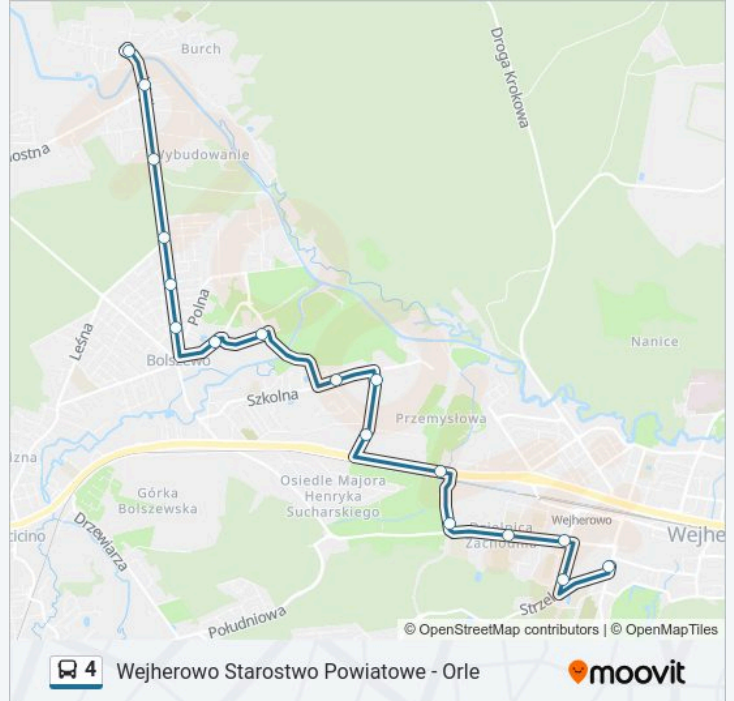

Skorzystaj z aplikacji Moovit, aby znaleźć najbliższy przystanek oraz czas przyjazdu najbliższego środka transportu dla: autobus 4.

Kierunek: Orle Szkoła

18 przystanków

[WYŚWIETL ROZKŁAD JAZDY LINII](#)

Wejherowo Starostwo Powiatowe
Wejherowo Hallera N/Ż
Wejherowo Filharmonia Kaszubska
Wejherowo Transportowa
Wejherowo Dom Działkowca
Wejherowo Urząd Pracy N/Ż
Wejherowo Budowlanych
Wejherowo Tartaczna N/Ż
Bolszewo Łąkowa
Bolszewo Wspólna N/Ż
Bolszewo Orzechowa
Bolszewo Reja
Bolszewo Ogrodowa
Bolszewo Mickiewicza
Orle Wesoła N/Ż
Orle Kościół
Orle Łąkowa
Orle Szkoła

Informacja o: autobus 4**Kierunek:** Orle Szkoła**Przystanki:** 18**Długość trwania przejazdu:** 24 min**Podsumowanie linii:**

Kierunek: Orle Łąkowa

17 przystanków

[WYŚWIETL ROZKŁAD JAZDY LINII](#)

Wejherowo Starostwo Powiatowe
 Wejherowo Hallera N/Ż
 Wejherowo Filharmonia Kaszubska
 Wejherowo Transportowa
 Wejherowo Dom Działkowca
 Wejherowo Urząd Pracy N/Ż
 Wejherowo Budowlanych
 Wejherowo Tartaczna N/Ż
 Bolszewo Łąkowa
 Bolszewo Wspólna N/Ż
 Bolszewo Orzechowa
 Bolszewo Reja
 Bolszewo Ogrodowa
 Bolszewo Mickiewicza
 Orle Wesoła N/Ż
 Orle Kościół
 Orle Łąkowa

Rozkład jazdy dla: autobus 4

Rozkład jazdy dla Orle Łąkowa

poniedziałek	05:36 - 19:47
wtorek	05:36 - 19:47
środa	05:36 - 19:47
czwartek	05:36 - 19:47
piątek	05:36 - 19:47
sobota	Nieobsługiwane
niedziela	Nieobsługiwane

Informacja o: autobus 4

Kierunek: Orle Łąkowa

Przystanki: 17

Długość trwania przejazdu: 23 min

Podsumowanie linii:

Kierunek: Wejherowo Starostwo Powiatowe

18 przystanków

[WYŚWIETL ROZKŁAD JAZDY LINII](#)