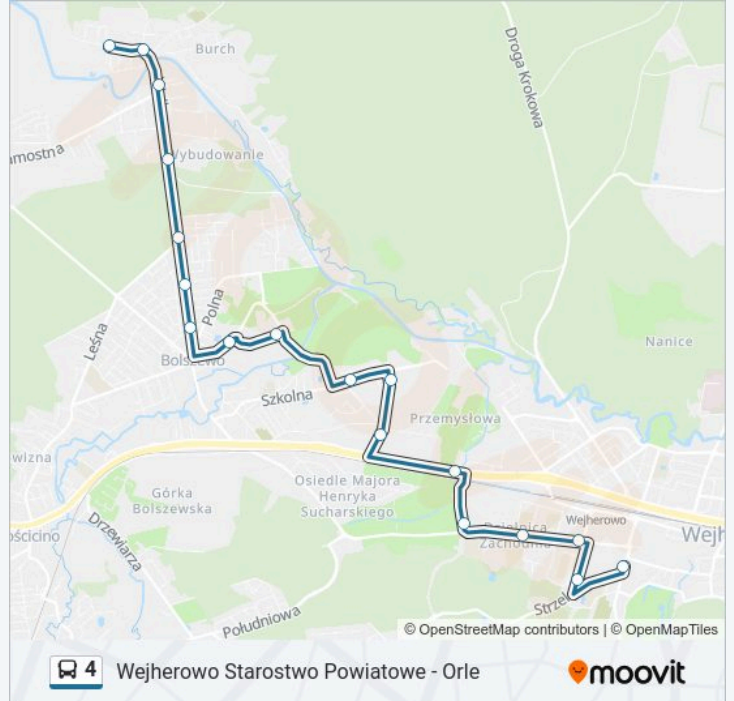

Wejherowo Starostwo Powiatowe - Orle

Skorzystaj Z Aplikacji

Autobus 4, linia (Wejherowo Starostwo Powiatowe - Orle), posiada 4 tras. W dni robocze kursuje:

(1) Orle Szkoła: 08:56 - 16:25(2) Orle Łąkowa: 05:36 - 19:47(3) Wejherowo Starostwo Powiatowe: 05:54 - 20:13(4) Wejherowo Urząd Pracy N/Ż: 20:37

Skorzystaj z aplikacji Moovit, aby znaleźć najbliższy przystanek oraz czas przyjazdu najbliższego środka transportu dla: autobus 4.

Kierunek: Orle Szkoła

18 przystanków

[WYŚWIETL ROZKŁAD JAZDY LINII](#)

Wejherowo Starostwo Powiatowe
Wejherowo Hallera N/Ż
Wejherowo Filharmonia Kaszubska
Wejherowo Transportowa
Wejherowo Dom Działkowca
Wejherowo Urząd Pracy N/Ż
Wejherowo Budowlanych
Wejherowo Tartaczna N/Ż
Bolszewo Łąkowa
Bolszewo Wspólna N/Ż
Bolszewo Orzechowa
Bolszewo Reja
Bolszewo Ogrodowa
Bolszewo Mickiewicza
Orle Wesoła N/Ż
Orle Kościół
Orle Łąkowa
Orle Szkoła

Informacja o: autobus 4**Kierunek:** Orle Szkoła**Przystanki:** 18**Długość trwania przejazdu:** 24 min**Podsumowanie linii:**

Kierunek: Orle Łąkowa

17 przystanków

[WYŚWIETL ROZKŁAD JAZDY LINII](#)

Wejherowo Starostwo Powiatowe
 Wejherowo Hallera N/Ż
 Wejherowo Filharmonia Kaszubska
 Wejherowo Transportowa
 Wejherowo Dom Działkowca
 Wejherowo Urząd Pracy N/Ż
 Wejherowo Budowlanych
 Wejherowo Tartaczna N/Ż
 Bolszewo Łąkowa
 Bolszewo Wspólna N/Ż
 Bolszewo Orzechowa
 Bolszewo Reja
 Bolszewo Ogrodowa
 Bolszewo Mickiewicza
 Orle Wesoła N/Ż
 Orle Kościół
 Orle Łąkowa

Informacja o: autobus 4

Kierunek: Orle Łąkowa

Przystanki: 17

Długość trwania przejazdu: 23 min

Podsumowanie linii:

Kierunek: Wejherowo Starostwo Powiatowe

18 przystanków

[WYŚWIETL ROZKŁAD JAZDY LINII](#)