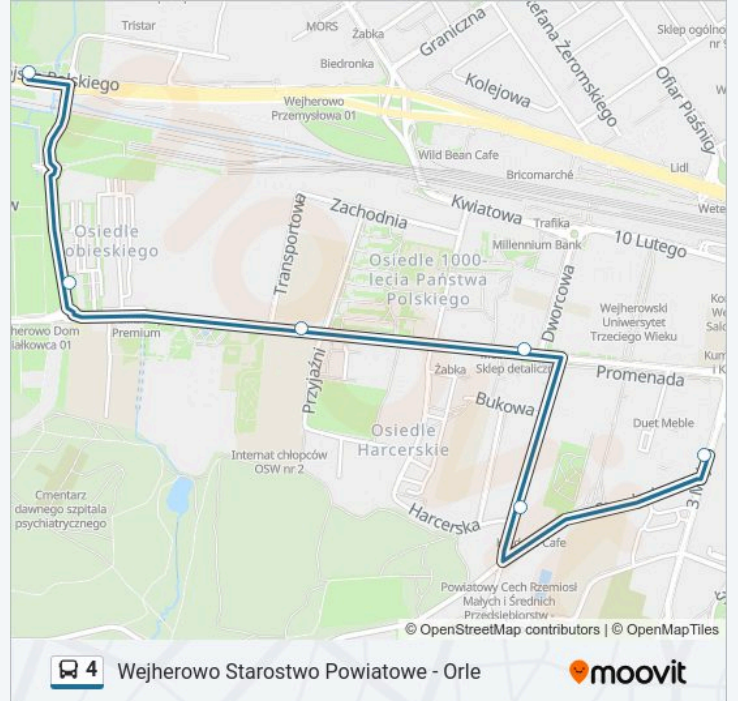

Skorzystaj z aplikacji Moovit, aby znaleźć najbliższy przystanek oraz czas przyjazdu najbliższego środka transportu dla: autobus 4.

Kierunek: Orle Szkoła

18 przystanków

[WYŚWIETL ROZKŁAD JAZDY LINII](#)

Wejherowo Starostwo Powiatowe
Wejherowo Hallera N/Ż
Wejherowo Filharmonia Kaszubska
Wejherowo Transportowa
Wejherowo Dom Działkowca
Wejherowo Urząd Pracy N/Ż
Wejherowo Budowlanych
Wejherowo Tartaczna N/Ż
Bolszewo Łąkowa
Bolszewo Wspólna N/Ż
Bolszewo Orzechowa
Bolszewo Reja
Bolszewo Ogrodowa
Bolszewo Mickiewicza
Orle Wesoła N/Ż
Orle Kościół
Orle Łąkowa
Orle Szkoła

Informacja o: autobus 4

Kierunek: Wejherowo Starostwo Powiatowe

Przystanki: 18

Długość trwania przejazdu: 23 min

Podsumowanie linii:

Kierunek: Wejherowo Urząd Pracy N/Ż

6 przystanków

[WYŚWIETL ROZKŁAD JAZDY LINII](#)

poniedziałek	20:37
wtorek	20:37
środa	20:37
czwartek	20:37
piątek	20:37
sobota	Nieobsługiwane
niedziela	Nieobsługiwane

Informacja o: autobus 4

Kierunek: Wejherowo Urząd Pracy N/Ż

Przystanki: 6

Długość trwania przejazdu: 7 min

Podsumowanie linii:

Rozkłady jazdy i mapy tras dla autobus 4 są dostępne w wersji offline w formacie PDF na stronie moovitapp.com. Skorzystaj z Moovit App, aby sprawdzić czasy przyjazdu autobusów na żywo, rozkłady jazdy pociągu czy metra oraz wskazówki krok po kroku jak dojechać w Warszawie komunikacją zbiorową.