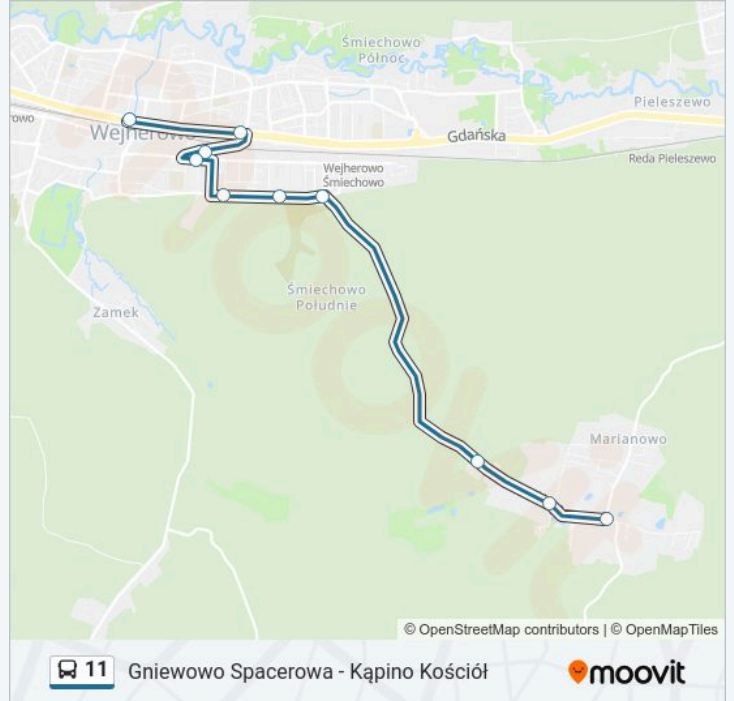

poniedziałek	Nieobsługiwane
wtorek	Nieobsługiwane
środa	Nieobsługiwane
czwartek	Nieobsługiwane
piątek	Nieobsługiwane
sobota	20:06
niedziela	20:06

Informacja o: autobus 11

Kierunek: Wejherowo Kochanowskiego Skm Nanice

Przystanki: 10

Długość trwania przejazdu: 16 min

Podsumowanie linii:

Kierunek: Wejherowo Kusocińskiego

8 przystanków

[WYŚWIETL ROZKŁAD JAZDY LINII](#)

Kąpino Kościół

Kąpino Klonowa

Podsumowanie linii:

Kierunek: Wejherowo Prusa - Szkoła

11 przystanków

[WYŚWIETL ROZKŁAD JAZDY LINII](#)

Kąpino Kościół

Kąpino Klonowa

Wejherowo Kąpino Skrzyżowanie N/Ż

Wejherowo Kąpino Dolne N/Ż