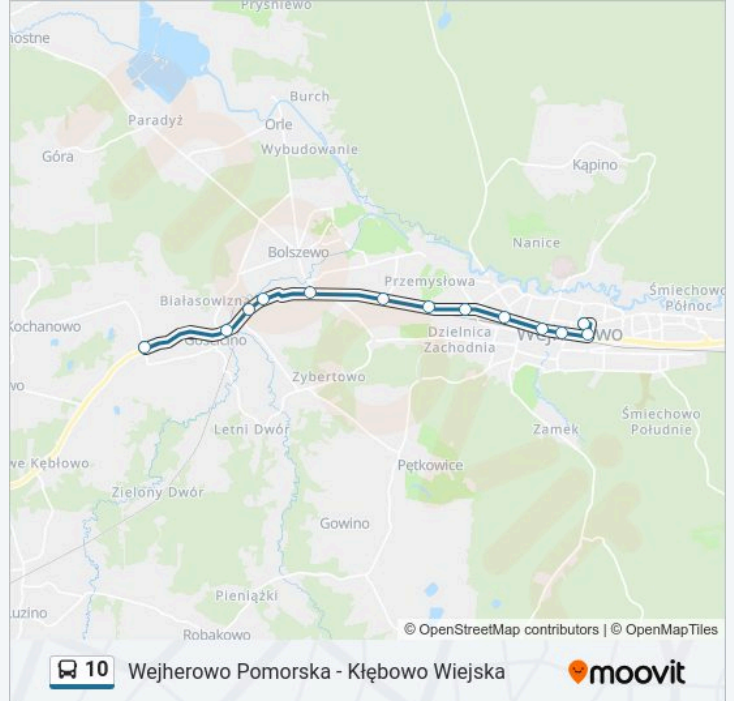

- Wejherowo Pomorska
- Wejherowo Kociwska Skm Nanice
- Nanice Skm - Kochanowskiego 01
- Wejherowo Chopina
- Wejherowo Broniewskiego - Dworzec PKP
- Wejherowo Przemysłowa
- Wejherowo Urząd Pracy N/Ż
- Wejherowo Tartaczna Mzk N/Ż
- Bolszewo Zamostna
- Gościcino Kopernika N/Ż
- Gościcino Szkoła
- Gościcino Szeroka
- Gościcino Równa

Informacja o: autobus 10

Kierunek: Gościcino Równa

Przystanki: 13

Długość trwania przejazdu: 19 min

Podsumowanie linii:

Kierunek: Kębłowo Wiejska

22 przystanków

[WYŚWIETL ROZKŁAD JAZDY LINII](#)

Kębłowo Wiejska

Kierunek: Wejherowo Pomorska

20 przystanków

[WYŚWIETL ROZKŁAD JAZDY LINII](#)

Kębłowo Wiejska

Kębłowo Leśna

Kębłowo Kościół

Kębłowo Ludowa N/Ż