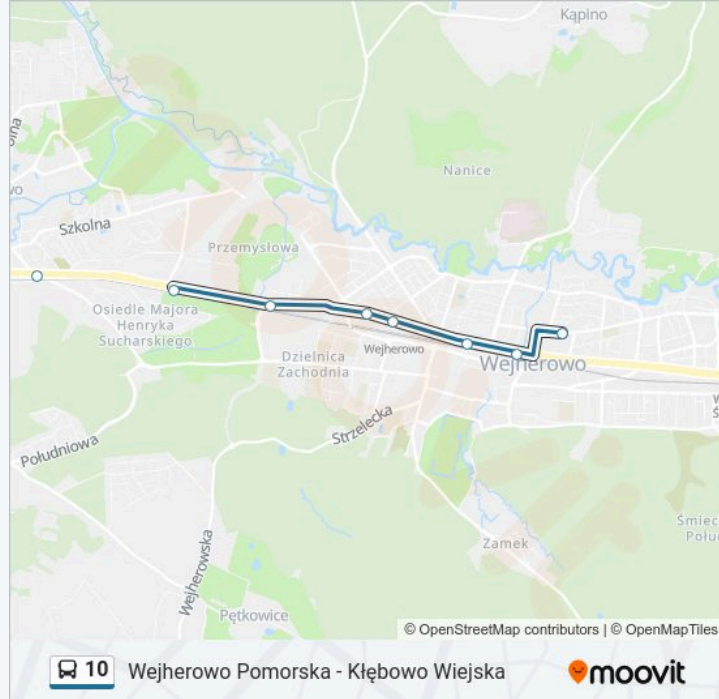

Nanice Skm - Kochanowskiego 02

Wejherowo Pomorska

Rozkłady jazdy i mapy tras dla autobus 10 są dostępne w wersji offline w formacie PDF na stronie moovitapp.com. Skorzystaj z Moovit App, aby sprawdzić czasy przyjazdu autobusów na żywo, rozkłady jazdy pociągu czy metra oraz wskazówki krok po kroku jak dojechać w Warszaw komunikacją zbiorową.

© 2024 Moovit - Wszelkie prawa zastrzeżone