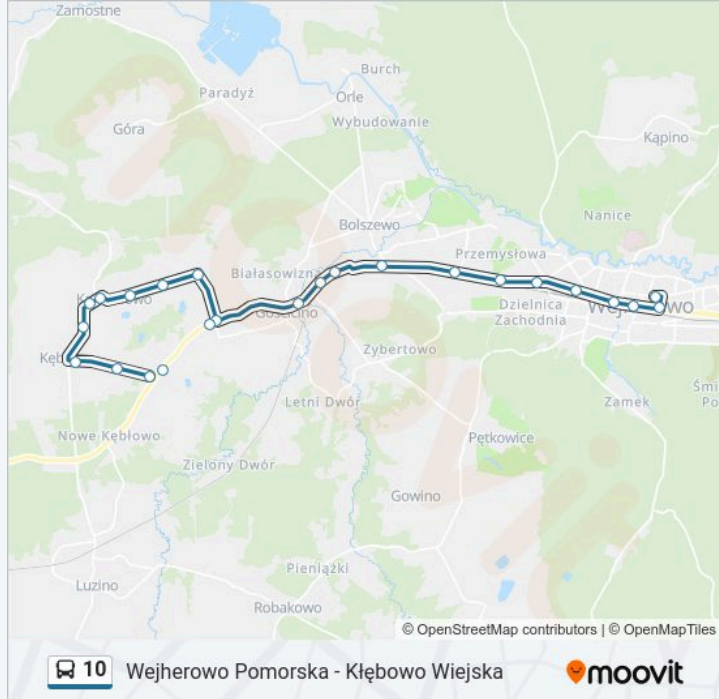

Informacja o: autobus 10

Kierunek: Kębłowo Wiejska

Przystanki: 22

Długość trwania przejazdu: 31 min

Podsumowanie linii:

Kębłowo Ludowa N/Ż

Kębłowo Kościół

Kębłowo Leśna

Kębłowo Wiejska

Kierunek: Wejherowo Pomorska

20 przystanków

[WYŚWIETL ROZKŁAD JAZDY LINII](#)

Kębłowo Wiejska

Kębłowo Leśna

Kębłowo Kościół

Kębłowo Ludowa N/Ż