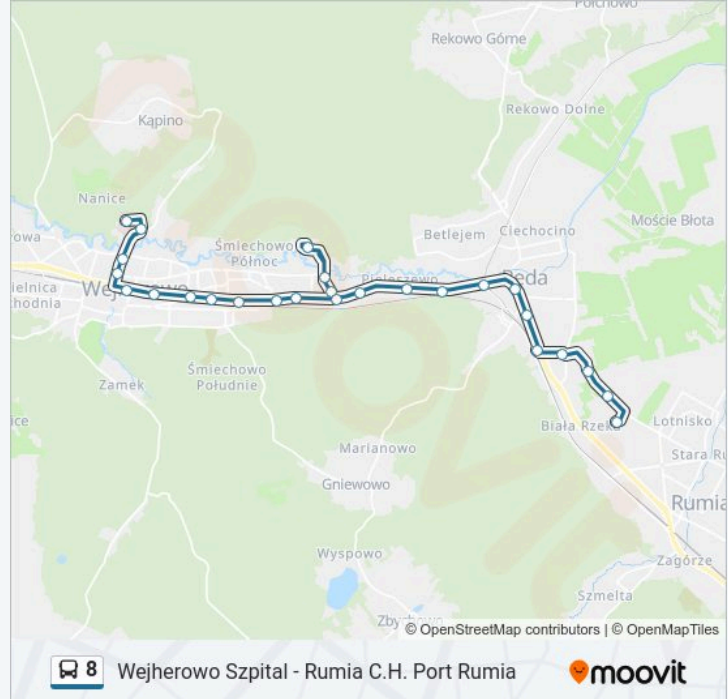

Informacja o: autobus 8

Kierunek: Rumia C. H. "Port Rumia"

Przystanki: 26

Długość trwania przejazdu: 35 min

Podsumowanie linii:

Reda Rzemieślnicza N/Ż

Reda Gdańska - Kościół

Reda Gdańska - Cmentarz

Reda Dworzec PKP

Reda Młyńska

Reda Aquapark

Rumia Jeziorna N/Ż

Rumia C. H. "Port Rumia"

Kierunek: Wejherowo Kochanowskiego Skm Nanice

28 przystanków

[WYŚWIETL ROZKŁAD JAZDY LINII](#)

Wejherowo Obrońców Helu

Wejherowo Nadrzeczna N/Ż

Wejherowo Szpitalna N/Ż

Wejherowo Szpital

Rozkłady jazdy i mapy tras dla autobus 8 są dostępne w wersji offline w formacie PDF na stronie moovitapp.com. Skorzystaj z Moovit App, aby sprawdzić czasy przyjazdu autobusów na żywo, rozkłady jazdy pociągu czy metra oraz wskazówki krok po kroku jak dojechać w Warszawie komunikacją zbiorową.