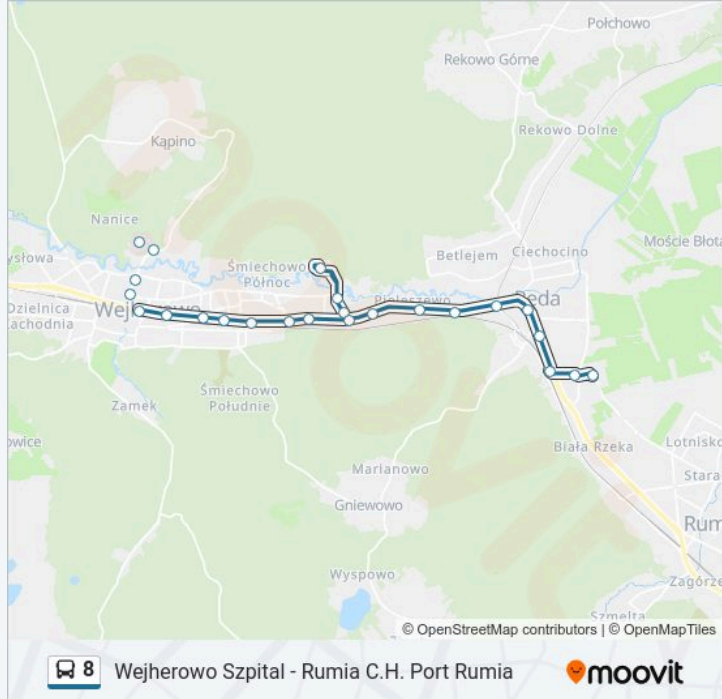

Skorzystaj z aplikacji Moovit, aby znaleźć najbliższy przystanek oraz czas przyjazdu najbliższego środka transportu dla: autobus 8.

Kierunek: Reda Aquapark

24 przystanków

[WYŚWIETL ROZKŁAD JAZDY LINII](#)

Informacja o: autobus 8**Kierunek:** Reda Aquapark**Przystanki:** 24**Długość trwania przejazdu:** 32 min**Podsumowanie linii:**

Reda Gdańska - Cmentarz

Reda Dworzec PKP

Reda Młyńska

Reda Aquapark

Kierunek: Rumia C. H. "Port Rumia"

26 przystanków

[WYŚWIETL ROZKŁAD JAZDY LINII](#)

Wejherowo Szpital

Wejherowo Szpitalna N/Ż

Wejherowo Nadrzeczna N/Ż

Wejherowo Kusocińskiego

Nanice Skm - Kochanowskiego 02

Wejherowo Kociewska Skm Nanice

Wejherowo Obrońców Helu

Wejherowo Nadrzeczna N/Ż

Wejherowo Szpitalna N/Ż

Wejherowo Szpital

Rozkłady jazdy i mapy tras dla autobus 8 są dostępne w wersji offline w formacie PDF na stronie moovitapp.com. Skorzystaj z Moovit App, aby sprawdzić czasy przyjazdu autobusów na żywo, rozkłady jazdy pociągu czy metra oraz wskazówki krok po kroku jak dojechać w Warszawie komunikacją zbiorową.