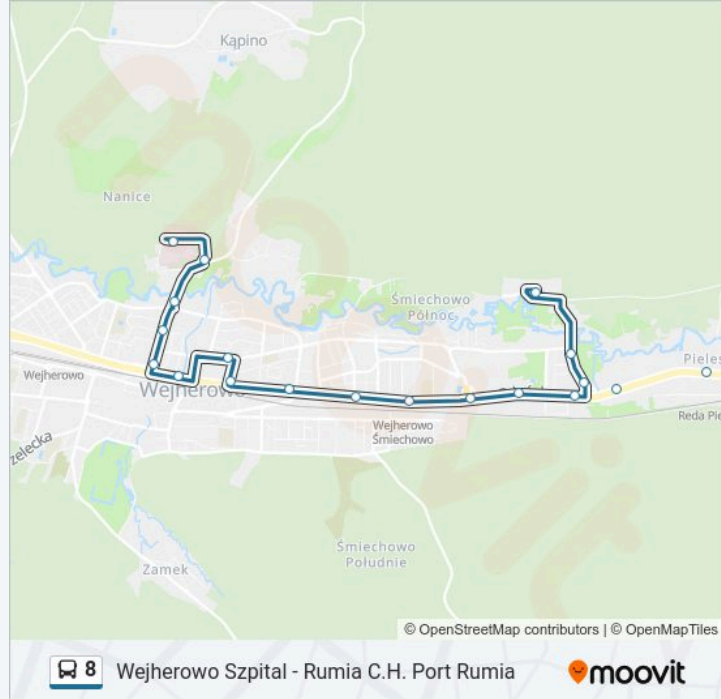

Wejherowo Szpital - Rumia C.H. Port Rumia

Skorzystaj Z Aplikacji

Autobus 8, linia (Wejherowo Szpital - Rumia C.H. Port Rumia), posiada 4 tras. W dni robocze kursuje:
(1) Reda Aquapark: 04:29 - 05:34(2) Rumia C. H. "Port Rumia": 05:56 - 21:05(3) Wejherowo Kochanowskiego Skm
Nanice: 22:34(4) Wejherowo Szpital: 05:02 - 21:39

Informacja o: autobus 8

Kierunek: Wejherowo Szpital

Przystanki: 33

Długość trwania przejazdu: 43 min

Podsumowanie linii:

Wejherowo Gryfa Pomorskiego

Wejherowo Śmiechowo Ogrodowa

Wejherowo Gdańska N/Ż

Wejherowo Gdańska - "Zryw"

Śmiechowo Skm - Ceynowy 01

Wejherowo Reja N/Ż

Wejherowo Rybacka

Wejherowo Kociewska Skm Nanice

Wejherowo Pomorska

Nanice Skm - Kochanowskiego 01

Wejherowo Pruszkowskiego

Wejherowo Obrońców Helu

Wejherowo Nadrzeczna N/Ż

Wejherowo Szpitalna N/Ż

Wejherowo Szpital

Rozkłady jazdy i mapy tras dla autobus 8 są dostępne w wersji offline w formacie PDF na stronie moovitapp.com. Skorzystaj z Moovit App, aby sprawdzić czasy przyjazdu autobusów na żywo, rozkłady jazdy pociągu czy metra oraz wskazówki krok po kroku jak dojechać w Warszawie komunikacją zbiorową.