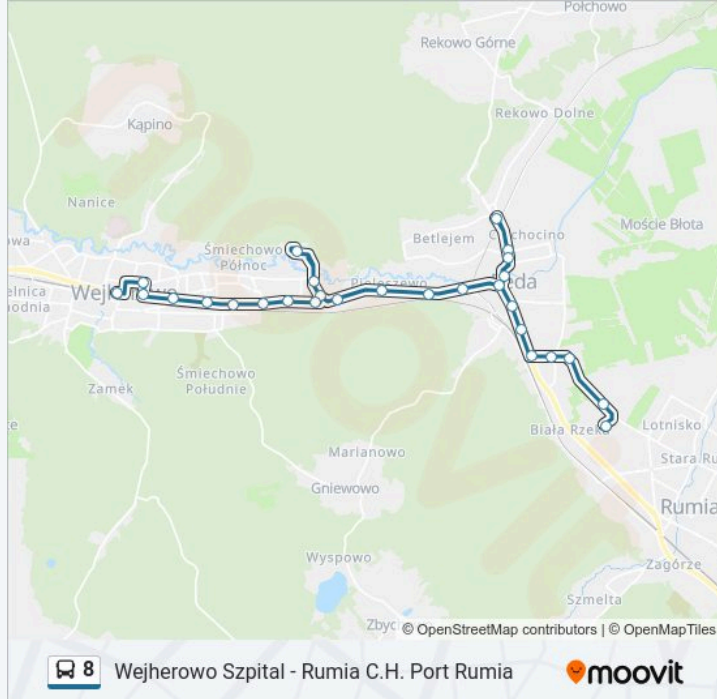

Wejherowo Gdańska - "Zryw"

Śmiechowo Skm - Ceynowy 01

Wejherowo Reja N/Ż

Wejherowo Rybacka

Wejherowo Kociewska Skm Nanice

Wejherowo Pomorska

Nanice Skm - Kochanowskiego 01

Kierunek: Wejherowo Szpital

33 przystanków

[WYŚWIETL ROZKŁAD JAZDY LINII](#)

Rumia C. H. "Port Rumia"

Rumia Jeziorna N/Ż

Reda Aquapark

Reda Młyńska

Reda Dworzec PKP 01

Reda Gdańska - Szkolna