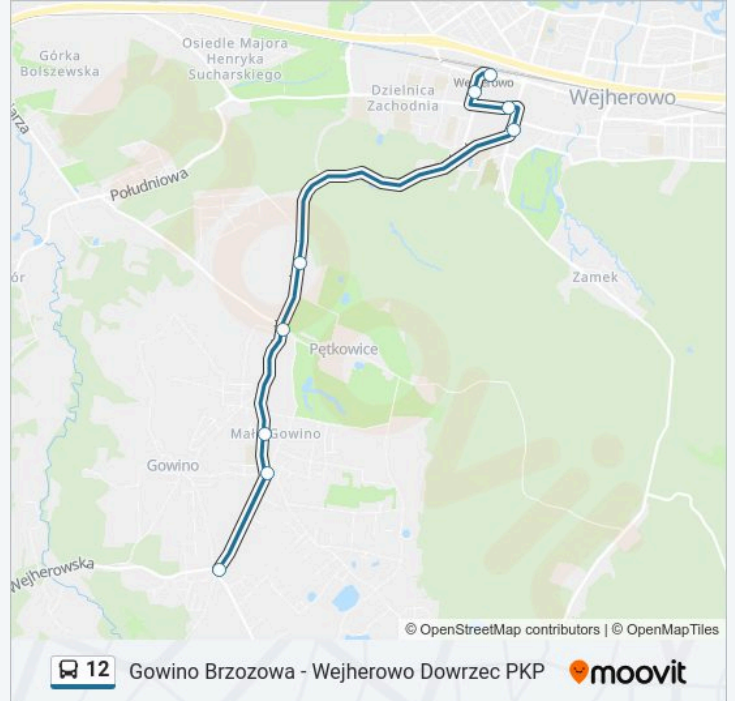

Gowino Brzozowa - Wejherowo Dworzec PKP

Skorzystaj Z Aplikacji

Autobus 12, linia (Gowino Brzozowa - Wejherowo Dworzec PKP), posiada 2 tras. W dni robocze kursuje:

(1) Gowino Brzozowa: 05:35 - 19:45(2) Wejherowo Dworzec PKP: 05:51 - 20:01

Skorzystaj z aplikacji Moovit, aby znaleźć najbliższy przystanek oraz czas przyjazdu najbliższego środka transportu dla: autobus 12.

Kierunek: Gowino Brzozowa

9 przystanków

[WYŚWIETL ROZKŁAD JAZDY LINII](#)

Informacja o: autobus 12**Kierunek:** Gowino Brzozowa**Przystanki:** 9**Długość trwania przejazdu:** 13 min**Podsumowanie linii:**

Kierunek: Wejherowo Dworzec PKP

9 przystanków

[WYŚWIETL ROZKŁAD JAZDY LINII](#)

Informacja o: autobus 12

Kierunek: Wejherowo Dworzec PKP

Przystanki: 9

Długość trwania przejazdu: 13 min

Podsumowanie linii:

Rozkłady jazdy i mapy tras dla autobus 12 są dostępne w wersji offline w formacie PDF na stronie moovitapp.com. Skorzystaj z Moovit App, aby sprawdzić czasy przyjazdu autobusów na żywo, rozkłady jazdy pociągu czy metra oraz wskazówki krok po kroku jak dojechać w Warszaw komunikacją zbiorową.