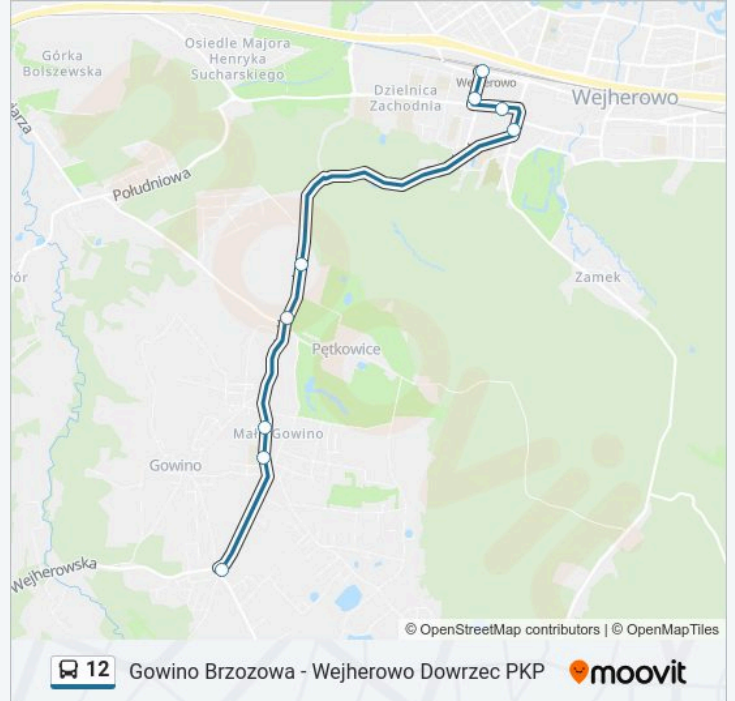

Gowino Brzozowa - Wejherowo Dworzec PKP

Skorzystaj Z Aplikacji

Autobus 12, linia (Gowino Brzozowa - Wejherowo Dworzec PKP), posiada 2 tras. W dni robocze kursuje:

(1) Gowino Brzozowa: 05:35 - 19:45(2) Wejherowo Dworzec PKP: 05:51 - 20:01

Skorzystaj z aplikacji Moovit, aby znaleźć najbliższy przystanek oraz czas przyjazdu najbliższego środka transportu dla: autobus 12.

Kierunek: Gowino Brzozowa

9 przystanków

[WYŚWIETL ROZKŁAD JAZDY LINII](#)

Wejherowo Dworzec PKP

Wejherowo Filharmonia Kaszubska

Wejherowo Sobieskiego - GS

Wejherowo Starostwo Powiatowe

Gowino Zaciszne Zalesie N/Ż

Gowino Pętkowice Grubby N/Ż

Gowino Kościół

Gowino Szkoła

Informacja o: autobus 12**Kierunek:** Gowino Brzozowa**Przystanki:** 9**Długość trwania przejazdu:** 13 min**Podsumowanie linii:**

Kierunek: Wejherowo Dworzec PKP

9 przystanków

[WYŚWIETL ROZKŁAD JAZDY LINII](#)