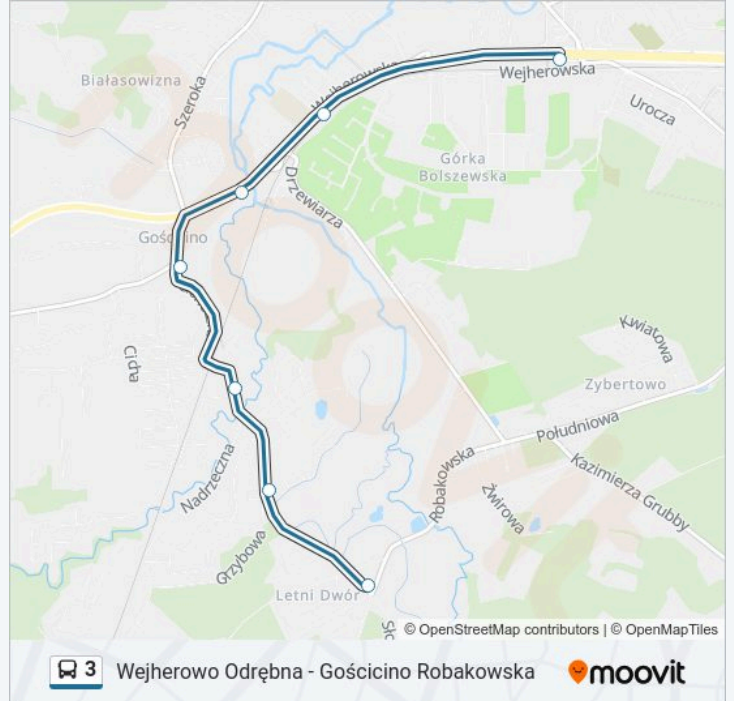

## Wejherowo Odrębna - Gościcino Robakowska

Skorzystaj Z Aplikacji

Autobus 3, linia (Wejherowo Odrębna - Gościcino Robakowska), posiada 4 tras. W dni robocze kursuje:  
(1) Bolszewo Zamostna: 10:26 - 20:37(2) Gościcino Robakowska: 04:15 - 22:45(3) Wejherowo Odrębna: 04:28 - 21:57(4)  
Wejherowo Os. Sikorskiego: 06:00 - 23:15

Skorzystaj z aplikacji Moovit, aby znaleźć najbliższy przystanek oraz czas przyjazdu najbliższego środka transportu dla:  
autobus 3.

**Kierunek: Bolszewo Zamostna**

7 przystanków

[WYŚWIETL ROZKŁAD JAZDY LINII](#)

Gościcino Robakowska

Gościcino Okrężna

Gościcino Wąska

Gościcino Wiejska

Gościcino Most

Gościcino Szkoła

Bolszewo Zamostna

**Rozkład jazdy dla: autobus 3**

### Kierunek: Gościcino Robakowska

30 przystanków

[WYŚWIETL ROZKŁAD JAZDY LINII](#)

- Wejherowo Odrębna
- Wejherowo Cmentarz
- Wejherowo Południowa N/Ż
- Wejherowo Wysoka
- Wejherowo Wniebowstąpienia
- Wejherowo Rzeźnicka
- Wejherowo Świętego Jana
- Wejherowo Sobieskiego - Sąd
- Wejherowo Filharmonia Kaszubska
- Wejherowo Transportowa
- Wejherowo Dom Działkowca
- Wejherowo Ogródki Działkowe
- Wejherowo Zibertowo
- Wejherowo Kotłowskiego
- Wejherowo Sucharskiego
- Bolszewo Zamostna
- Gościcino Kopernika N/Ż
- Gościcino Szkoła