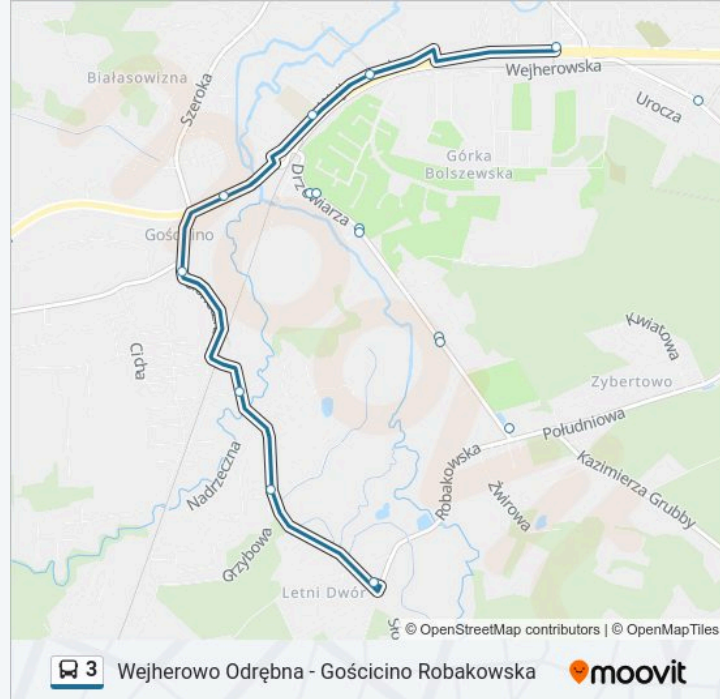

Gościcino Południowa

Gościcino Remiza

Gościcino Dworek Drzewiarza N/Ż

Gościcino Fabryczna N/Ż

Gościcino Szeroka

Gościcino Wiejska

Gościcino Wąska

Gościcino Okrężna

### Kierunek: Wejherowo Odrębna

22 przystanków

[WYŚWIETL ROZKŁAD JAZDY LINII](#)

Gościcino Robakowska

Gościcino Okrężna

Gościcino Wąska

Gościcino Wiejska

Gościcino Most