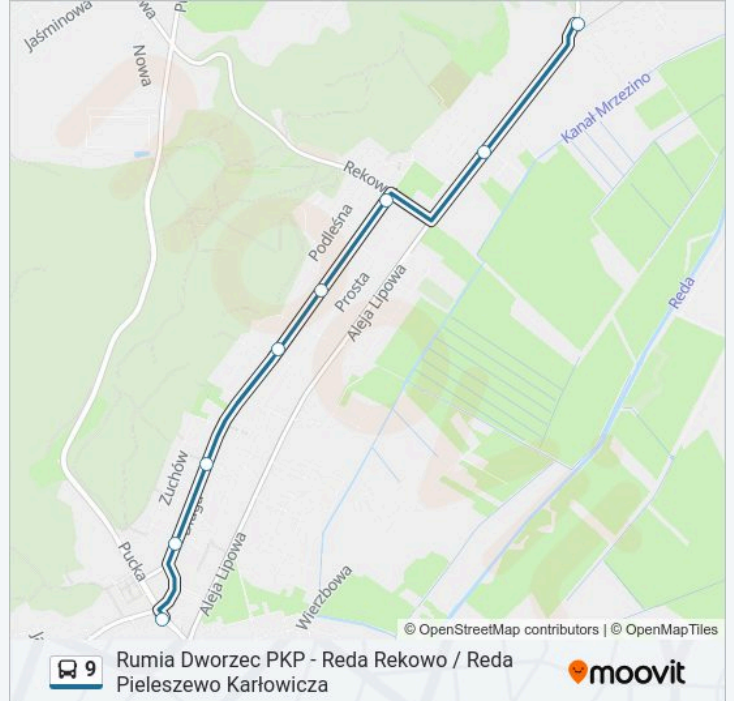

### Kierunek: Reda Ciechocino

8 przystanków

[WYŚWIETL ROZKŁAD JAZDY LINII](#)

Reda Rekowo Lipowa

Reda Lipowa N/Ż

Reda Rekowo

Reda Podleśna

Reda Graniczna

### Informacja o: autobus 9

**Kierunek:** Reda Ciechocino

**Przystanki:** 8

**Długość trwania przejazdu:** 8 min

**Podsumowanie linii:**

## Kierunek: Reda Rekowo Lipowa

21 przystanków

[WYŚWIETL ROZKŁAD JAZDY LINII](#)

Rumia Dworzec PKP

Rumia Chełmońskiego

Rumia C. H. "Port Rumia" - Grunwaldzka

Reda Obwodowa N/Ż

Reda Dworzec PKP 01

### Kierunek: Rumia Dworzec PKP

23 przystanków

[WYŚWIETL ROZKŁAD JAZDY LINII](#)

Reda Rekowo Lipowa

Reda Lipowa N/Ż

Reda Rekowo

Reda Podleśna

Reda Graniczna