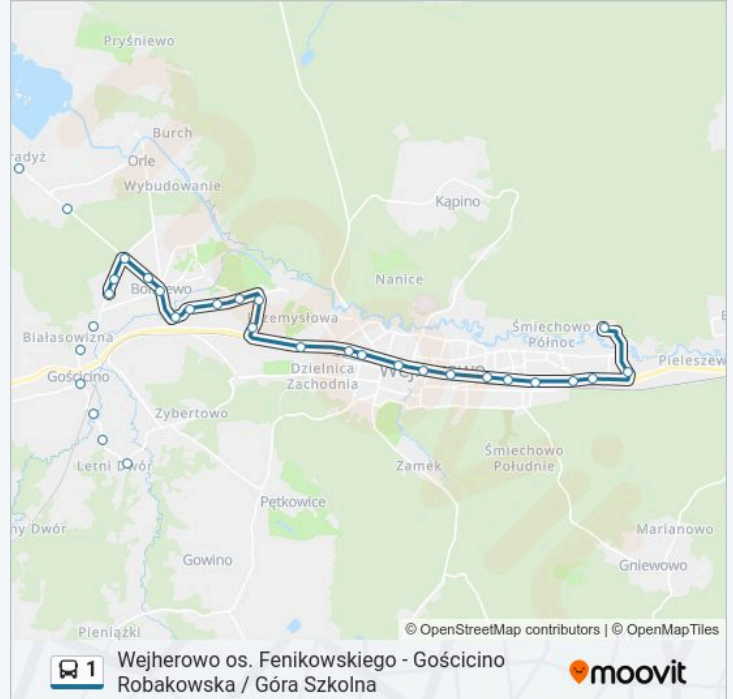

Śmiechowo Skm - Ceynowy 02

Wejherowo Gdańska - "Zryw"

Wejherowo Gdańska N/Ż

Wejherowo Śmiechowo Ogrodowa

Wejherowo Os. Fenikowskiego

Rozkłady jazdy i mapy tras dla autobus 1 są dostępne w wersji offline w formacie PDF na stronie moovitapp.com. Skorzystaj z Moovit App, aby sprawdzić czasy przyjazdu autobusów na żywo, rozkłady jazdy pociągu czy metra oraz wskazówki krok po kroku jak dojechać w Warszawie komunikacją zbiorową.