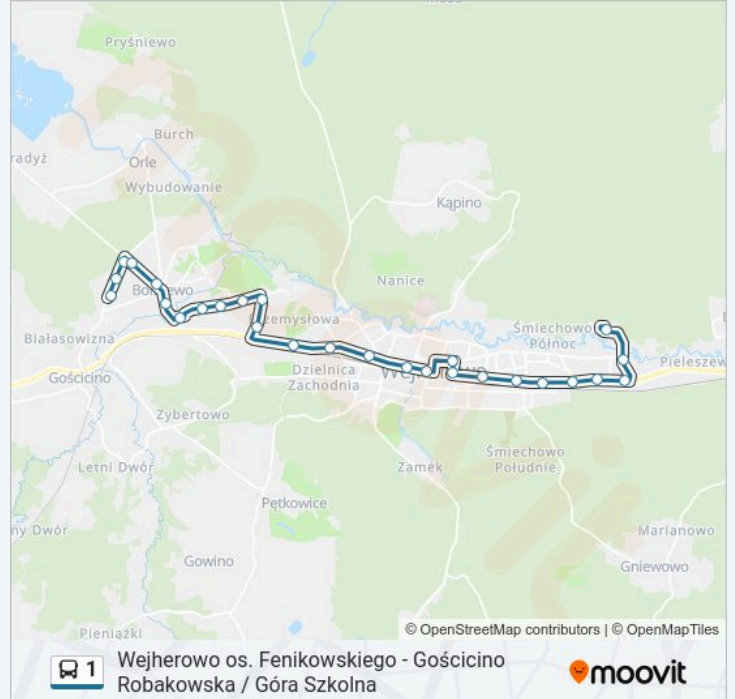

Kierunek: Bolszewo Leśna - Szkoła

27 przystanków

[WYŚWIETL ROZKŁAD JAZDY LINII](#)

Wejherowo Os. Fenikowskiego
Wejherowo Gryfa Pomorskiego
Wejherowo Śmiechowo Ogrodowa
Wejherowo Gdańska N/Ż
Wejherowo Gdańska - "Zryw"
Śmiechowo Skm - Ceynowy 01
Wejherowo Reja N/Ż
Wejherowo Rybacka
Wejherowo Kociwska Skm Nanice
Wejherowo Pomorska
Nanice Skm - Kochanowskiego 01
Wejherowo Chopina
Wejherowo Broniewskiego - Dworzec PKP
Wejherowo Przemysłowa
Wejherowo Urząd Pracy N/Ż
Wejherowo Budowlanych
Wejherowo Tartaczna N/Ż
Bolszewo Łąkowa
Bolszewo Świerkowa

Informacja o: autobus 1

Kierunek: Bolszewo Leśna - Szkoła

Przystanki: 27

Długość trwania przejazdu: 34 min

Podsumowanie linii:

Bolszewo Glińskiego

Bolszewo Główna - Kościół

Bolszewo Zamostna - OSP

Bolszewo Leszczynowa

Bolszewo Prusa

Bolszewo Słowackiego

Bolszewo Harcerska N/Ż

Bolszewo Leśna - Szkoła

Kierunek: Bolszewo Łąkowa

12 przystanków

[WYŚWIETL ROZKŁAD JAZDY LINII](#)

Góra Szkolna

Góra Kościół

Góra Jeziorna N/Ż

Góra Szeroka N/Ż

Bolszewo Paradyż N/Ż

Bolszewo Słowackiego

Bolszewo Leszczynowa

Bolszewo Strażacka