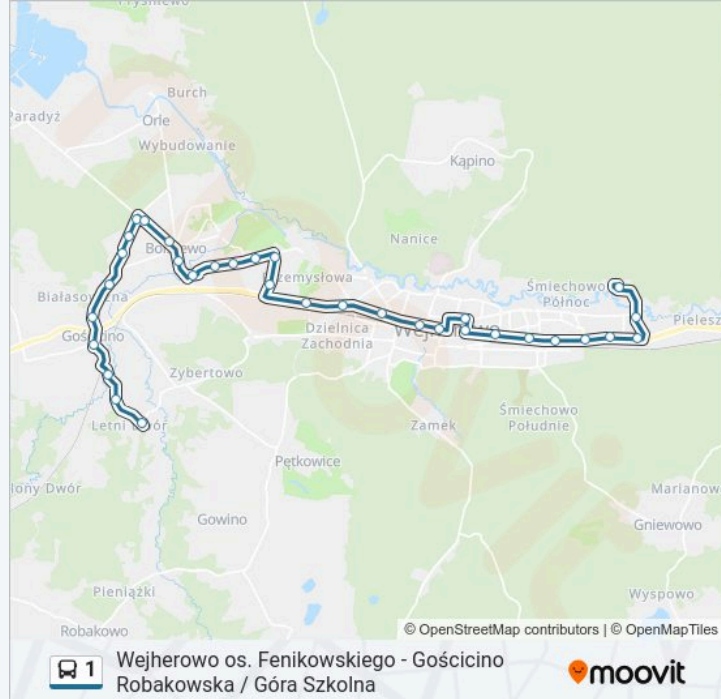

Informacja o: autobus 1

Kierunek: Gościcino Robakowska

Przystanki: 33

Długość trwania przejazdu: 43 min

Podsumowanie linii:

Bolszewo Świerkowa

Bolszewo Glińskiego

Bolszewo Główna - Kościół

Bolszewo Zamostna - OSP

Bolszewo Leszczynowa

Bolszewo Prusa

Bolszewo Słowackiego

Bolszewo Harcerska N/Ż

Bolszewo Leśna - Szkoła

Bolszewo Graniczna

Gościcino Brzozowa

Gościcino Wiejska

Gościcino Wąska

Gościcino Okrężna

Gościcino Robakowska

Kierunek: Góra Szkolna

29 przystanków

[WYŚWIETL ROZKŁAD JAZDY LINII](#)

Wejherowo Os. Fenikowskiego