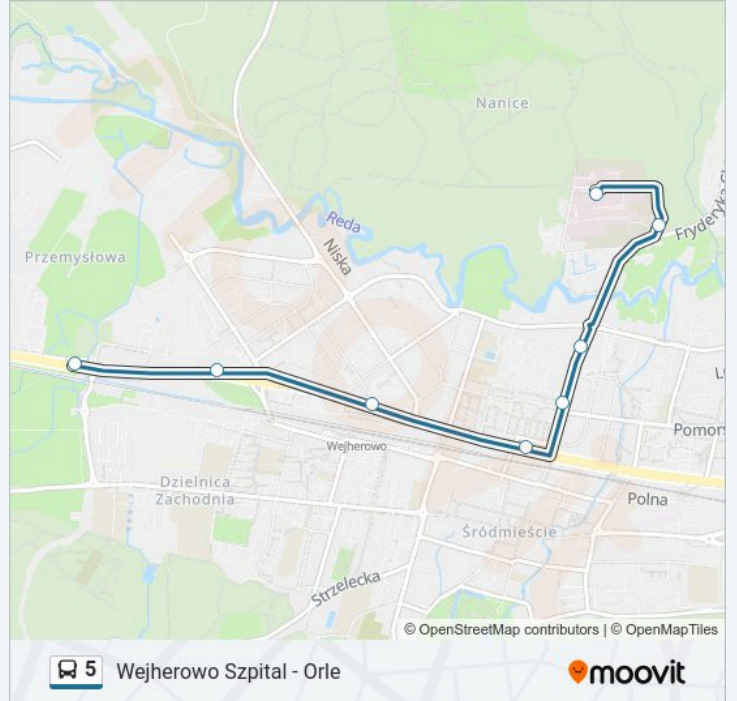

Informacja o: autobus 5

Kierunek: Wejherowo Chopina

Przystanki: 17

Długość trwania przejazdu: 19 min

Podsumowanie linii:

Kierunek: Wejherowo Szpital

23 przystanków

[WYŚWIETL ROZKŁAD JAZDY LINII](#)

Informacja o: autobus 5

Kierunek: Wejherowo Szpital

Przystanki: 23

Długość trwania przejazdu: 26 min

Podsumowanie linii:

Wejherowo Pruszkowskiego

Wejherowo Obrońców Helu

Wejherowo Nadrzeczna N/Ż

Wejherowo Szpitalna N/Ż

Wejherowo Szpital

Kierunek: Wejherowo Urząd Pracy N/Ż

8 przystanków

[WYŚWIETL ROZKŁAD JAZDY LINII](#)

Wejherowo Szpital

Wejherowo Szpitalna N/Ż

Wejherowo Nadrzeczna N/Ż

Informacja o: autobus 5

Kierunek: Wejherowo Urząd Pracy N/Ż

Przystanki: 8

Długość trwania przejazdu: 10 min

Podsumowanie linii:

Rozkłady jazdy i mapy tras dla autobus 5 są dostępne w wersji offline w formacie PDF na stronie moovitapp.com. Skorzystaj z Moovit App, aby sprawdzić czasy przyjazdu autobusów na żywo, rozkłady jazdy pociągu czy metra oraz wskazówki krok po kroku jak dojechać w Warszaw komunikacją zbiorową.