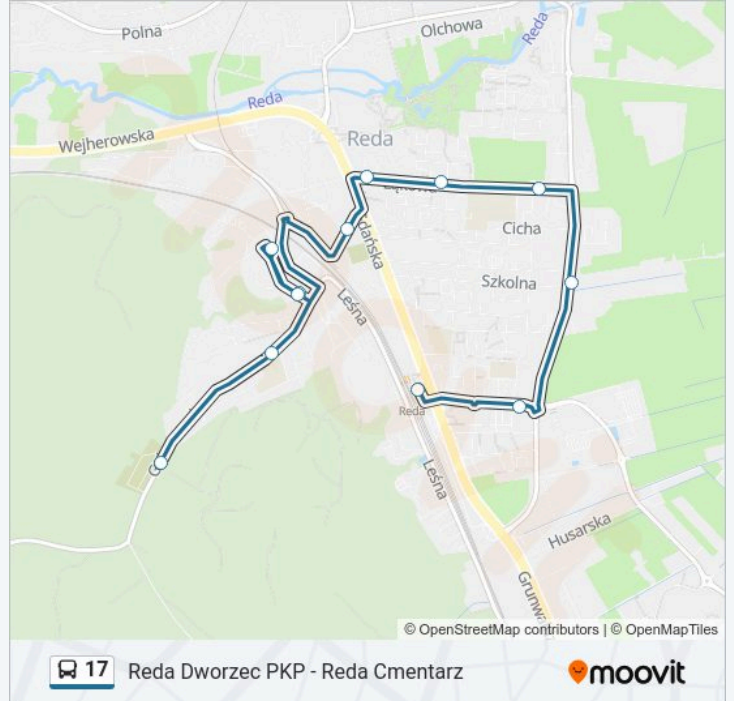

Autobus 17, linia (Reda Dworzec PKP - Reda Cmentarz), posiada 2 tras. W dni robocze kursuje:

(1) Reda Cmentarz: 06:28 - 18:12(2) Reda Dworzec PKP: 06:04 - 18:39

Skorzystaj z aplikacji Moovit, aby znaleźć najbliższy przystanek oraz czas przyjazdu najbliższego środka transportu dla: autobus 17.

Kierunek: Reda Cmentarz

12 przystanków

[WYŚWIETL ROZKŁAD JAZDY LINII](#)

Reda Dworzec PKP
Reda Młyńska
Reda Szkolna N/Ż
Reda Cicha N/Ż
Reda Łąkowa - Osiedle
Reda Łąkowa - Ośr. Zdrowia
Reda Gniewowska
Reda Konopnickiej N/Ż
Reda Osiedle Konopnickiej
Reda Konopnickiej N/Ż
Reda Gniewowska - Szkoła
Reda Cmentarz

Informacja o: autobus 17**Kierunek:** Reda Cmentarz**Przystanki:** 12**Długość trwania przejazdu:** 16 min**Podsumowanie linii:**

Kierunek: Reda Dworzec PKP

12 przystanków

[WYŚWIETL ROZKŁAD JAZDY LINII](#)

Informacja o: autobus 17

Kierunek: Reda Dworzec PKP

Przystanki: 12

Długość trwania przejazdu: 16 min

Podsumowanie linii:

Rozkłady jazdy i mapy tras dla autobus 17 są dostępne w wersji offline w formacie PDF na stronie moovitapp.com. Skorzystaj z Moovit App, aby sprawdzić czasy przyjazdu autobusów na żywo, rozkłady jazdy pociągu czy metra oraz wskazówki krok po kroku jak dojechać w Warszaw komunikacją zbiorową.