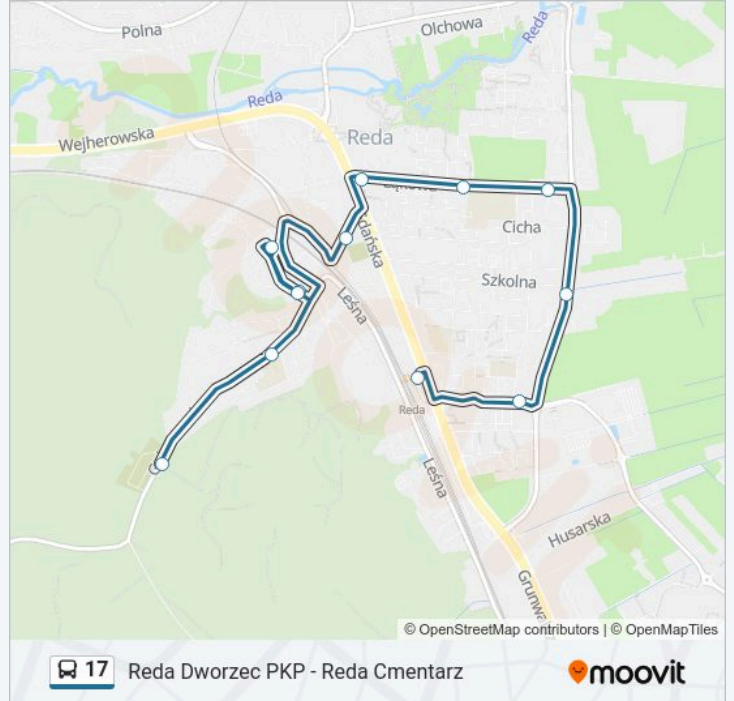

Autobus 17, linia (Reda Dworzec PKP - Reda Cmentarz), posiada 2 tras. W dni robocze kursuje:

(1) Reda Cmentarz: 06:28 - 18:12(2) Reda Dworzec PKP: 06:04 - 18:39

Skorzystaj z aplikacji Moovit, aby znaleźć najbliższy przystanek oraz czas przyjazdu najbliższego środka transportu dla: autobus 17.

Kierunek: Reda Cmentarz

12 przystanków

[WYŚWIETL ROZKŁAD JAZDY LINII](#)

Reda Dworzec PKP
Reda Młyńska
Reda Szkolna N/Ż
Reda Cicha N/Ż
Reda Łąkowa - Osiedle
Reda Łąkowa - Ośr. Zdrowia
Reda Gniewowska
Reda Konopnickiej N/Ż
Reda Osiedle Konopnickiej
Reda Konopnickiej N/Ż
Reda Gniewowska - Szkoła
Reda Cmentarz

- Reda Cmentarz
- Reda Gniewowska - Szkoła
- Reda Konopnickiej N/Ż
- Reda Osiedle Konopnickiej
- Reda Konopnickiej N/Ż
- Reda Gniewowska
- Reda Łąkowa - Ośr. Zdrowia
- Reda Łąkowa - Osiedle
- Reda Cicha N/Ż
- Reda Szkolna N/Ż
- Reda Młyńska
- Reda Dworzec PKP

Informacja o: autobus 17

Kierunek: Reda Dworzec PKP

Przystanki: 12

Długość trwania przejazdu: 16 min

Podsumowanie linii:

Rozkłady jazdy i mapy tras dla autobus 17 są dostępne w wersji offline w formacie PDF na stronie moovitapp.com. Skorzystaj z Moovit App, aby sprawdzić czasy przyjazdu autobusów na żywo, rozkłady jazdy pociągu czy metra oraz wskazówki krok po kroku jak dojechać w Warszaw komunikacją zbiorową.