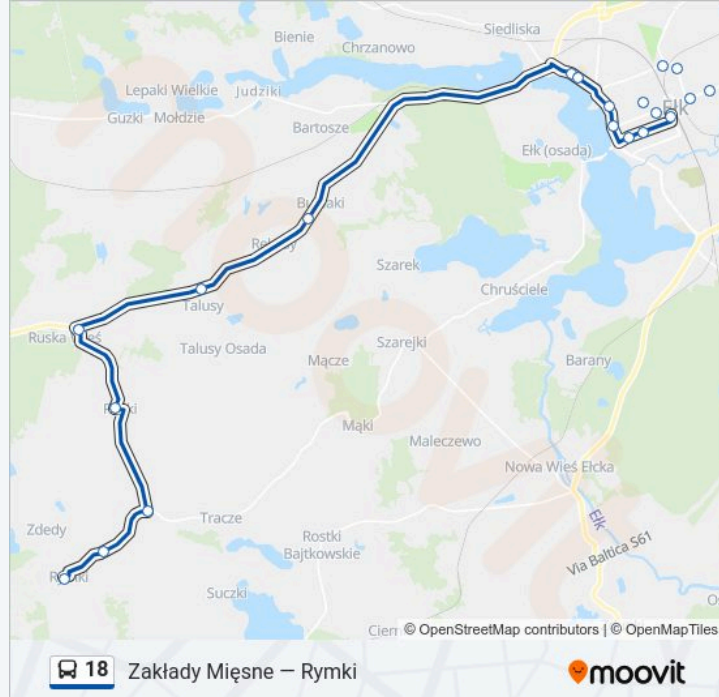

Rymki

Kierunek: Zakłady Mięsne

24 przystanków

[WYŚWIETL ROZKŁAD JAZDY LINII](#)

Rymki

Białojany

Mostołty II

Pistki

Ruska Wieś

Talusy

Buniaki

11. Listopada – Rondo

11. Listopada – Szkoła

Wojska Polskiego – Rondo

Wojska Polskiego – Zus

Armii Krajowej – Kościół

Armii Krajowej – Szkoła Artystyczna

Dąbrowskiego – PKP

Mickiewicza – Wawelska

Gdańska

Sikorskiego – Przejazd

Łukasiewicza – Mzk

Rozkład jazdy dla: autobus 18

Rozkład jazdy dla Zakłady Mięsne

poniedziałek	05:30 - 19:15
wtorek	05:30 - 19:15
środa	05:30 - 19:15
czwartek	05:30 - 19:15
piątek	05:30 - 19:15
sobota	07:14 - 16:15
niedziela	07:14 - 16:15

Informacja o: autobus 18

Kierunek: Zakłady Mięsne

Przystanki: 24

Długość trwania przejazdu: 45 min

Podsumowanie linii: