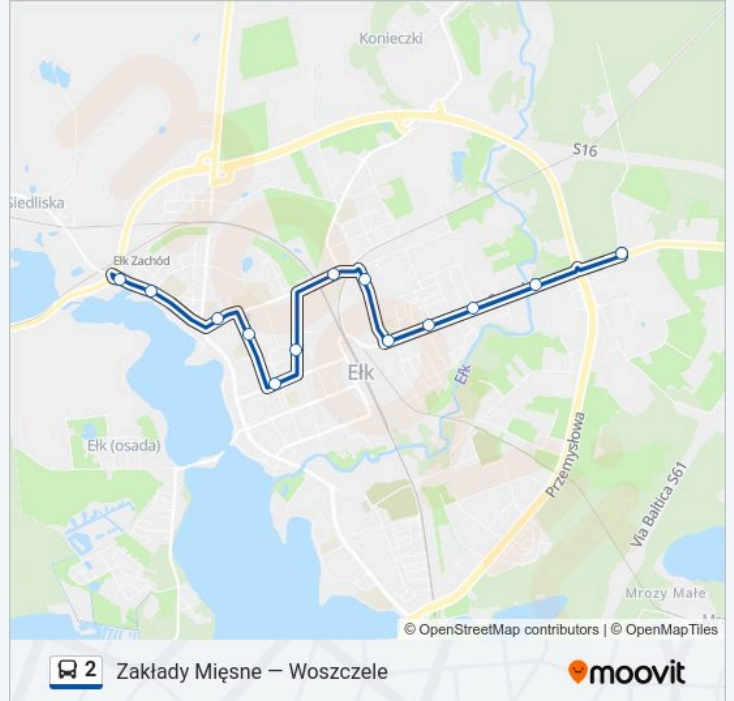

Skorzystaj z aplikacji Moovit, aby znaleźć najbliższy przystanek oraz czas przyjazdu najbliższego środka transportu dla: autobus 2.

Kierunek: 11-Go Listopada

13 przystanków

[WYŚWIETL ROZKŁAD JAZDY LINII](#)

Zakłady Mięsne

Suwalska – Most

Suwalska – Zem

Suwalska – Puk

Suwalska – Szkoła

Łukasiewicza – Mzk

Sikorskiego – Przejazd

Gdańska

Mickiewicza – Wieżowiec

Piłsudskiego – Stadion

Sikorskiego – Zespół Szkół Nr 6

11. Listopada – Szkoła

11. Listopada – Rondo

Rozkład jazdy dla: autobus 2

Rozkład jazdy dla 11-Go Listopada

poniedziałek	Nieobsługiwane
wtorek	Nieobsługiwane
środa	Nieobsługiwane
czwartek	Nieobsługiwane
piątek	Nieobsługiwane
sobota	06:05
niedziela	Nieobsługiwane

Informacja o: autobus 2**Kierunek:** 11-Go Listopada**Przystanki:** 13**Długość trwania przejazdu:** 18 min**Podsumowanie linii:**

Kierunek: Sikorskiego

15 przystanków

[WYŚWIETL ROZKŁAD JAZDY LINII](#)

Woszczele – Pętla
 Woszczele – Pks
 Chrzanowo – Kolonia
 Chrzanowo N/Ż
 Chrzanowo
 Siedliska – Kolonia
 Siedliska – Pętla
 Siedliska – Sklep
 11. Listopada – Rondo
 11. Listopada – Szkoła
 Sikorskiego – Rondo
 Piłsudzkiego – Stadion
 Mickiewicza – Park
 Gdańska
 Sikorskiego – Przejazd