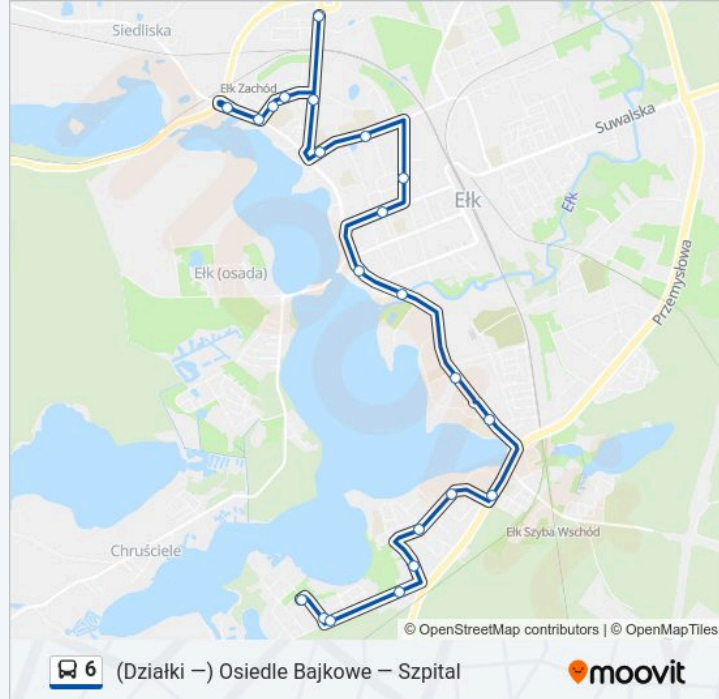

Jana Pawła II – Oratorium

Jana Pawła II – Kolbego

Kolbego

Baranki

Dom Samotnej Matki

Szpital – Izba Przyjęć

Szpital – Wejście Główne

Rozkłady jazdy i mapy tras dla autobus 6 są dostępne w wersji offline w formacie PDF na stronie moovitapp.com. Skorzystaj z Moovit App, aby sprawdzić czasy przyjazdu autobusów na żywo, rozkłady jazdy pociągu czy metra oraz wskazówki krok po kroku jak dojechać w Warszaw komunikacją zbiorową.

© 2024 Moovit - Wszelkie prawa zastrzeżone