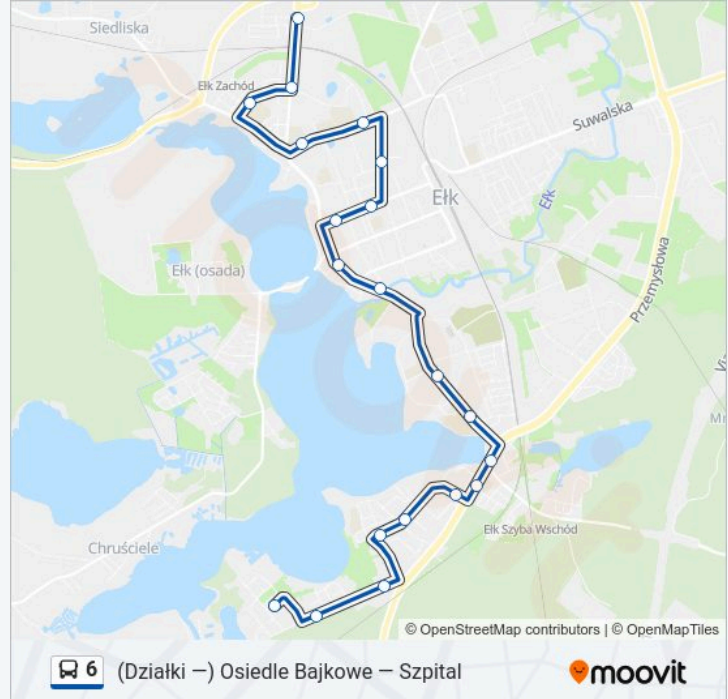

Informacja o: autobus 6

Kierunek: Siedliska

Przystanki: 20

Długość trwania przejazdu: 31 min

Podsumowanie linii:

Północ II

Siedliska

Kierunek: Szpital

25 przystanków

[WYŚWIETL ROZKŁAD JAZDY LINII](#)

Ogródki – Pętla

Ogródki II

Ogródki I

Siedliska

Tuwima

11. Listopada – Szkoła