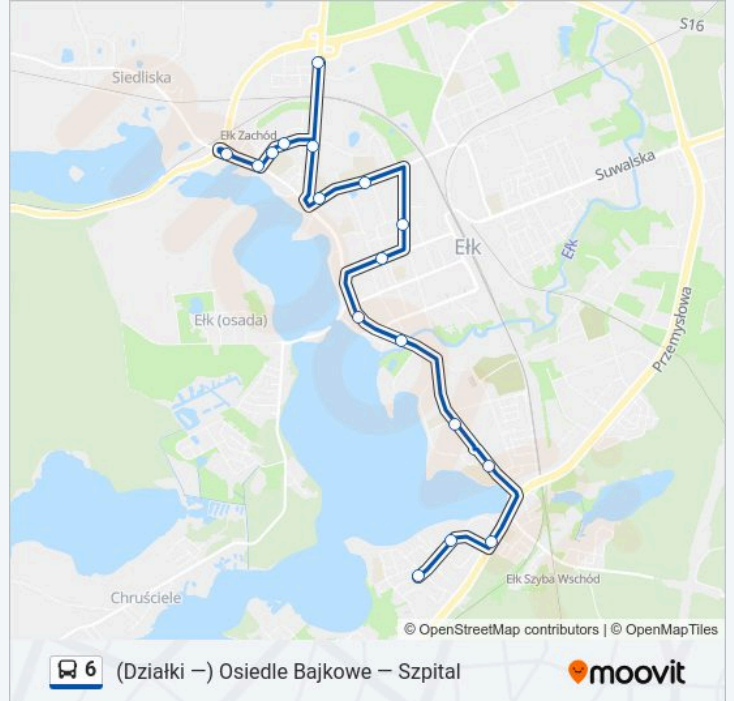

Gdańska

Mickiewicza – Wieżowiec

Wojska Polskiego – Eck

Wojska Polskiego – Park

Kilińskiego – Koszykowa

Kilińskiego – Szkoła Nr 7

Grajewska – Światła

Jana Pawła II – Oratorium

Jana Pawła II – Kolbego

Rozkład jazdy dla: autobus 6

Rozkład jazdy dla Jezziorna

poniedziałek	07:06 - 21:25
wtorek	07:06 - 21:25
środa	07:06 - 21:25
czwartek	07:06 - 21:25
piątek	07:06 - 21:25
sobota	Nieobsługiwane
niedziela	Nieobsługiwane

Informacja o: autobus 6

Kierunek: Jezziorna

Przystanki: 17

Długość trwania przejazdu: 27 min

Podsumowanie linii:

Kierunek: Siedliska

20 przystanków

[WYŚWIETL ROZKŁAD JAZDY LINII](#)

Szpital – Wejście Główne

Dom Samotnej Matki

Baranki

Jeziorna – Pętla

Jana Pawła II – Skwer Foksa

Jana Pawła II – Światła

Grajewska

Szyba – Rondo