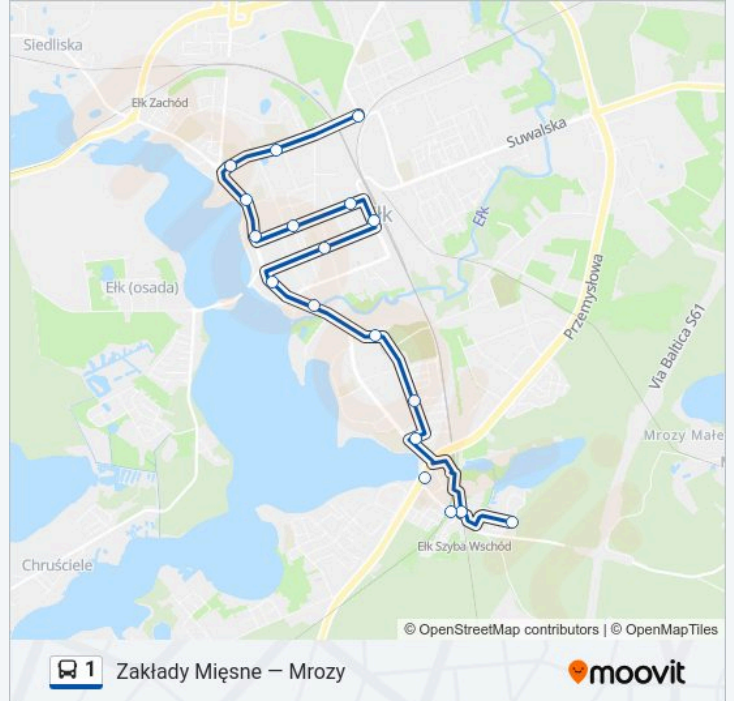

Wojska Polskiego – Park

Targowa – Bazar

Kochanowskiego – Pec

Kilińskiego – Szkoła Nr 7

Kolejowa

Osiedle Wczasowe

Kierunek: Sikorskiego

17 przystanków

[WYŚWIETL ROZKŁAD JAZDY LINII](#)

Osiedle Wczasowe

Kolejowa

Szyba – Rondo

Emilii Plater

Kochanowskiego – Sklep

Targowa – Bazar

Wojska Polskiego – Most

Wojska Polskiego – Kościół

Armii Krajowej – Szkoła Artystyczna

Dąbrowskiego – PKP

Mickiewicza – Wawelska

Mickiewicza – Wieżowiec

Wojska Polskiego – Urząd Skarbowy

Wojska Polskiego – Szkoła

Sikorskiego – Rondo

Informacja o: autobus 1

Kierunek: Sikorskiego

Przystanki: 17

Długość trwania przejazdu: 23 min

Podsumowanie linii:

Kierunek: Zakłady Mięsne

27 przystanków

[WYŚWIETL ROZKŁAD JAZDY LINII](#)