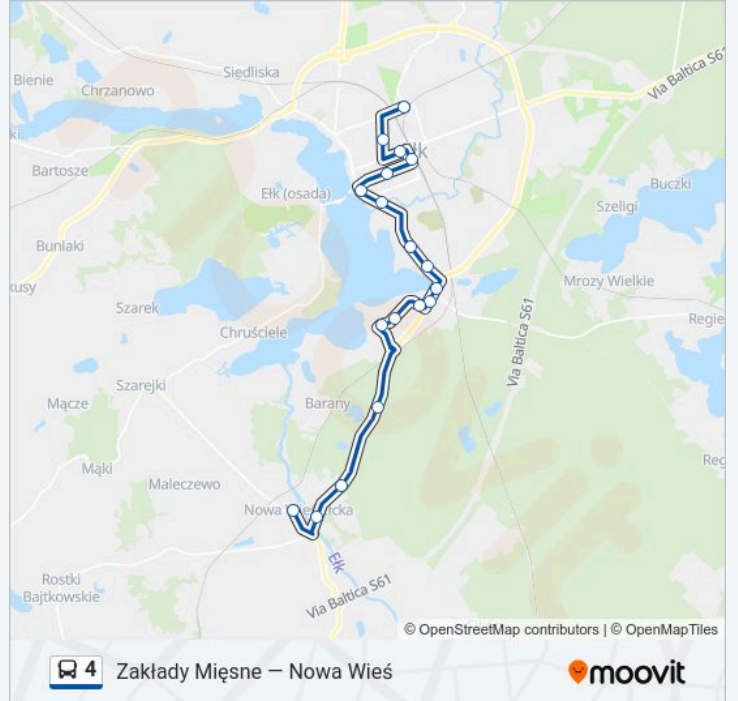

Szyba – Rondo

Kilińskiego – Szkoła Nr 7

Kilińskiego – Matejki

Wojska Polskiego – Most

Wojska Polskiego – Kościół

Armii Krajowej – Szkoła Artystyczna

Dąbrowskiego – PKP

Mickiewicza – Wawelska

Informacja o: autobus 4

Kierunek: Sikorskiego

Przystanki: 18

Długość trwania przejazdu: 28 min

Podsumowanie linii:

Kierunek: Szeligi

29 przystanków

[WYŚWIETL ROZKŁAD JAZDY LINII](#)