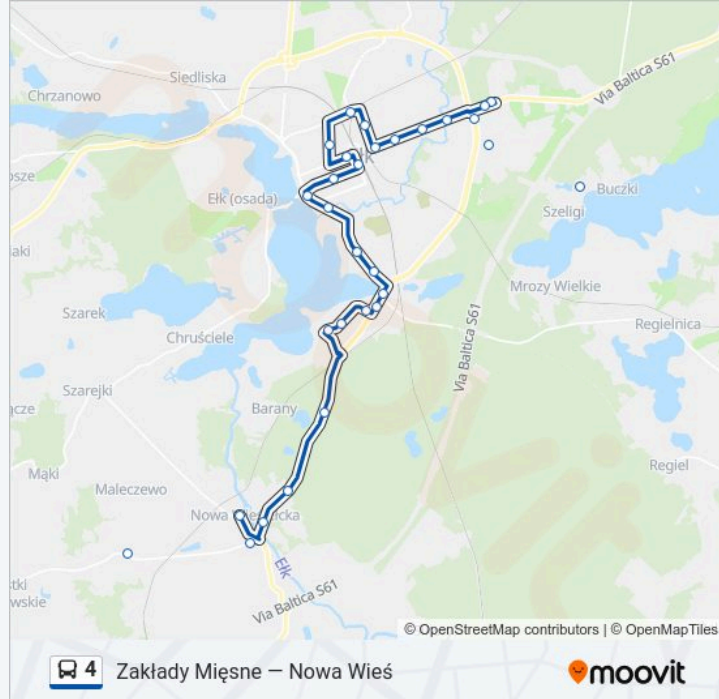

Suwalska – Szkoła

Suwalska – Puk

Suwalska – LOK

Suwalska – Most

Suwalska

Zakłady Mięsne

Rozkłady jazdy i mapy tras dla autobus 4 są dostępne w wersji offline w formacie PDF na stronie moovitapp.com. Skorzystaj z Moovit App, aby sprawdzić czasy przyjazdu autobusów na żywo, rozkłady jazdy pociągu czy metra oraz wskazówki krok po kroku jak dojechać w Warszaw komunikacją zbiorową.