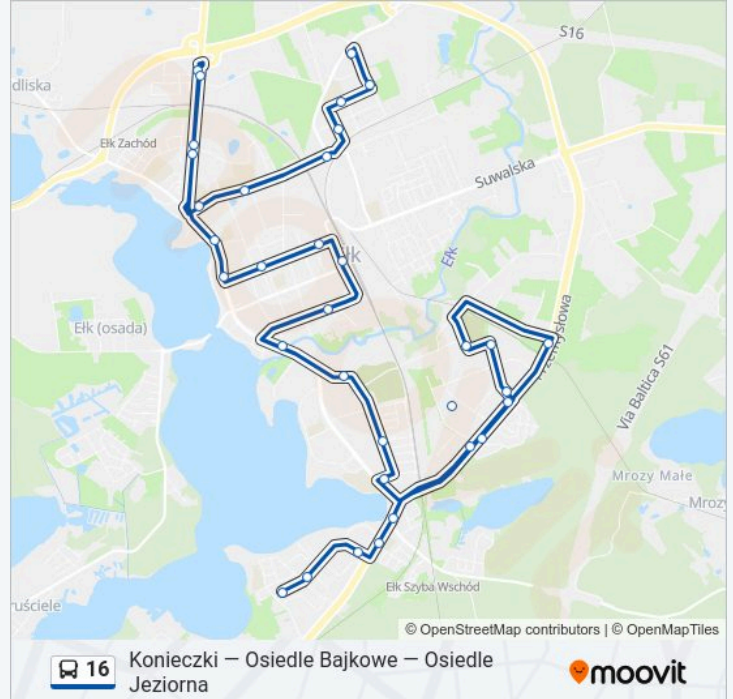

Dąbrowskiego – PKP

Mickiewicza – Wawelska

Mickiewicza – Wieżowiec

Wojska Polskiego – Urząd Skarbowy

Wojska Polskiego – Szkoła

Północ II

Siedliska

Siedliska

Północ II

Sikorskiego – Rondo

Sikorskiego – Stadion

Sikorskiego – Przejazd

Doborzańskiego

Piwnika Ponurego

Bora Komorowskiego

Konieczki – Pętla

Rozkłady jazdy i mapy tras dla autobus 16 są dostępne w wersji offline w formacie PDF na stronie moovitapp.com. Skorzystaj z Moovit App, aby sprawdzić czasy przyjazdu autobusów na żywo, rozkłady jazdy pociągu czy metra oraz wskazówki krok po kroku jak dojechać w Warszaw komunikacją zbiorową.

© 2024 Moovit - Wszelkie prawa zastrzeżone