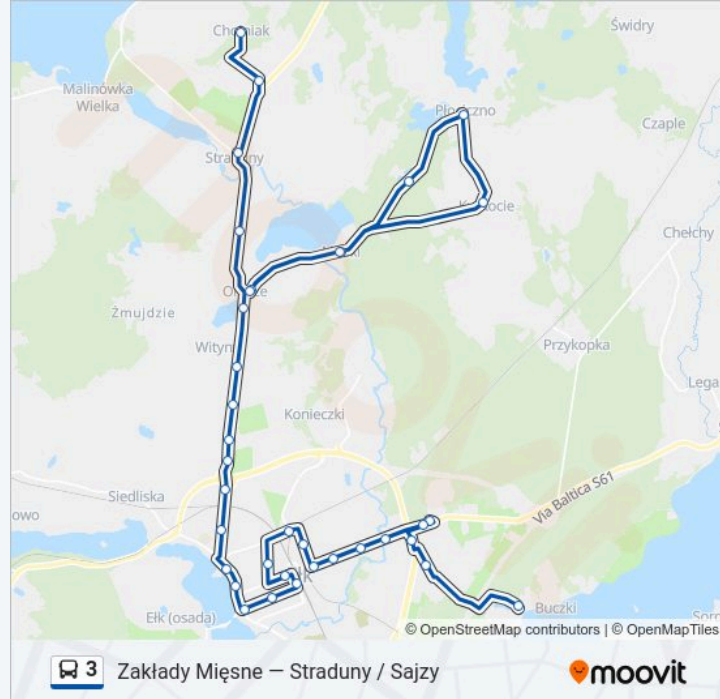

Szeligi

Kierunek: Zakłady Mięsne

38 przystanków

[WYŚWIETL ROZKŁAD JAZDY LINII](#)

Sajzy – Pętla

Sajzy – Las

Sajzy II

Sajzy III