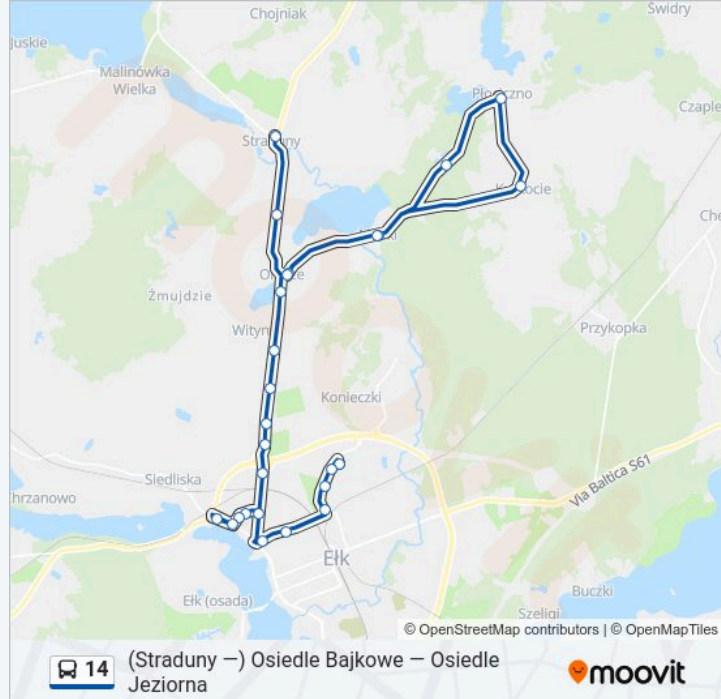

11. Listopada – Rondo

Tuwima – Zespół Szkół Nr 1

Północ II

Sikorskiego – Rondo

Sikorskiego – Stadion

Bahrkego

Kolonia – Szkoła

Kolonia – Park

Konieczki – Pętla

Kierunek: Siedliska

38 przystanków

[WYŚWIETL ROZKŁAD JAZDY LINII](#)

Szpital – Wejście Główne

Dom Samotnej Matki

Baranki

Jeziorna – Pętla