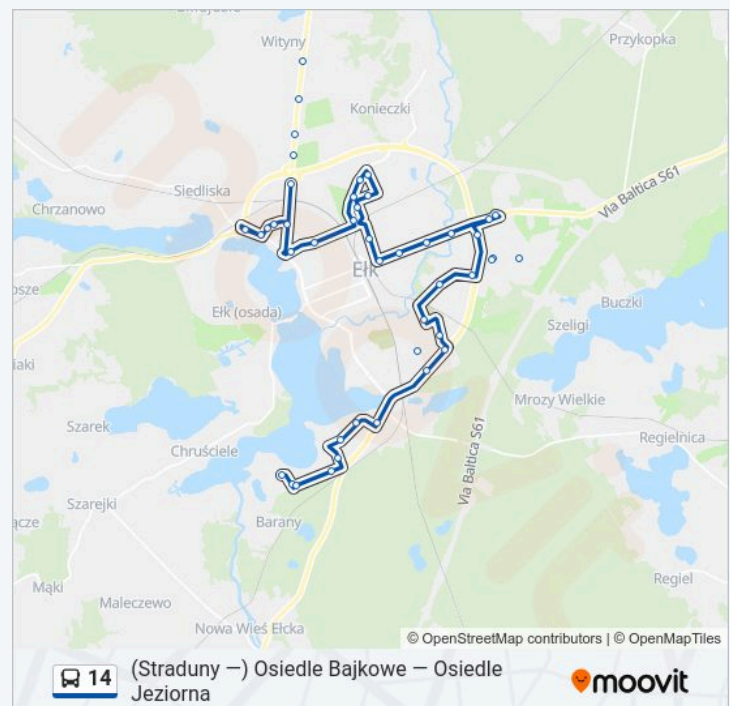

Bahrkego

Kolonia – Szkoła

Kolonia – Park

Konieczki – Pętla

Piwnika Ponurego

Rozkład jazdy dla: autobus 14

Rozkład jazdy dla Szpital

poniedziałek	06:00 - 14:15
wtorek	06:00 - 14:15
środa	06:00 - 14:15
czwartek	06:00 - 14:15
piątek	06:00 - 14:15
sobota	Nieobsługiwane
niedziela	Nieobsługiwane

Informacja o: autobus 14

Kierunek: Szpital

Przystanki: 54

Długość trwania przejazdu: 50 min

Podsumowanie linii:

Doborzańskiego

Łukasiewicza – Mzk

Suwalska – Szkoła