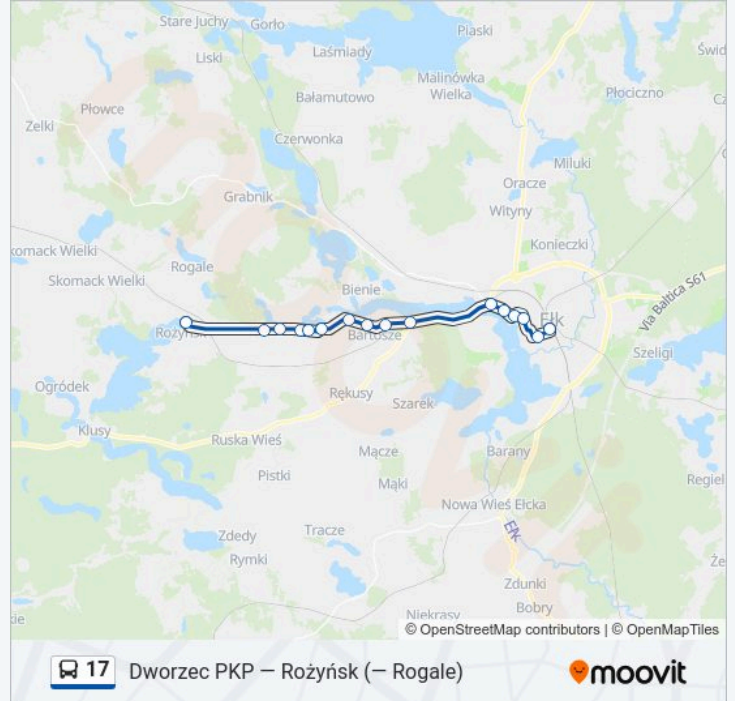

Kierunek: Rożyńsk

17 przystanków

[WYŚWIETL ROZKŁAD JAZDY LINII](#)

- Dąbrowskiego – PKP
- Armii Krajowej – Poczta
- Armii Krajowej – Mechanik
- Mickiewicza – Filary
- Piłsudskiego – Stadion
- Sikorskiego – Zespół Szkół Nr 6
11. Listopada – Szkoła
- Bartosze – Cmentarz
- Bartosze II
- Bartosze I
- Judziki
- Mołdzie II
- Mołdzie N/Ż
- Mołdzie I
- Guzki
- Guzki N/Ż
- Rożyńsk

Rozkład jazdy dla: autobus 17

Rozkład jazdy dla Rożyńsk

poniedziałek	04:35 - 18:30
wtorek	04:35 - 18:30
środa	04:35 - 18:30
czwartek	04:35 - 18:30
piątek	04:35 - 18:30
sobota	06:30 - 18:30
niedziela	08:00 - 18:30

Informacja o: autobus 17

Kierunek: Rożyńsk

Przystanki: 17

Długość trwania przejazdu: 31 min

Podsumowanie linii: