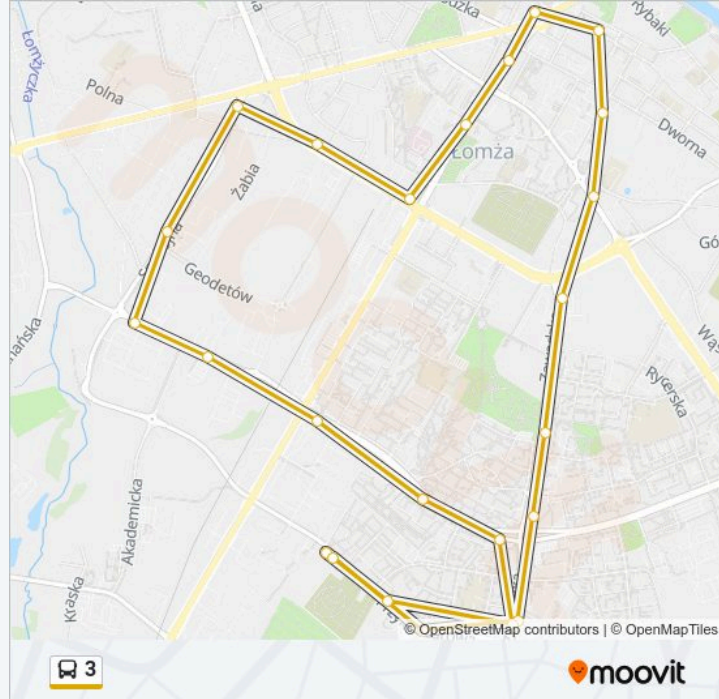

3, linia (), posiada jedną trasę. W dni robocze kursuje:

(1) : 05:35 - 19:50

Skorzystaj z aplikacji Moovit, aby znaleźć najbliższy przystanek oraz czas przyjazdu najbliższego środka transportu dla: 3.

Kierunek:

24 przystanków

[WYŚWIETL ROZKŁAD JAZDY LINII](#)

Przykoszarowa – Pętla
Przykoszarowa – Kościół
Zawadzka – Sybiraków
Zawadzka – Stokrotka
Zawadzka – Mazowiecka
Zawadzka – Księżnej Anny
Szosa Zambrowska – Pogotowie
Giełczyńska – Muzeum
Rządowa
Plac Kościuszki – Delikatesy
Al. Legionów – Poczta
Aleja Legionów – Stary Szpital
Sikorskiego – 4 Plus
Sikorskiego – Różana
Spokojna – Autokomis
Spokojna 100
Aleja Piłsudskiego – Gaspol
Aleja Piłsudskiego – Jysk
Aleja Piłsudskiego – Garaże
Aleja Piłsudskiego – Konstytucji 3 Maja
Aleja Piłsudskiego – Niemcewicza

Rozkład jazdy dla: 3

Rozkład jazdy dla

poniedziałek	05:35 - 19:50
wtorek	05:35 - 19:50
środa	05:35 - 19:50
czwartek	05:35 - 19:50
piątek	05:35 - 19:50
sobota	08:10 - 19:00
niedziela	08:10 - 19:00

Informacja o: 3

Kierunek:

Przystanki: 24

Długość trwania przejazdu: 35 min

Podsumowanie linii:

Zawadzka – Przykoszarowa

Przykoszarowa – Kołłątaja

Przykoszarowa – Pętla

Rozkłady jazdy i mapy tras dla 3 są dostępne w wersji offline w formacie PDF na stronie moovitapp.com. Skorzystaj z Moovit App, aby sprawdzić czasy przyjazdu autobusów na żywo, rozkłady jazdy pociągu czy metra oraz wskazówki krok po kroku jak dojechać w Warszaw komunikacją zbiorową.