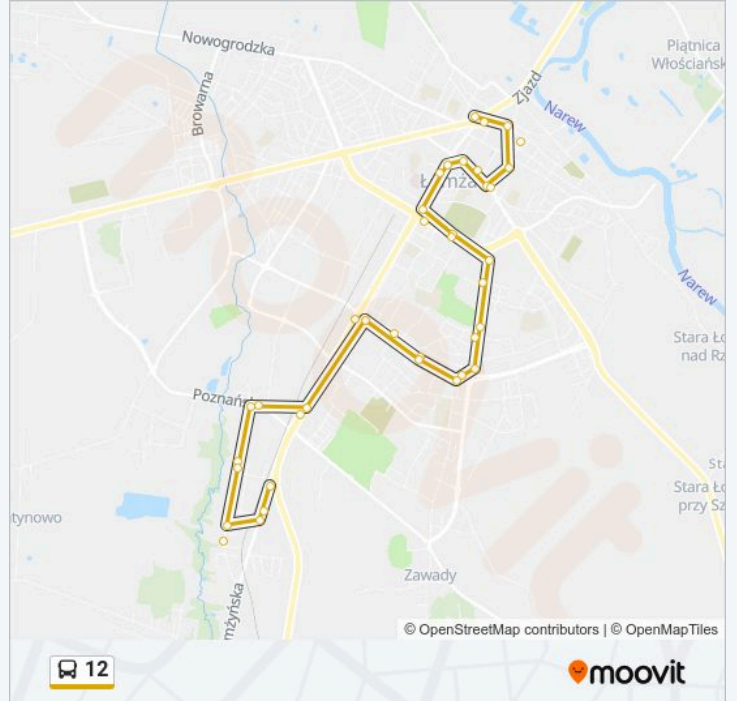

Kierunek:

20 przystanków

[WYŚWIETL ROZKŁAD JAZDY LINII](#)

Al. Legionów – Strusia 14

Al. Legionów – Pawia 16

Kraska 127

Kraska 77

Poznańska – Kraska (Stacja Paliw)

Sikorskiego – Cmentarz

Aleja Legionów – Kopernika

Aleja Legionów – Kontakty

Polowa – Dps

Polowa – Sąd

Giełczyńska – Muzeum

Rządowa

Plac Kościuszki – Delikatesy

Rozkład jazdy dla: 12

Rozkład jazdy dla

poniedziałek	07:15 - 15:45
wtorek	07:15 - 15:45
środa	07:15 - 15:45
czwartek	07:15 - 15:45
piątek	07:15 - 15:45
sobota	Nieobsługiwane
niedziela	Nieobsługiwane

Informacja o: 12

Kierunek:

Przystanki: 20

Długość trwania przejazdu: 27 min

Podsumowanie linii:

Rozkłady jazdy i mapy tras dla 12 są dostępne w wersji offline w formacie PDF na stronie moovitapp.com. Skorzystaj z Moovit App, aby sprawdzić czasy przyjazdu autobusów na żywo, rozkłady jazdy pociągu czy metra oraz wskazówki krok po kroku jak dojechać w Warszaw komunikacją zbiorową.