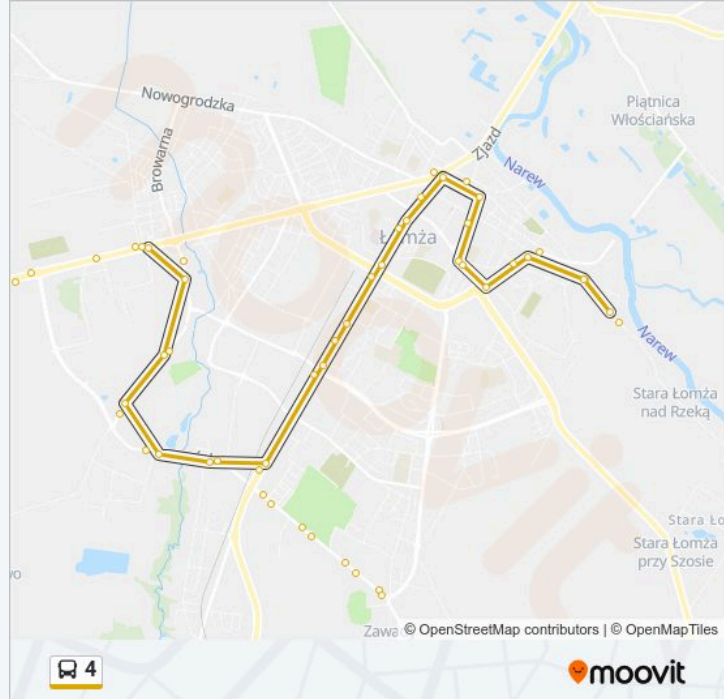

29 przystanków

[WYŚWIETL ROZKŁAD JAZDY LINII](#)

Królowej Bony 01

Zdrojowa I

Sikorskiego – Dworna

Sikorskiego – Hotel

Szosa Zambrowska – Pogotowie

Giełczyńska – Muzeum

Rządowa

Plac Kościuszki – Delikatesy

Al. Legionów – Poczta

Aleja Legionów – Stary Szpital

Aleja Legionów – Dworzec

Aleja Legionów – Mcdonald'S

Aleja Legionów – Jednostka Wojskowa

Aleja Legionów – Prefbet

Długość trwania przejazdu: 25 min

Podsumowanie linii:

Szosa Do Mężenia – Bp

Poznańska – Pwsip

Poznańska – Pepees

Poznańska – Browar

Poznańska – Fabryka Mebli

Poznańska – Oczyszczalnia

Wojska Polskiego – Tkacka

Tkacka – Pętla

Rozkłady jazdy i mapy tras dla 4 są dostępne w wersji offline w formacie PDF na stronie moovitapp.com. Skorzystaj z Moovit App, aby sprawdzić czasy przyjazdu autobusów na żywo, rozkłady jazdy pociągu czy metra oraz wskazówki krok po kroku jak dojechać w Warszawie komunikacją zbiorową.