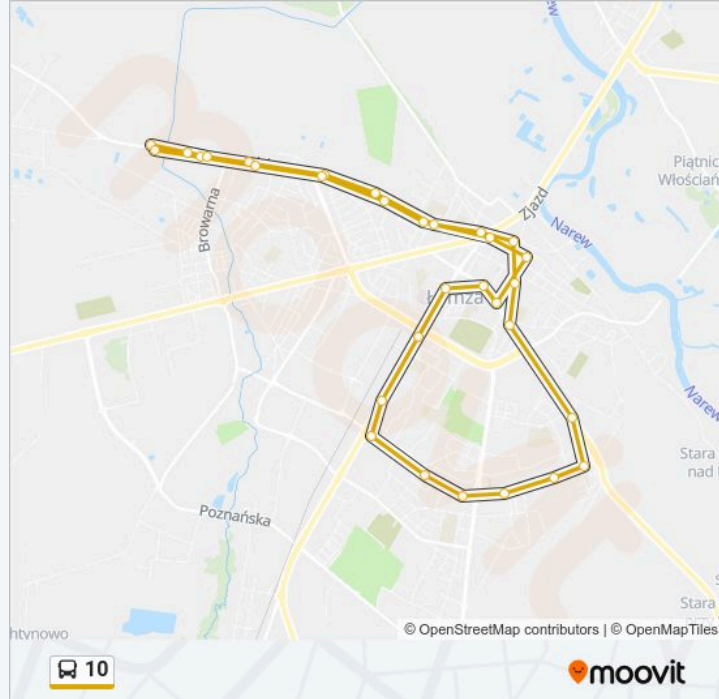

10, linia (), posiada jedną trasę. W dni robocze kursuje:

(1) : 05:15 - 22:05

Skorzystaj z aplikacji Moovit, aby znaleźć najbliższy przystanek oraz czas przyjazdu najbliższego środka transportu dla: 10.

Kierunek:

31 przystanków

[WYŚWIETL ROZKŁAD JAZDY LINII](#)

Nowogrodzka – Grabówka (Mostek)

Nowogrodzka – Baza Żywca

Nowogrodzka – Targowica

Nowogrodzka – Ptasia (Sikorskiego)

Nowogrodzka – Zabawna

Informacja o: 10

Kierunek:

Przystanki: 31

Długość trwania przejazdu: 38 min

Podsumowanie linii:

Giełczyńska – Muzeum

Rządowa

Plac Kościuszki – Delikatesy

Nowogrodzka – Stacha Konwy

Nowogrodzka – Nadleśnictwo

Nowogrodzka – Sikorskiego

Nowogrodzka – Targowica

Nowogrodzka – Masarnia

Nowogrodzka 242

Grabówka – Pętla

Rozkłady jazdy i mapy tras dla 10 są dostępne w wersji offline w formacie PDF na stronie moovitapp.com. Skorzystaj z Moovit App, aby sprawdzić czasy przyjazdu autobusów na żywo, rozkłady jazdy pociągu czy metra oraz wskazówki krok po kroku jak dojechać w Warszaw komunikacją zbiorową.