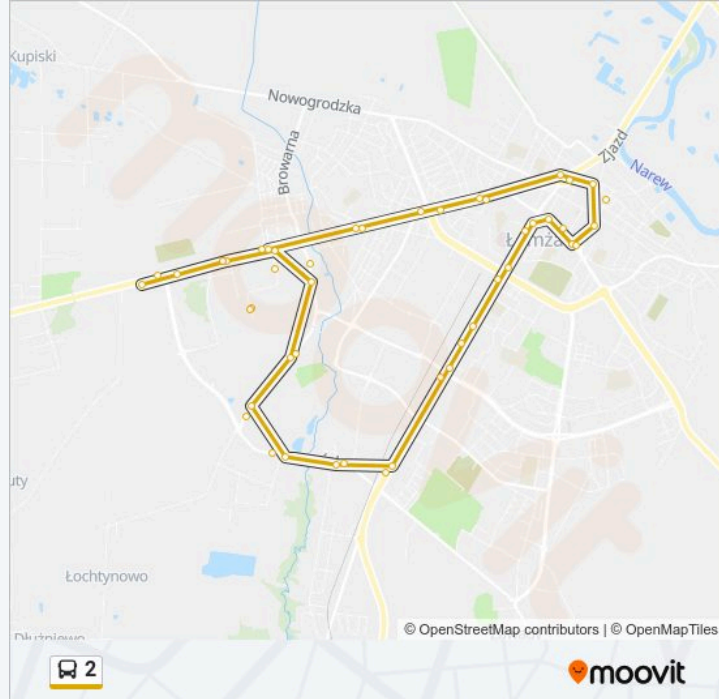

Wojska Polskiego – Polna

Wojska Polskiego – Tkacka

Wojska Polskiego – Mpec

Wojska Polskiego – Cmentarz

Wojska Polskiego – Fadom

Rozkłady jazdy i mapy tras dla 2 są dostępne w wersji offline w formacie PDF na stronie moovitapp.com. Skorzystaj z Moovit App, aby sprawdzić czasy przyjazdu autobusów na żywo, rozkłady jazdy pociągu czy metra oraz wskazówki krok po kroku jak dojechać w Warszaw komunikacją zbiorową.

© 2024 Moovit - Wszelkie prawa zastrzeżone