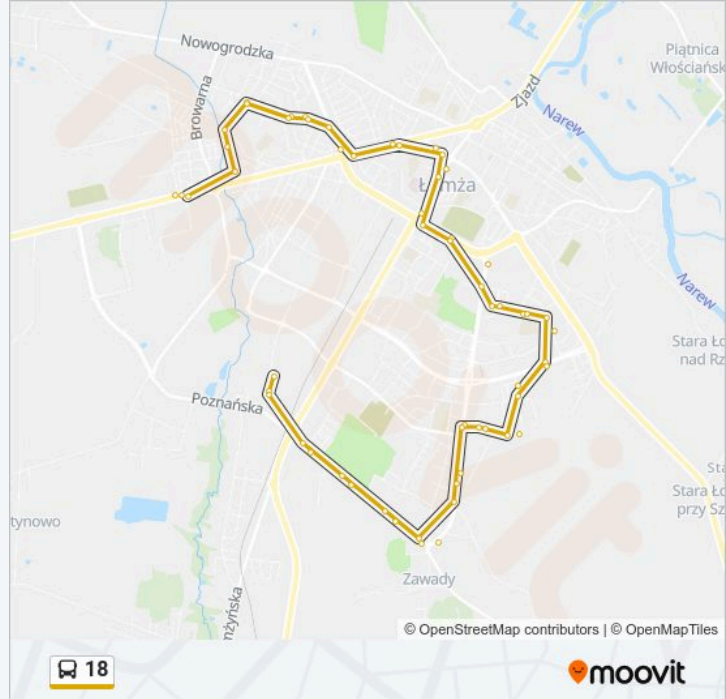

**Kierunek:**

30 przystanków

[WYŚWIETL ROZKŁAD JAZDY LINII](#)

Wojska Polskiego – Wyższa Szkoła Agrobiznesu

Wesoła – Strojna

Wesoła – Kładka

Łukasińskiego – Strzelców Kurpiowskich

Łukasińskiego – Puławskiego

**Rozkład jazdy dla: 18**

Rozkład jazdy dla

poniedziałek	06:35 - 17:00
wtorek	06:35 - 17:00
środa	06:35 - 17:00
czwartek	06:35 - 17:00
piątek	06:35 - 17:00
sobota	Nieobsługiwane
niedziela	Nieobsługiwane

**Informacja o: 18**

**Kierunek:**

**Przystanki: 30**

**Długość trwania przejazdu: 38 min**

**Podsumowanie linii:**

Zawadzka – Przykoszarowa  
Zawadzka – Szmaragdowa  
Zawadzka – Słonecznikowa  
Zawady – Rondo  
Zawady – Przedmieście  
Szosa Do Mężenia – Działki  
Szosa Do Mężenia – Bp  
Akademcika – Pwsiip  
Akademicka – Mpgkim

Rozkłady jazdy i mapy tras dla 18 są dostępne w wersji offline w formacie PDF na stronie [moovitapp.com](https://moovitapp.com). Skorzystaj z Moovit App, aby sprawdzić czasy przyjazdu autobusów na żywo, rozkłady jazdy pociągu czy metra oraz wskazówki krok po kroku jak dojechać w Warszaw komunikacją zbiorową.